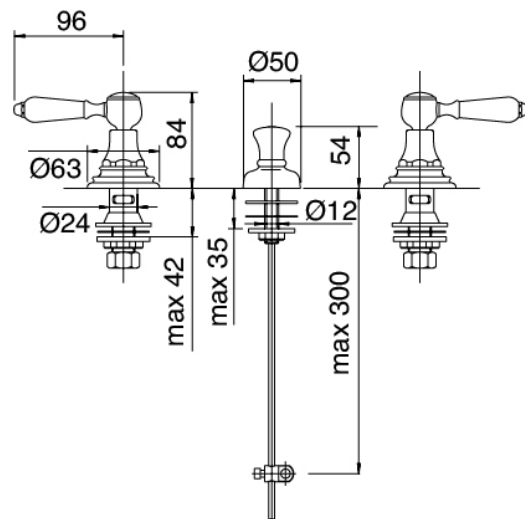

Finiture disponibili:

finiture speciali su richiesta salvo quantitativi minimi di ordine garantiti