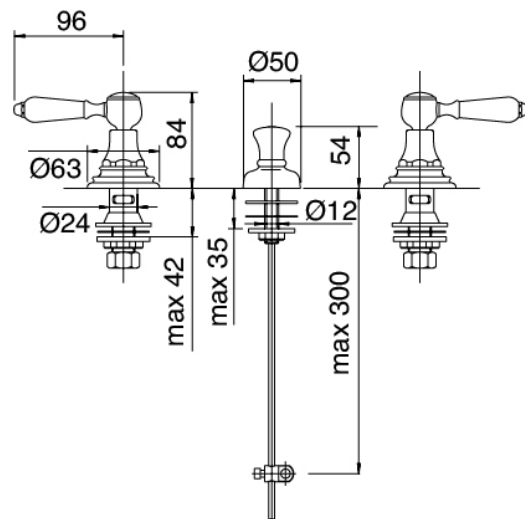

### Armaturen

Cod: 55020201A00

3-Loecher Bidetbatterie