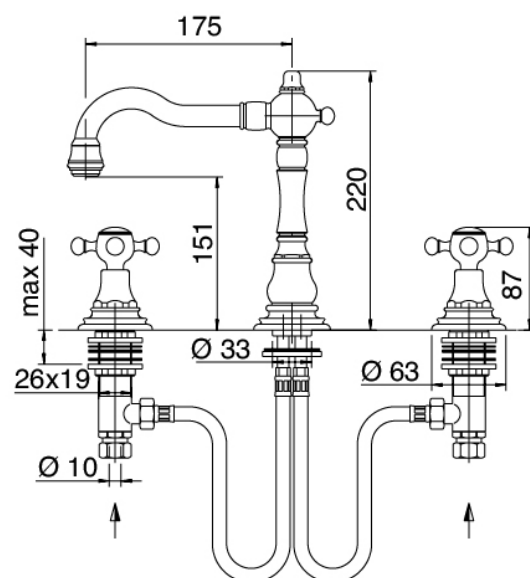

Classic - Traditioneller Waschtischarmatur

Codice kit: 5501 BLX-010

Traditioneller Waschtischarmatur mit Löchern mit umlaufendem Auslauf mit Ablauf

Componenti

Armaturen

Cod: 55010102A00

Waschtisch-3-Lochbatterie mit Schwenkauslauf