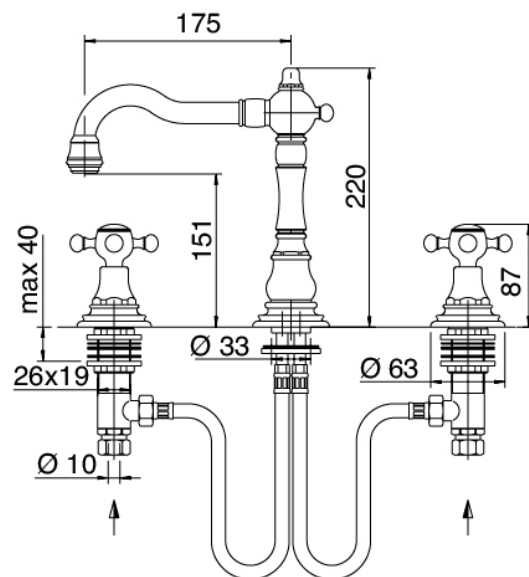

## Classic - Traditioneller Waschtischarmatur

Codice kit: 5501 BLX-010

Traditioneller Waschtischarmatur mit Löchern mit umlaufendem Auslauf mit Ablauf

### Armaturen

Cod: 55010102A00

Waschtisch-3-Lochbatterie mit Schwenkauslauf