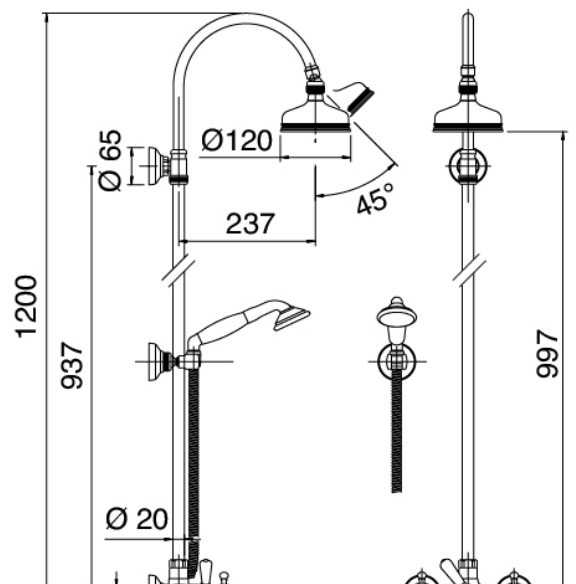

Classic - Wand Duschset

Codice kit: 5501 SDP-100

Traditionelle Außendusche mit Pole – 2 Ausgänge

Componenti

Armaturo con Ingresso

Cod: 5501N610A00

Brausebatterie Wandmont. Mit Brauseschlauch und Handbrause

Kopfbrause

Cod: 2900SO01A00

Brausekopf

Finiture disponibili:

finiture speciali su richiesta salvo quantitativi minimi di ordine garantiti

cromo

CRCR

brunito

BRBR