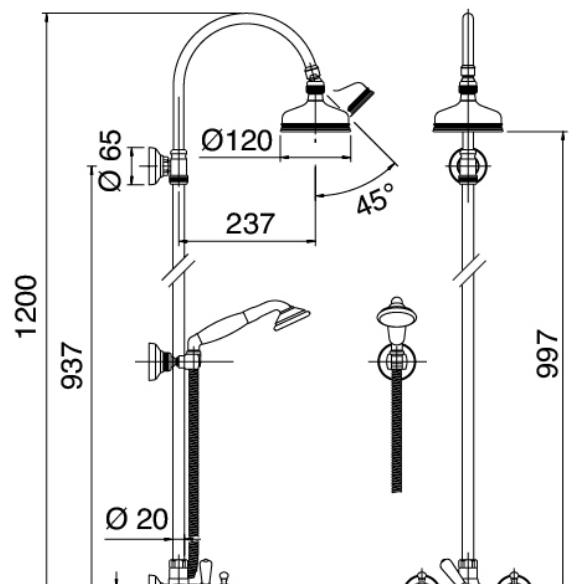

## Classic - Wand Duschset

Codice kit: 5501 SDP-100

Traditionelle Außendusche mit Pole – 2 Ausgänge

### Armaturo con Ingresso

Cod: 5501N610A00

Brausebatterie Wandmont. Mit Brauseschlauch und Handbrause

## Kopfbrause

---

Cod: 2900SO01A00

Brausekopf