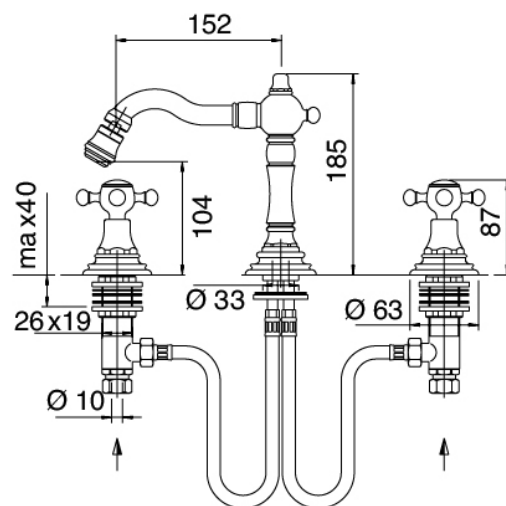

Classic - Traditionelles Wasserstrahl-Bidet

Codice kit: 5501 BBX-040

Traditionelles Bidet 3-Loch mit drehbarem Auslauf mit Ablauf

Componenti

Armaturen

Cod: 55010203A00

3-Locher Bidetbatterie

Finiture disponibili: