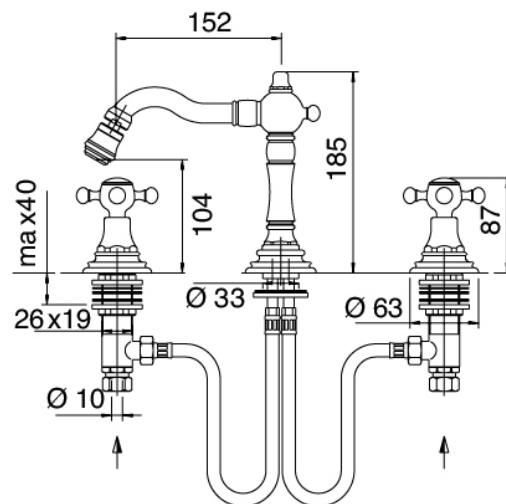

Classic - Traditionelles Wasserstrahl-Bidet

Codice kit: 5501 BBX-040

Traditionelles Bidet 3-Loch mit drehbarem Auslauf mit Ablauf

Componenti

Armaturen

Cod: 55010203A00

3-Locher Bidetbatterie

Finiture disponibili: