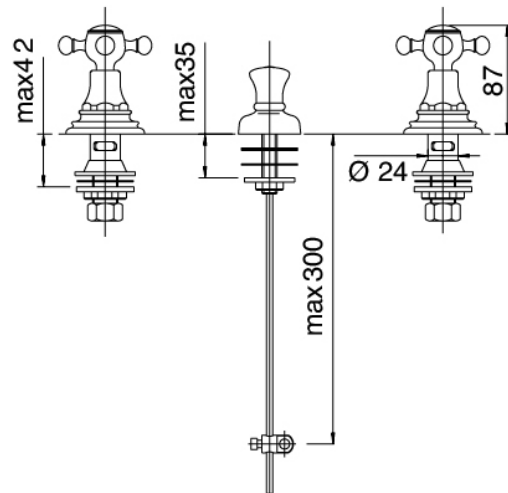

Classic - Traditionelles Wasserstrahl-Bidet

Codice kit: 5501 BBX-030

Traditionelles Bidet 3-Loch mit drehbarem Auslauf mit Ablauf

Componenti

Armaturen

Cod: 55010201A00

3-Loecher Bidetbatterie

Finiture disponibili: