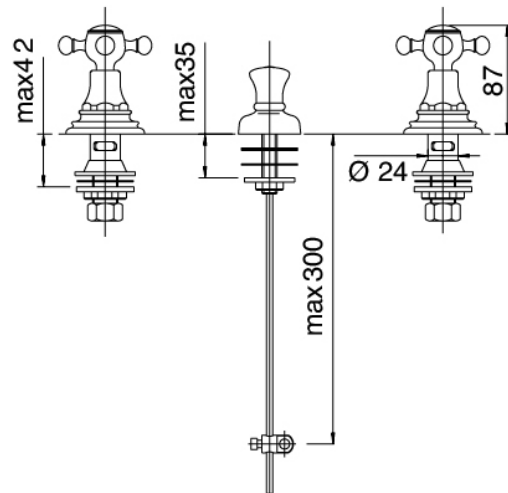

Classic - Traditionelles Wasserstrahl-Bidet

Codice kit: 5501 BBX-030

Traditionelles Bidet 3-Loch mit drehbarem Auslauf mit Ablauf

Componenti

Armaturen

Cod: 55010201A00

3-Locher Bidetbatterie

Finiture disponibili: