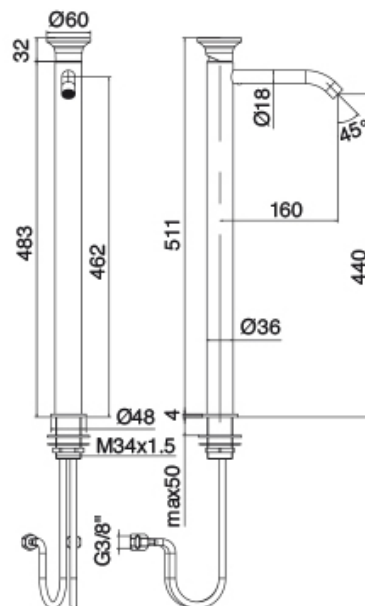

Modern - Waschtisch-Einhandbatterie

Codice kit: 2702 MLX-020

Waschtisch-Einhandbatterie ohne Ablauf

Componenti

Einhandmischer

Cod: 27021099A00

Waschtisch-Einhandbatterie ohne Ablauf - L160 x

H440 mm

Plattchen fur Griff

Cod: 2700PA01A00

Plattchen fur Griff Waschtisch/Bidet

Finiture disponibili:

finiture speciali su richiesta salvo quantitativi minimi di ordine garantiti

geburstet stahl

ASAS

antracite