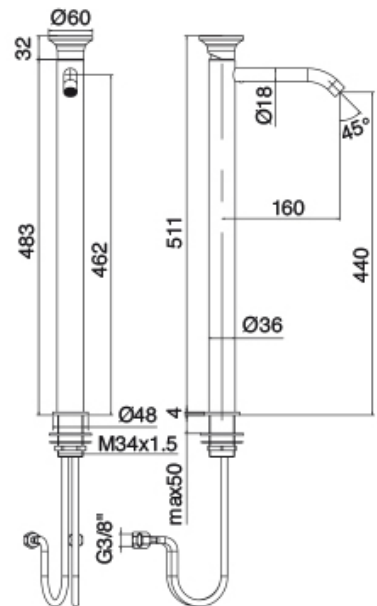

## Componenti

### Einhandmischer

Cod: 27021099A00

Waschtisch-Einhandbatterie ohne Ablauf - L160 x

H440 mm