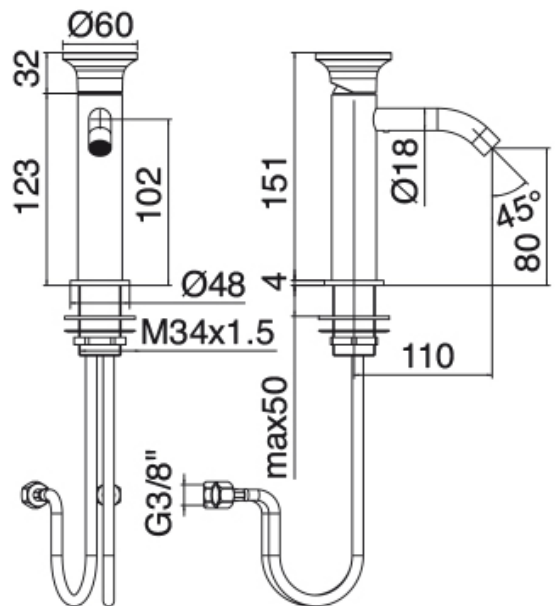

Modern - Waschtisch-Einhandbatterie

Codice kit: 2702 MLX-010

Waschtisch-Einhandbatterie ohne Ablauf

Componenti

Einhandmischer

Cod: 27021106A00

Waschtisch-Einhandbatterie ohne Ablauf - L110 x

H80 mm

Plattchen fur Griff

Cod: 2700PA01A00

Plattchen fur Griff Waschtisch/Bidet

Finiture disponibili:

finiture speciali su richiesta salvo quantitativi minimi di ordine garantiti

geburstet stahl

ASAS

antracite