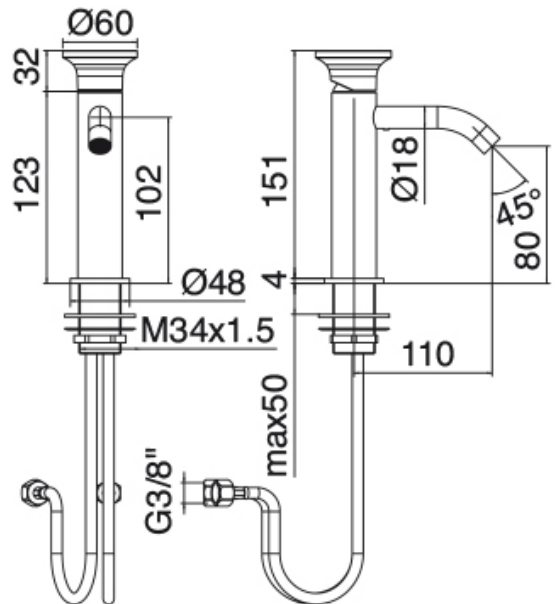

Modern - Waschtisch-Einhandbatterie

Codice kit: 2702 MLX-010

Waschtisch-Einhandbatterie ohne Ablauf

Componenti

Einhandmischer

Cod: 27021106A00

Waschtisch-Einhandbatterie ohne Ablauf - L110 x

H80 mm

Plattchen fur Griff

Cod: 2700PA01A00

Plattchen fur Griff Waschtisch/Bidet

Finiture disponibili:

finiture speciali su richiesta salvo quantitativi minimi di ordine garantiti

geburstet stahl

ASAS

antracite