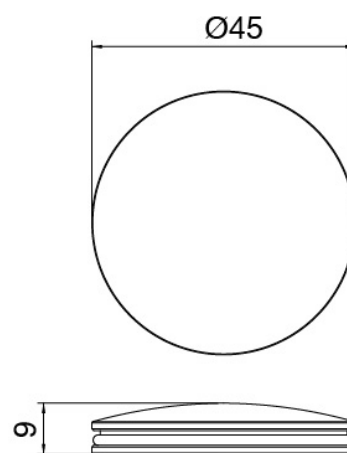

Plattchen fur Griff

Cod: 2700PA01A00

Plattchen fur Griff Waschtisch/Bidet

Finiture disponibili:

---

finiture speciali su richiesta salvo quantitativi minimi di ordine garantiti

geburstet stahl

ASAS

antracite

APAP

bronzorame

BPBP

carbon

KPKP

rame

RPRP