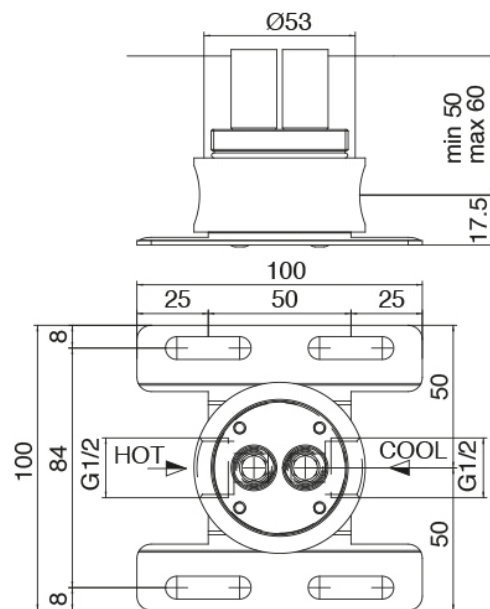

image not found or type unknown http://zazzeri.tesa.com.net/de/wp-content/uploads/2017/04/b3daf2_357a447007

Modern - Badewanne auf Rohre gesetzt

Codice kit: 2702 EVT-050

Wannenbatterie Up-Montiert mit dusche – Zwei mischer

Componenti

Rohteil

Cod: 3300B100A00

Einlauf Waschbecken Zylindermontage - UP-Teil

Mischereinheit mit Einlauf

Cod: 2702W110A00

Einlauf Waschbecken Zylindermontage mit
Handbrause ohne Schlauch - AP-Teil - Zwei mischer

Schlauch

Cod: 3300N504A01

Schlauch für Handbrause - Schwarz - L 1,2m

Plattchen für Griff

Cod: 2700PA01A00

Plattchen für Griff Waschtisch/Bidet

Plattchen fur Griff

Cod: 2700PA02A00