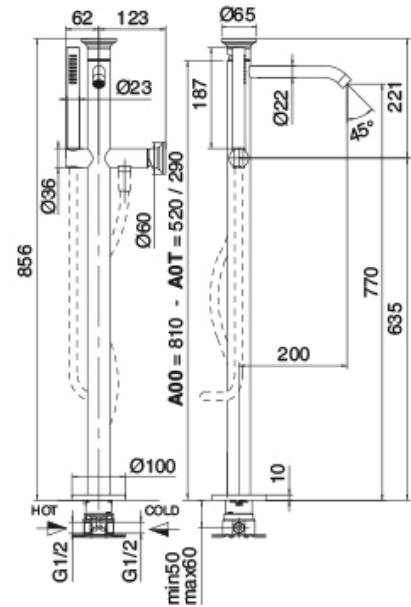

image not found or type unknown http://zazzeri.tesa.com.net/de/wp-content/uploads/2017/04/b3daf2_357a447007

Modern - Badewanne auf Rohre gesetzt

Codice kit: 2702 EVT-050

Wannenbatterie Up-Montiert mit dusche – Zwei mischer

Componenti

Rohteil

Cod: 3300B100A00

Einlauf Waschbecken Zylindermontage - UP-Teil

Mischereinheit mit Einlauf

Cod: 2702W110A00

Einlauf Waschbecken Zylindermontage mit
Handbrause ohne Schlauch - AP-Teil - Zwei mischer

Schlauch

Cod: 3300N504A01

Schlauch für Handbrause - Schwarz - L 1,2m

Plattchen für Griff

Cod: 2700PA01A00

Plattchen für Griff Waschtisch/Bidet

Plattchen fur Griff

Cod: 2700PA02A00