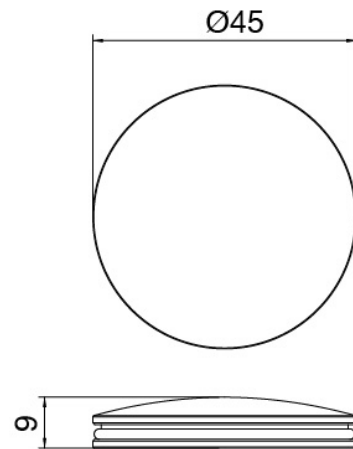

Schlauch

Cod: 3300N504A01

Schlauch für Handbrause - Schwarz - L 1,2m

Plattchen für Griff

Cod: 2700PA01A00

Plattchen für Griff Waschtisch/Bidet

Plattchen fur Griff

Cod: 2700PA02A00