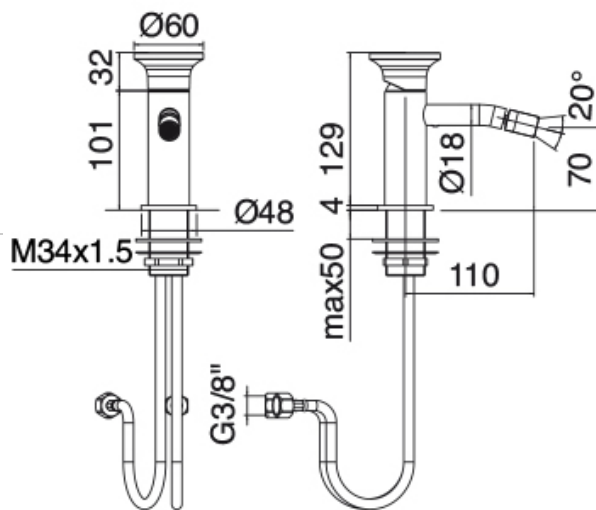

### Modern - Bidet-Einhandbatterie

Codice kit: 2702 MBX-040

Bidet-Einhandbatterie ohne Ablauf

### Einhandmischer

Cod: 27021201A00

Bidet-Einhandbatterie ohne Ablauf - L110 x H70 mm

## Plattchen fur Griff

---

Cod: 2700PA01A00

Plattchen fur Griff Waschtisch/Bidet