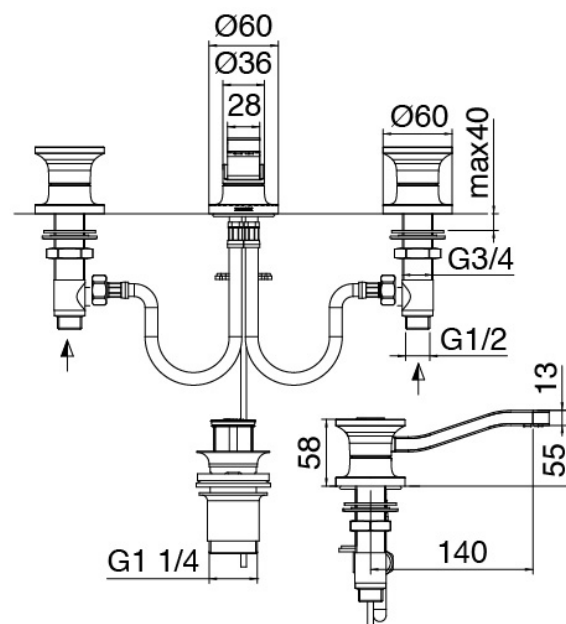

Modern - Traditioneller Waschtischarmatur

Codice kit: 2701 BLX-010

Traditioneller Waschtischarmatur mit Löchern

Componenti

Einlochhahn

Cod: 27010100A00

Waschtischbatterie mit Schwenkauslauf - 140 X
h55mm

Plattchen fur Griff

Cod: 2700PA01A00

Plattchen fur Griff Waschtisch/Bidet

Plattchen fur Ablaufsstab

Cod: 2700PA04A00

Plattchen fur Ablaufsstab - 3-Loch Waschtisch/Bidet

Finiture disponibili:

finiture speciali su richiesta salvo quantitativi minimi di ordine garantiti