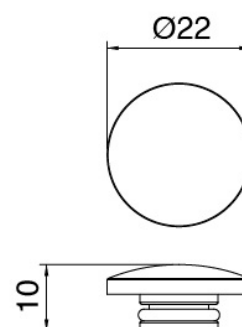

Cod: 2700PA01A00

Plattchen fur Griff Waschtisch/Bidet

Plattchen fur Ablaufsstab

Cod: 2700PA04A00

Plattchen fur Ablaufsstab - 3-Loch Waschtisch/Bidet

Finiture disponibili:

finiture speciali su richiesta salvo quantitativi minimi di ordine garantiti