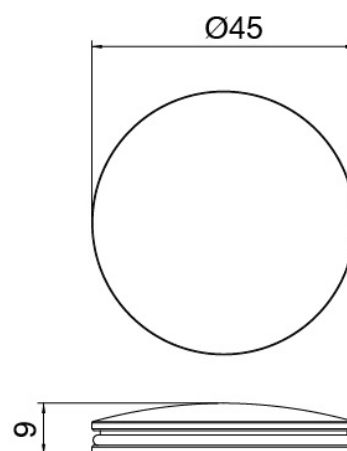

Modern - Traditioneller Waschtischarmatur

Codice kit: 2701 BLX-010

Traditioneller Waschtischarmatur mit Löchern

Componenti

Einlochhahn

Cod: 27010100A00

Waschtischbatterie mit Schwenkauslauf - 140 X
h55mm

Plattchen fur Griff

Cod: 2700PA01A00

Plattchen fur Griff Waschtisch/Bidet

Plattchen fur Ablaufsstab

Cod: 2700PA04A00

Plattchen fur Ablaufsstab - 3-Loch Waschtisch/Bidet

Finiture disponibili:

finiture speciali su richiesta salvo quantitativi minimi di ordine garantiti