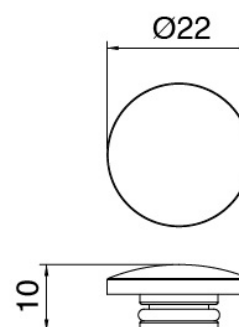

Cod: 2700PA01A00

Plattchen fur Griff Waschtisch/Bidet

Plattchen fur Ablaufsstab

Cod: 2700PA04A00

Plattchen fur Ablaufsstab - 3-Loch Waschtisch/Bidet

Finiture disponibili:

finiture speciali su richiesta salvo quantitativi minimi di ordine garantiti