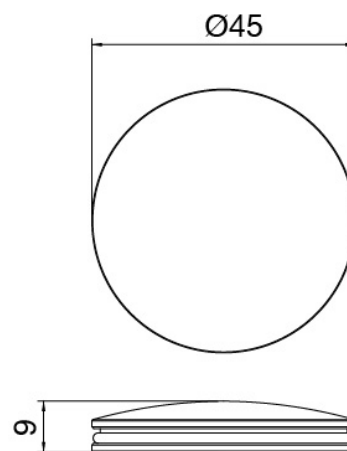

Modern - Traditioneller Waschtischarmatur

Codice kit: 2701 BLX-010

Traditioneller Waschtischarmatur mit Löchern

Componenti

Einlochhahn

Cod: 27010100A00

Waschtischbatterie mit Schwenkauslauf - 140 X
h55mm

Plattchen fur Griff

Cod: 2700PA01A00

Plattchen fur Griff Waschtisch/Bidet

Plattchen fur Ablaufsstab

Cod: 2700PA04A00

Plattchen fur Ablaufsstab - 3-Loch Waschtisch/Bidet

Finiture disponibili:

finiture speciali su richiesta salvo quantitativi minimi di ordine garantiti