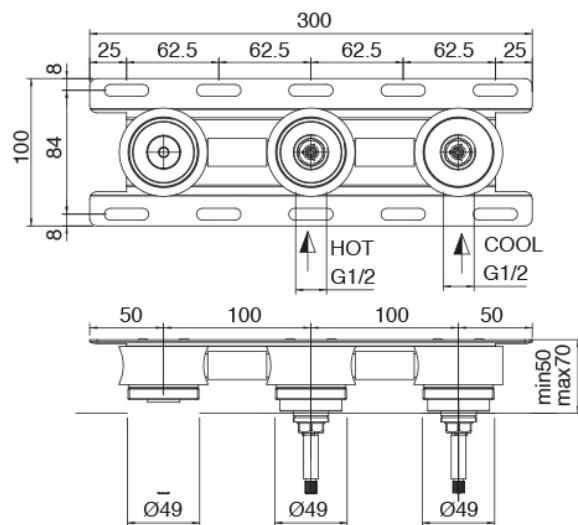

## Modern - Traditionelle Armaturen mit integriertem Waschbecken

Codice kit: 2701 BLI-040

Traditionelle Waschtischbatterie Wandmont. mit rechtseitigen Griffen

### **Rohteil**

Cod: 3301B114A0D

Waschtischbatterie Wandmont. mit rechtseitigen  
Griffen - UP-Teil

## Einlochhahn

Cod: 2701A114A00

Waschtischbatterie Wandmont. - AP-Teil - Auslauf  
160mm