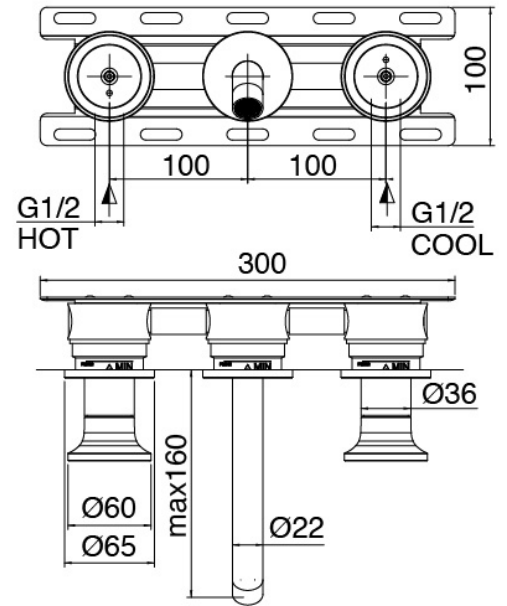

Modern - Traditionelle Armaturen mit integriertem Waschbecken

Codice kit: 2701 BLI-040

Traditionelle Waschtischbatterie Wandmont. mit rechtseitigen Griffen

Componenti

Rohteil

Cod: 3301B114A0D

Waschtischbatterie Wandmont. mit rechtseitigen
Griffen - UP-Teil

Einlochhahn

Cod: 2701A114A00

Waschtischbatterie Wandmont. - AP-Teil - Auslauf
160mm

Plattchen fur Griff

Cod: 2700PA01A00

Plattchen fur Griff Waschtisch/Bidet

Finiture disponibili:

finiture speciali su richiesta salvo quantitativi minimi di ordine garantiti