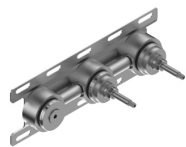

## Modern - Traditionelle Armaturen mit integriertem Waschbecken

Codice kit: 2701 BLI-040

Traditionelle Waschtischbatterie Wandmont. mit rechtseitigen Griffen

### **Rohteil**

Cod: 3301B114A0D

Waschtischbatterie Wandmont. mit rechtseitigen  
Griffen - UP-Teil

## Einlochhahn

Cod: 2701A114A00

Waschtischbatterie Wandmont. - AP-Teil - Auslauf  
160mm