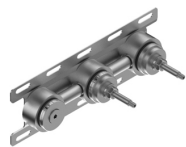

Modern - Traditionelle Armaturen mit integriertem Waschbecken

Codice kit: 2701 BLI-040

Traditionelle Waschtischbatterie Wandmont. mit rechtseitigen Griffen

Componenti

Rohteil

Cod: 3301B114A0D

Waschtischbatterie Wandmont. mit rechtseitigen
Griffen - UP-Teil

Einlochhahn

Cod: 2701A114A00

Waschtischbatterie Wandmont. - AP-Teil - Auslauf
160mm

Plattchen fur Griff

Cod: 2700PA01A00

Plattchen fur Griff Waschtisch/Bidet

Finiture disponibili:

finiture speciali su richiesta salvo quantitativi minimi di ordine garantiti

geburstet stahl

ASAS