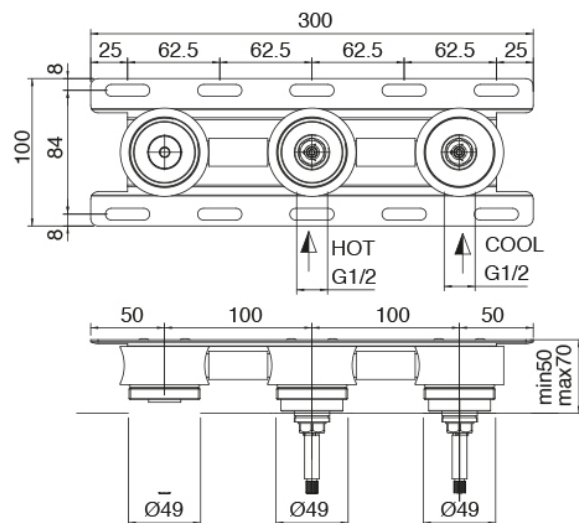

Modern - Traditionelle Armaturen mit integriertem Waschbecken

Codice kit: 2701 BLI-040

Traditionelle Waschtischbatterie Wandmont. mit rechtseitigen Griffen

Componenti

Rohteil

Cod: 3301B114A0D

Waschtischbatterie Wandmont. mit rechtseitigen
Griffen - UP-Teil

Einlochhahn

Cod: 2701A114A00

Waschtischbatterie Wandmont. - AP-Teil - Auslauf
160mm

Plattchen fur Griff

Cod: 2700PA01A00

Plattchen fur Griff Waschtisch/Bidet

Finiture disponibili:

finiture speciali su richiesta salvo quantitativi minimi di ordine garantiti