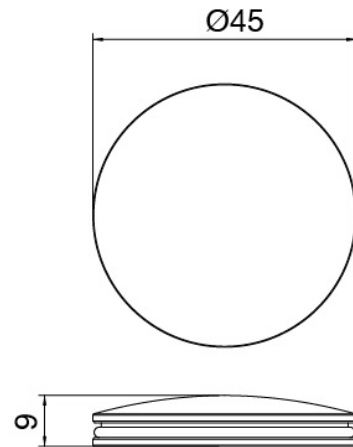

Einlochhahn

Cod: 2701A114A00

Waschtischbatterie Wandmont. - AP-Teil - Auslauf
160mm

Plattchen fur Griff

Cod: 2700PA01A00

Plattchen fur Griff Waschtisch/Bidet

Finiture disponibili:

finiture speciali su richiesta salvo quantitativi minimi di ordine garantiti