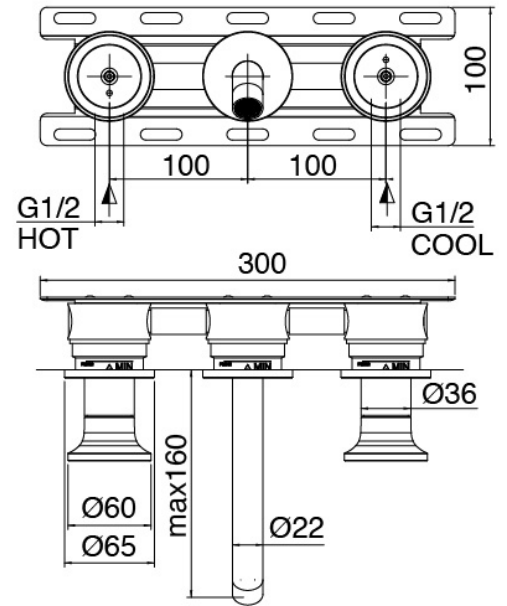

### **Rohteil**

Cod: 3301B114A0D

Waschtischbatterie Wandmont. mit rechtseitigen  
Griffen - UP-Teil

## Einlochhahn

Cod: 2701A114A00

Waschtischbatterie Wandmont. - AP-Teil - Auslauf  
160mm