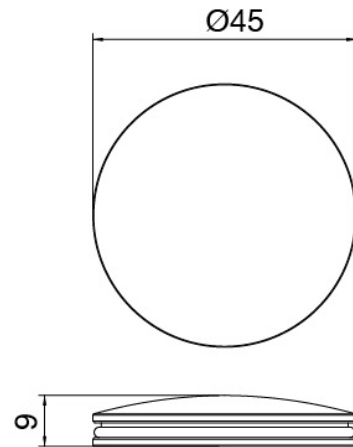

Plattchen fur Griff

Cod: 2700PA01A00

Plattchen fur Griff Waschtisch/Bidet

Finiture disponibili:

finiture speciali su richiesta salvo quantitativi minimi di ordine garantiti

geburstet stahl

ASAS