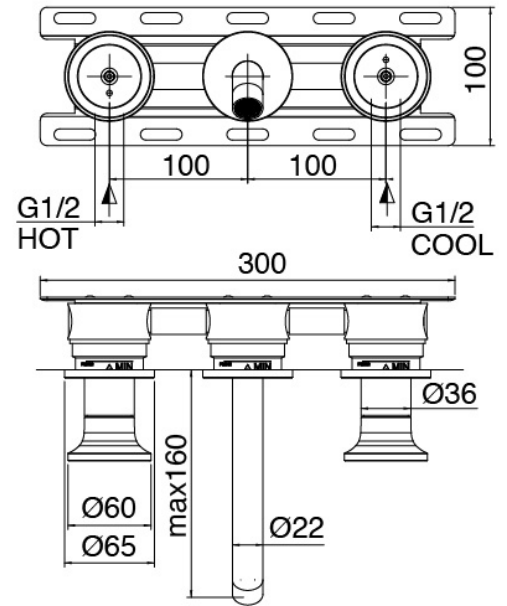

Einlochhahn

Cod: 2701A114A00

Waschtischbatterie Wandmont. - AP-Teil - Auslauf
160mm

Plattchen fur Griff

Cod: 2700PA01A00

Plattchen fur Griff Waschtisch/Bidet

Finiture disponibili:

finiture speciali su richiesta salvo quantitativi minimi di ordine garantiti