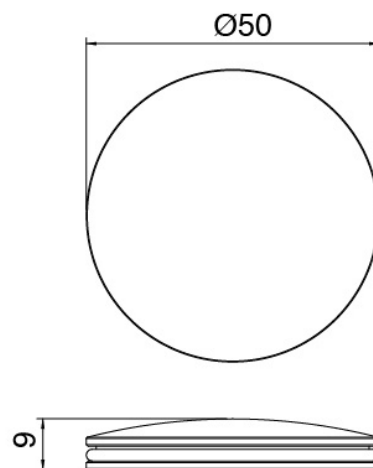

Plattchen für Griff

Cod: 2700PA02A00

Plattchen für Griff - UP-Armaturen

Finiture disponibili:

finiture speciali su richiesta salvo quantitativi minimi di ordine garantiti

geburstet stahl

ASAS