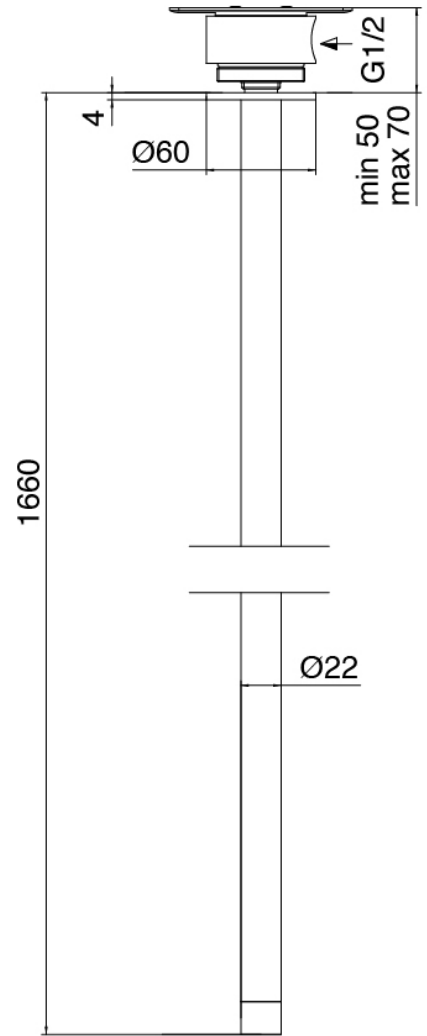

Modern - Waschtisch-Mischbatterie

Codice kit: 2700 MLX-070

Waschtisch-Mischbatterie mit Deckeneinlauf Waschbecken

Componenti

Rohteil

Cod: 3300B100A00

Einlauf Waschbecken Zylindermontage - UP-Teil

Deckeneinlauf Waschbecken

Cod: 33000110A00

Deckeneinlauf Waschbecken

Rohteil

Cod: 3300B402A00

UP-Duschkmischer - UP-Teil

Einhandmischer

Cod: 2700A402AA0
UP-Duschkmischer - AP-Teil

Plattchen für Griff