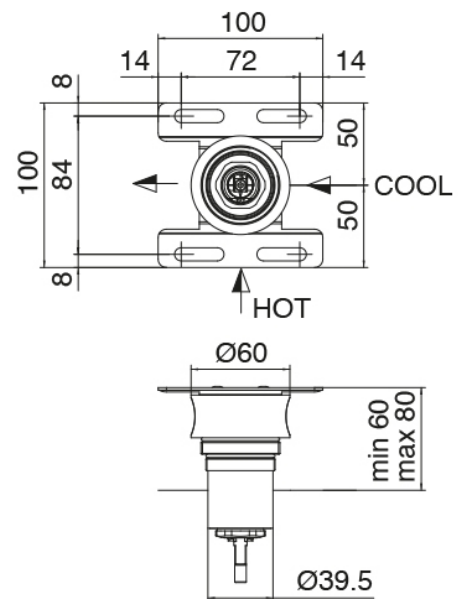

Cod: 33000110A00

Deckeneinlauf Waschbecken

Rohteil

Cod: 3300B402A00

UP-Duschkmischer - UP-Teil

Einhandmischer

Cod: 2700A402AA0
UP-Duschkmischer - AP-Teil

Plattchen für Griff

Cod: 2700PA02A00
Plattchen für Griff - UP-Armaturen

Finiture disponibili:

finiture speciali su richiesta salvo quantitativi minimi di ordine garantiti

geburstet stahl

ASAS