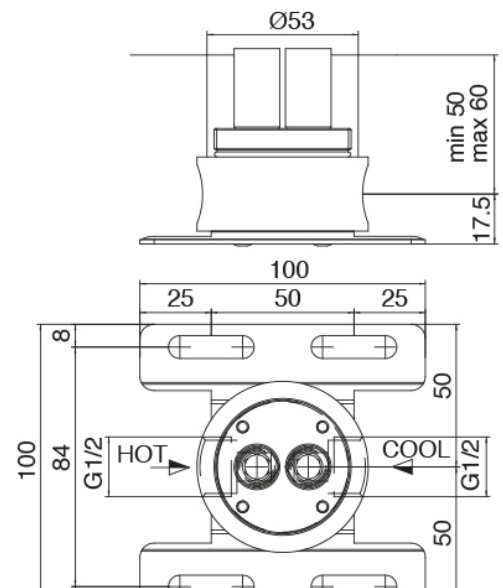

Modern - Waschtisch-Mischbatterie

Codice kit: 2700 MLX-070

Waschtisch-Mischbatterie mit Deckeneinlauf Waschbecken

Componenti

Rohteil

Cod: 3300B100A00

Einlauf Waschbecken Zylindermontage - UP-Teil

Deckeneinlauf Waschbecken

Cod: 33000110A00

Deckeneinlauf Waschbecken

Rohteil

Cod: 3300B402A00

UP-Duschkmischer - UP-Teil

Einhandmischer

Cod: 2700A402AA0

UP-Duschkmischer - AP-Teil