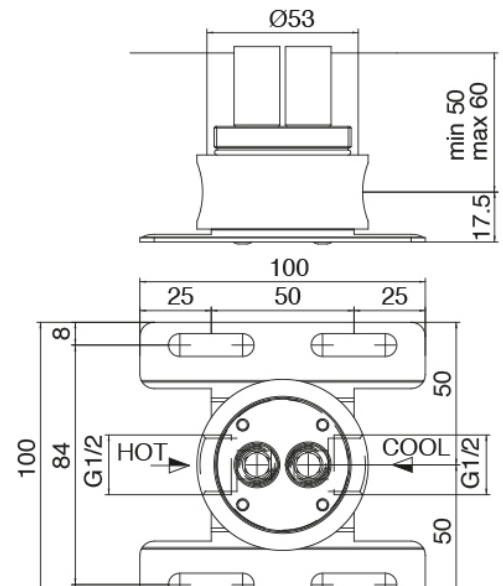

Modern - Waschtisch-Mischbatterie

Codice kit: 2700 MLX-070

Waschtisch-Mischbatterie mit Deckeneinlauf Waschbecken

Componenti

Rohteil

Cod: 3300B100A00

Einlauf Waschbecken Zylindermontage - UP-Teil

Deckeneinlauf Waschbecken

Cod: 33000110A00

Deckeneinlauf Waschbecken

Rohteil

Cod: 3300B402A00

UP-Duschkmischer - UP-Teil

Einhandmischer

Cod: 2700A402AA0
UP-Duschkmischer - AP-Teil

Plattchen für Griff