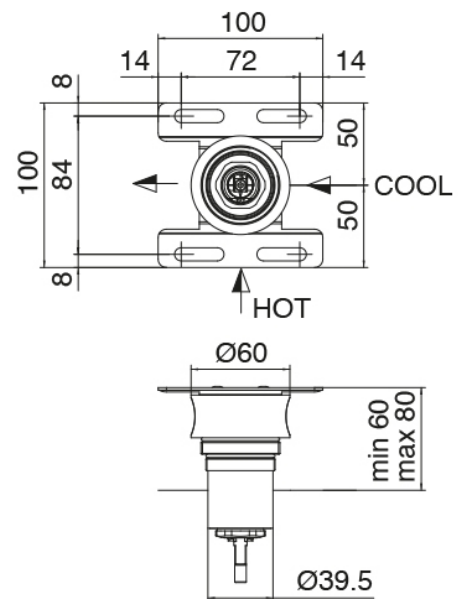

Cod: 33000110A00

Deckeneinlauf Waschbecken

Rohteil

Cod: 3300B402A00

UP-Duschkmischer - UP-Teil

Einhandmischer

Cod: 2700A402AA0

UP-Duschkmischer - AP-Teil

Plattchen für Griff

Cod: 2700PA02A00

Plattchen für Griff - UP-Armaturen

Finiture disponibili:

finiture speciali su richiesta salvo quantitativi minimi di ordine garantiti

geburstet stahl

ASAS