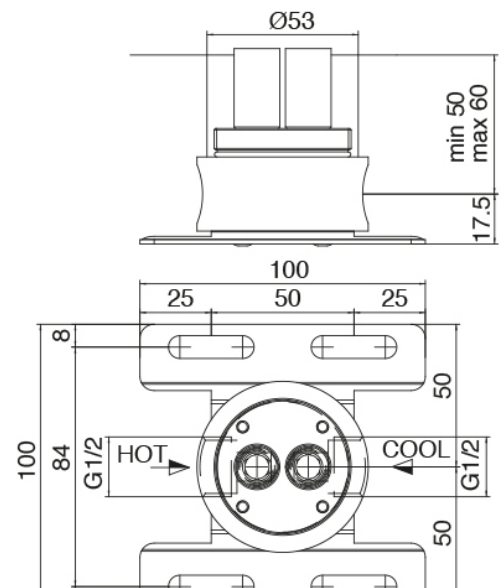

### Rohteil

Cod: 3300B100A00

Einlauf Waschbecken Zylindermontage - UP-Teil

### Rohteil

Cod: 3300B402A00

UP-Duschkmischer - UP-Teil