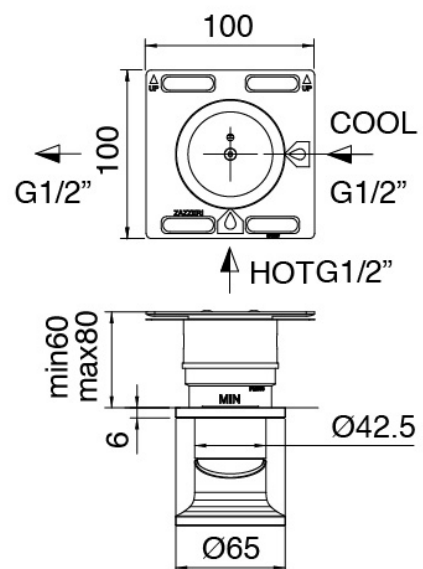

Cod: 33000110A00

Deckeneinlauf Waschbecken

Rohteil

Cod: 3300B402A00

UP-Duschkmischer - UP-Teil

Einhandmischer

Cod: 2700A402AA0

UP-Duschkmischer - AP-Teil

Plattchen für Griff

Cod: 2700PA02A00

Plattchen für Griff - UP-Armaturen

Finiture disponibili:

finiture speciali su richiesta salvo quantitativi minimi di ordine garantiti

geburstet stahl

ASAS