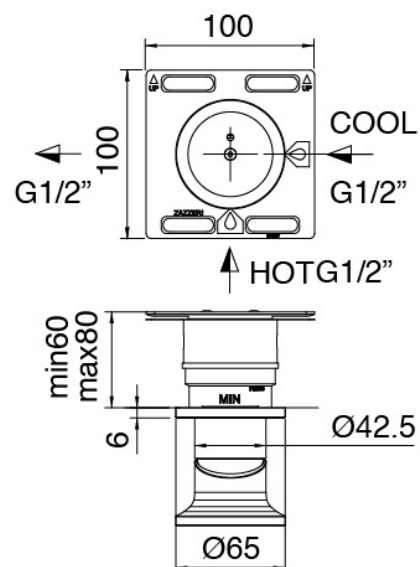

### Rohteil

Cod: 3300B402A00

UP-Duschkmischer - UP-Teil

### Einhandmischer

Cod: 2700A402AA0  
UP-Duschkmischer - AP-Teil