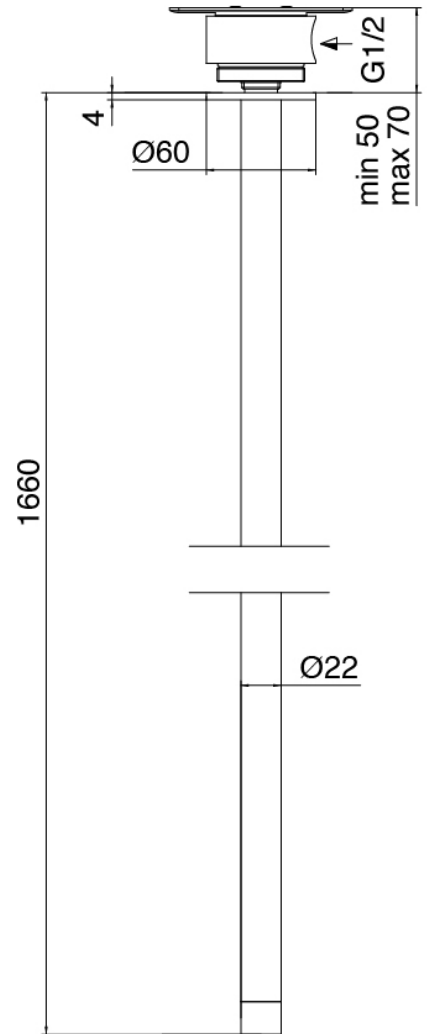

### Rohteil

Cod: 3300B100A00

Einlauf Waschbecken Zylindermontage - UP-Teil

### Rohteil

Cod: 3300B402A00

UP-Duschkmischer - UP-Teil