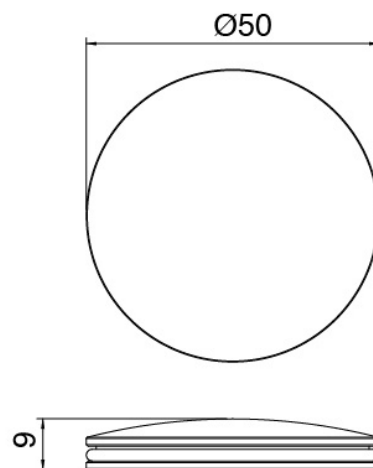

Plattchen für Griff

Cod: 2700PA02A00
Plattchen für Griff - UP-Armaturen

Finiture disponibili:

finiture speciali su richiesta salvo quantitativi minimi di ordine garantiti

geburstet stahl

ASAS