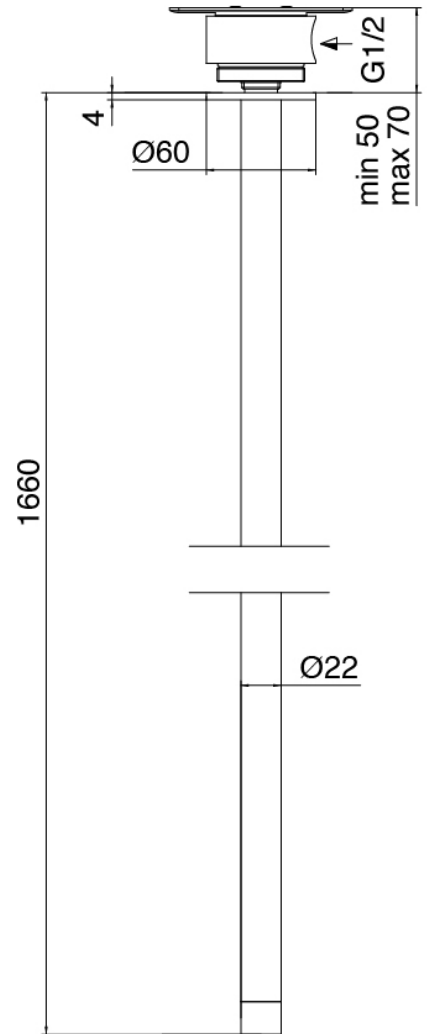

Deckeneinlauf Waschbecken

Cod: 33000110A00

Deckeneinlauf Waschbecken