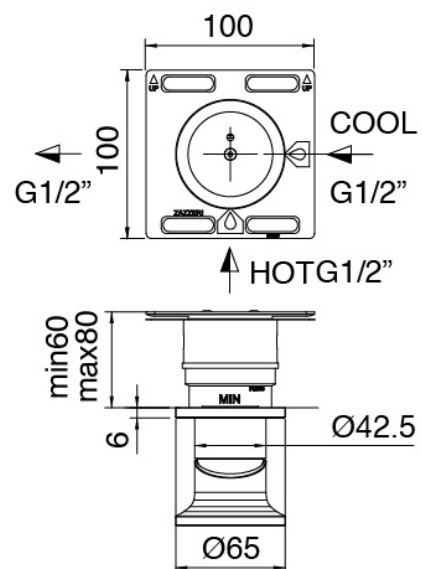

Cod: 33000110A00

Deckeneinlauf Waschbecken

Rohteil

Cod: 3300B402A00

UP-Duschkmischer - UP-Teil

Einhandmischer

Cod: 2700A402AA0
UP-Duschkmischer - AP-Teil

Plattchen für Griff

Cod: 2700PA02A00
Plattchen für Griff - UP-Armaturen

Finiture disponibili:

finiture speciali su richiesta salvo quantitativi minimi di ordine garantiti

geburstet stahl

ASAS