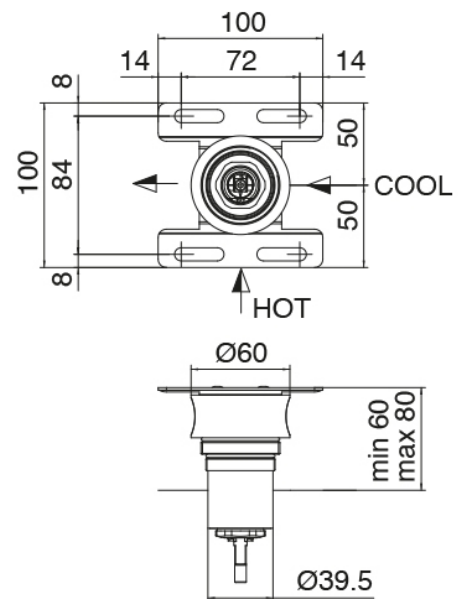

Rohteil

Cod: 3300B402A00

UP-Duschkmischer - UP-Teil