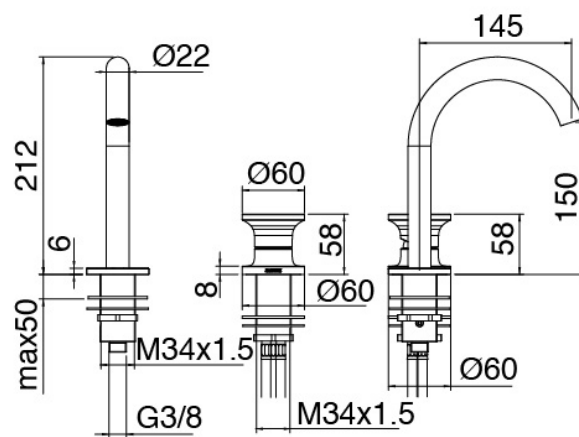

Modern - Waschtisch-Mischbatterie

Codice kit: 2700 MLX-040

Waschtisch-Einhandbatterie mit Schwenkauslauf

Componenti

Einhandmischer

Cod: 27001108A02

Waschtisch-Einhandbatterie mit Schwenkauslauf -

145 x H150mm

Plattchen fur Griff

Cod: 2700PA01A00

Plattchen fur Griff Waschtisch/Bidet

Finiture disponibili:

finiture speciali su richiesta salvo quantitativi minimi di ordine garantiti

geburstet stahl

ASAS