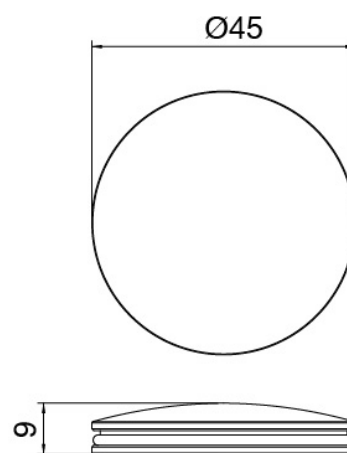

Plattchen fur Griff

Cod: 2700PA01A00

Plattchen fur Griff Waschtisch/Bidet

Finiture disponibili:

---

finiture speciali su richiesta salvo quantitativi minimi di ordine garantiti

geburstet stahl

ASAS