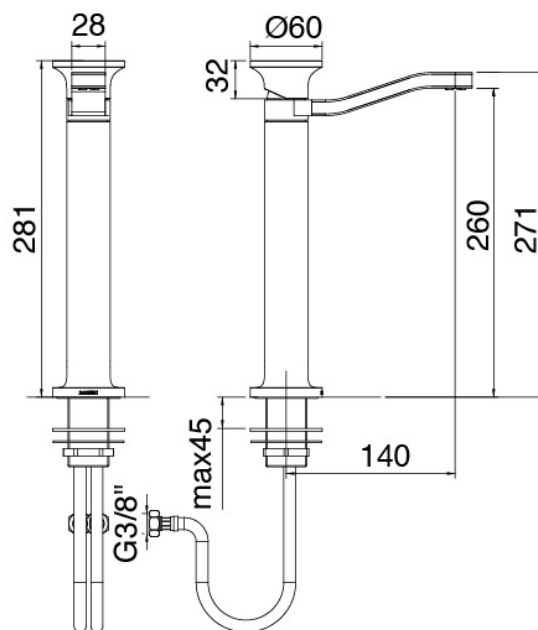

### Modern - Waschtisch-Einhandbatterie

Codice kit: 2700 MLX-030

Waschtisch-Einhandbatterie ohne Ablauf

### Einhandmischer

Cod: 27001099A00

Waschtisch-Einhandbatterie mit Schwenkauslauf  
ohne Ablauf - 140xh260mm

### Plattchen fur Griff

---

Cod: 2700PA01A00

Plattchen fur Griff Waschtisch/Bidet