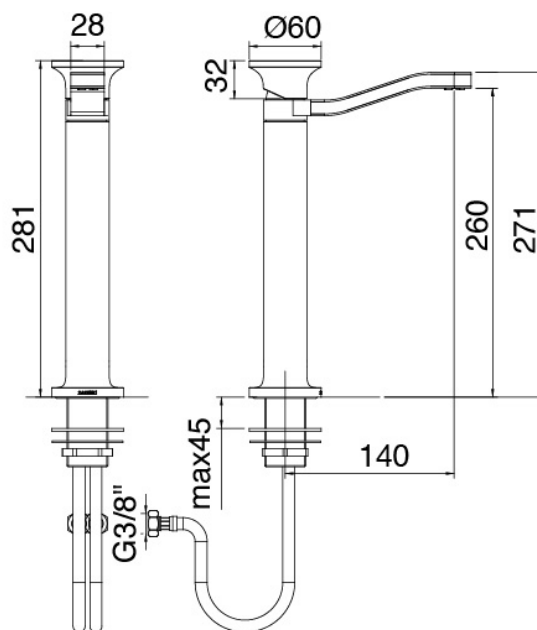

Modern - Waschtisch-Einhandbatterie

Codice kit: 2700 MLX-030

Waschtisch-Einhandbatterie ohne Ablauf

Componenti

Einhandmischer

Cod: 27001099A00

Waschtisch-Einhandbatterie mit Schwenkauslauf
ohne Ablauf - 140xh260mm

Plattchen fur Griff

Cod: 2700PA01A00

Plattchen fur Griff Waschtisch/Bidet

Finiture disponibili:

finiture speciali su richiesta salvo quantitativi minimi di ordine garantiti

geburstet stahl

ASAS