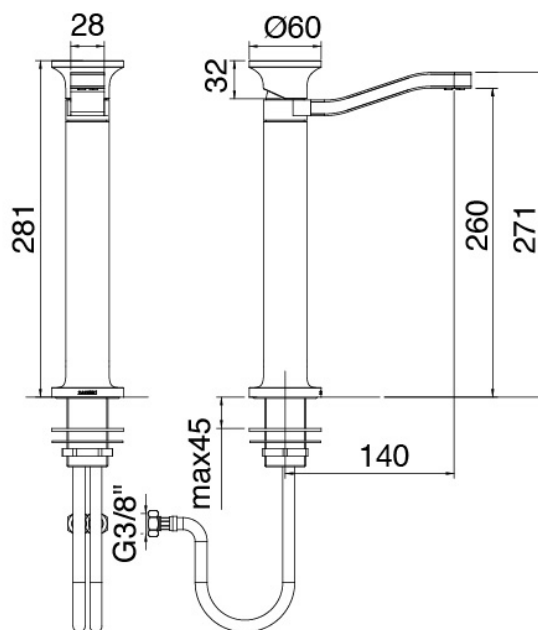

Modern - Waschtisch-Einhandbatterie

Codice kit: 2700 MLX-030

Waschtisch-Einhandbatterie ohne Ablauf

Componenti

Einhandmischer

Cod: 27001099A00

Waschtisch-Einhandbatterie mit Schwenkauslauf
ohne Ablauf - 140xh260mm

Plattchen fur Griff

Cod: 2700PA01A00

Plattchen fur Griff Waschtisch/Bidet

Finiture disponibili:

finiture speciali su richiesta salvo quantitativi minimi di ordine garantiti

geburstet stahl

ASAS