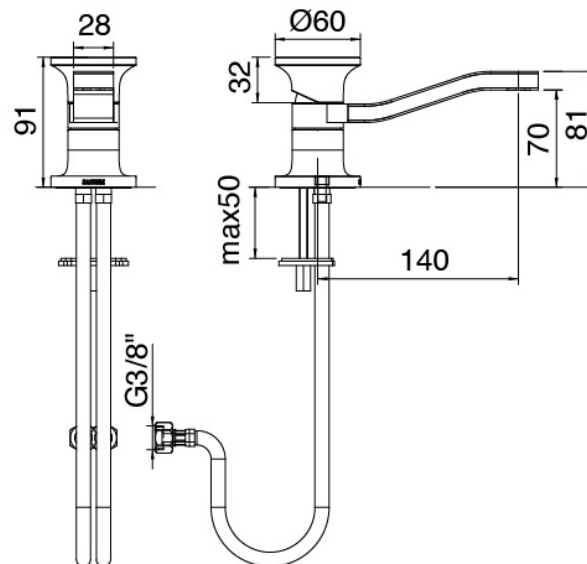

image not found or type unknown http://zazzeri.tesa.com.net/de/wp-content/uploads/2017/04/b3daf2_357a447007

Modern - Waschtisch-Einhandbatterie

Codice kit: 2700 MLX-020

Waschtisch-Einhandbatterie ohne Ablauf

Componenti

Einhandmischer

Cod: 27001096A00

Waschtisch-Einhandbatterie mit Schwenkauslauf
ohne Ablauf - 140x70mm

Plattchen fur Griff

Cod: 2700PA01A00

Plattchen fur Griff Waschtisch/Bidet

Finiture disponibili: