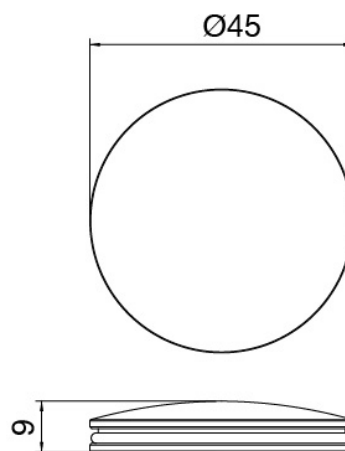

Plattchen fur Griff

Cod: 2700PA01A00

Plattchen fur Griff Waschtisch/Bidet

Finiture disponibili:

---

finiture speciali su richiesta salvo quantitativi minimi di ordine garantiti

geburstet stahl

ASAS