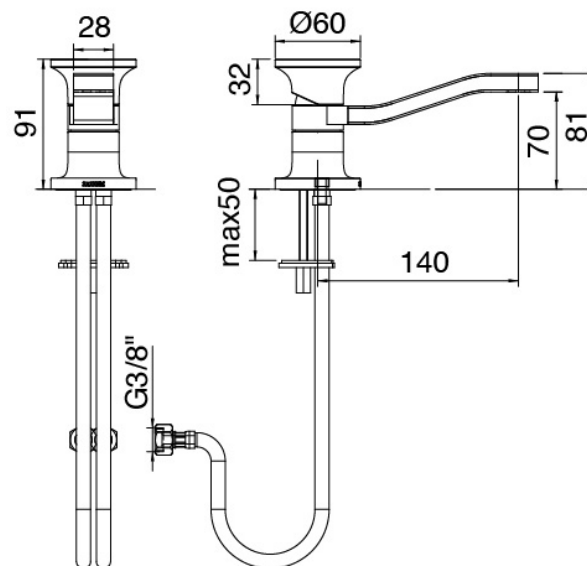

Modern - Waschtisch-Einhandbatterie

Codice kit: 2700 MLX-020

Waschtisch-Einhandbatterie ohne Ablauf

Componenti

Einhandmischer

Cod: 27001096A00

Waschtisch-Einhandbatterie mit Schwenkauslauf
ohne Ablauf - 140x70mm

Plattchen fur Griff

Cod: 2700PA01A00

Plattchen fur Griff Waschtisch/Bidet

Finiture disponibili:

finiture speciali su richiesta salvo quantitativi minimi di ordine garantiti

geburstet stahl

ASAS