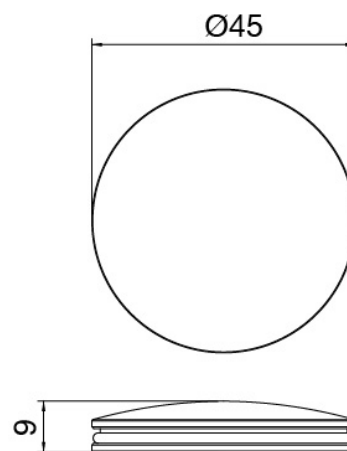

Componenti

Einhandmischer

Cod: 27001096A00

Waschtisch-Einhandbatterie mit Schwenkauslauf
ohne Ablauf - 140x70mm

Plattchen fur Griff

Cod: 2700PA01A00

Plattchen fur Griff Waschtisch/Bidet

Finiture disponibili: