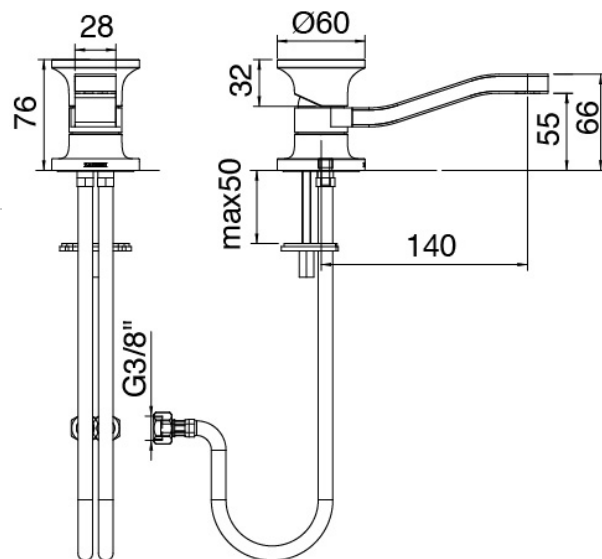

Modern - Waschtisch-Einhandbatterie

Codice kit: 2700 MLX-010

Waschtisch-Einhandbatterie ohne Ablauf

Componenti

Einhandmischer

Cod: 27001106A00

Waschtisch-Einhandbatterie mit Schwenkauslauf
ohne Ablauf - 145x55mm

Plattchen fur Griff

Cod: 2700PA01A00

Plattchen fur Griff Waschtisch/Bidet

Finiture disponibili:

finiture speciali su richiesta salvo quantitativi minimi di ordine garantiti

geburstet stahl

ASAS