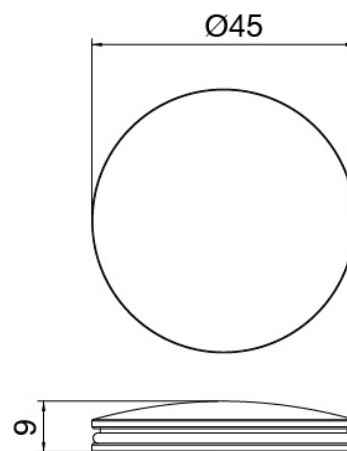

Plattchen fur Griff

Cod: 2700PA01A00

Plattchen fur Griff Waschtisch/Bidet

Finiture disponibili:

---

finiture speciali su richiesta salvo quantitativi minimi di ordine garantiti

geburstet stahl

ASAS