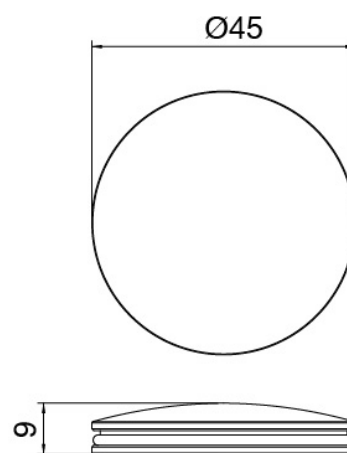

Componenti

Einhandmischer

Cod: 27001106A00

Waschtisch-Einhandbatterie mit Schwenkauslauf
ohne Ablauf - 145x55mm

Plattchen fur Griff

Cod: 2700PA01A00

Plattchen fur Griff Waschtisch/Bidet

Finiture disponibili: