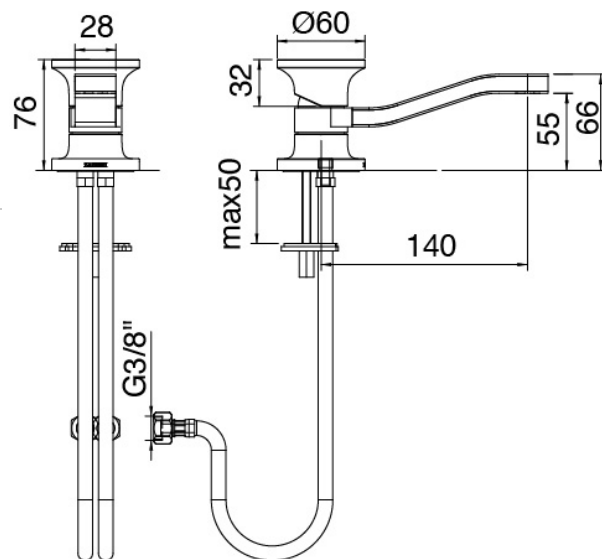

image not found or type unknown http://zazzeri.tesa.com.net/de/wp-content/uploads/2017/04/b3daf2_357a447007

Modern - Waschtisch-Einhandbatterie

Codice kit: 2700 MLX-010

Waschtisch-Einhandbatterie ohne Ablauf

Componenti

Einhandmischer

Cod: 27001106A00

Waschtisch-Einhandbatterie mit Schwenkauslauf
ohne Ablauf - 145x55mm

Plattchen fur Griff

Cod: 2700PA01A00

Plattchen fur Griff Waschtisch/Bidet

Finiture disponibili: