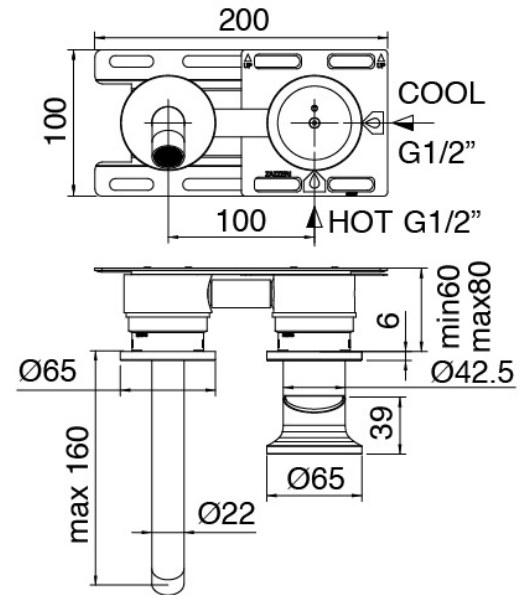

Modern - UP-montiert Wand-Waschtischbatterie

Codice kit: 2700 MLI-060

UP-montiert Wand-Waschtischbatterie

Componenti

Rohteil

Cod: 3300B113A00

UP-montiert Wand-Waschtischbatterie - UP-Teil

Einhandmischer

Cod: 2700A113AA0

UP-montiert Wand-Waschtischbatterie - 160mm -
Sichtbare Teile

Plattchen fur Griff

Cod: 2700PA02A00

Plattchen fur Griff - UP-Armaturen

Finiture disponibili:

finiture speciali su richiesta salvo quantitativi minimi di ordine garantiti