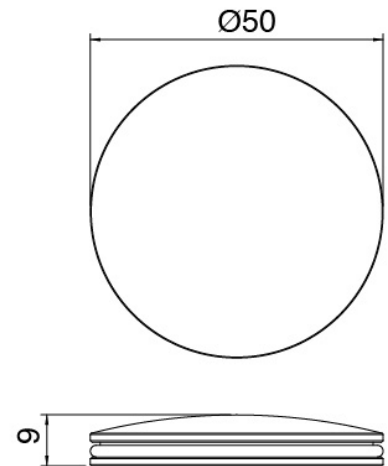

Cod: 2700A113AA0

UP-montiert Wand-Waschtischbatterie - 160mm -
Sichtbare Teile

Plattchen fur Griff

Cod: 2700PA02A00

Plattchen fur Griff - UP-Armaturen

Finiture disponibili:

finiture speciali su richiesta salvo quantitativi minimi di ordine garantiti