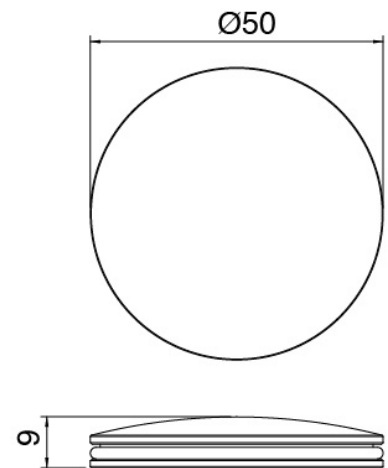

Cod: 2700A113AA0

UP-montiert Wand-Waschtischbatterie - 160mm -
Sichtbare Teile

Plattchen fur Griff

Cod: 2700PA02A00

Plattchen fur Griff - UP-Armaturen

Finiture disponibili:

finiture speciali su richiesta salvo quantitativi minimi di ordine garantiti