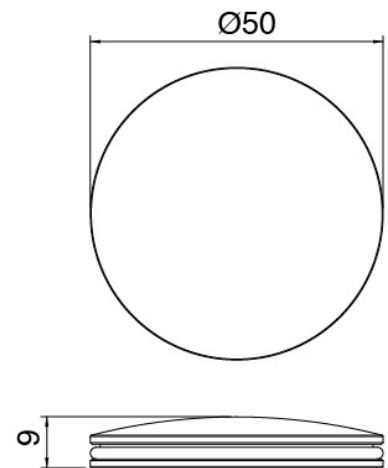

Plattchen für Griff

Cod: 2700PA02A00

Plattchen für Griff - UP-Armaturen

Finiture disponibili:

finiture speciali su richiesta salvo quantitativi minimi di ordine garantiti

geburstet stahl

ASAS