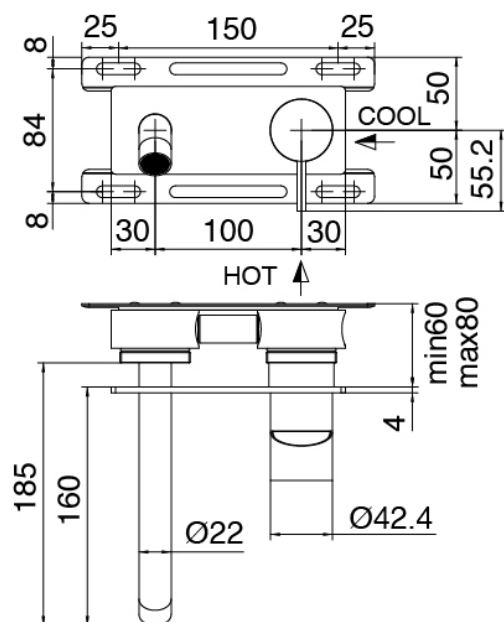

Modern - UP-montiert Wand-Waschtischbatterie

Codice kit: 2700 MLI-060

UP-montiert Wand-Waschtischbatterie

Componenti

Rohteil

Cod: 3300B113A00

UP-montiert Wand-Waschtischbatterie - UP-Teil

Einhandmischer

Cod: 2700A113AA0

UP-montiert Wand-Waschtischbatterie - 160mm -
Sichtbare Teile

Plattchen fur Griff

Cod: 2700PA02A00

Plattchen fur Griff - UP-Armaturen

Finiture disponibili:

finiture speciali su richiesta salvo quantitativi minimi di ordine garantiti