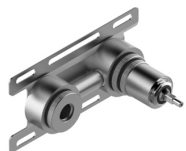

Modern - UP-montiert Wand-Waschtischbatterie

Codice kit: 2700 MLI-060

UP-montiert Wand-Waschtischbatterie

Componenti

Rohteil

Cod: 3300B113A00

UP-montiert Wand-Waschtischbatterie - UP-Teil

Einhandmischer

Cod: 2700A113AA0

UP-montiert Wand-Waschtischbatterie - 160mm -
Sichtbare Teile

Plattchen fur Griff

Cod: 2700PA02A00

Plattchen fur Griff - UP-Armaturen

Finiture disponibili:

finiture speciali su richiesta salvo quantitativi minimi di ordine garantiti

geburstet stahl

ASAS