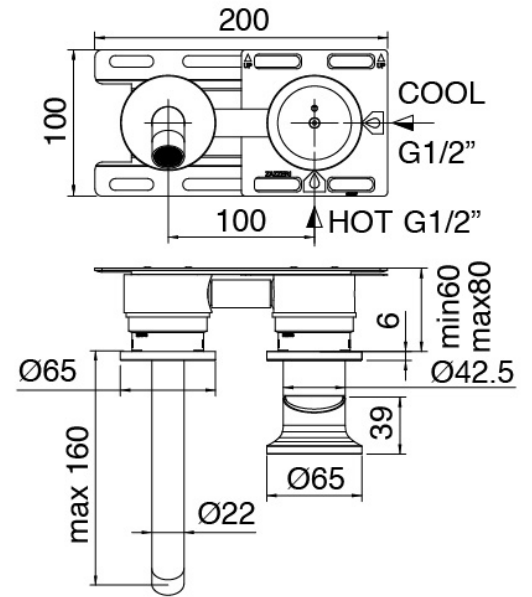

Modern - UP-montiert Wand-Waschtischbatterie

Codice kit: 2700 MLI-060

UP-montiert Wand-Waschtischbatterie

Componenti

Rohteil

Cod: 3300B113A00

UP-montiert Wand-Waschtischbatterie - UP-Teil

Einhandmischer

Cod: 2700A113AA0

UP-montiert Wand-Waschtischbatterie - 160mm -
Sichtbare Teile

Plattchen fur Griff

Cod: 2700PA02A00

Plattchen fur Griff - UP-Armaturen

Finiture disponibili:

finiture speciali su richiesta salvo quantitativi minimi di ordine garantiti