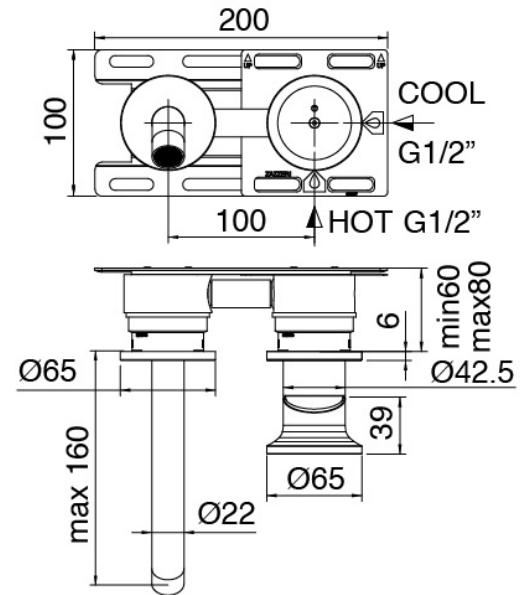

### Rohteil

Cod: 3300B113A00

UP-montiert Wand-Waschtischbatterie - UP-Teil

### Einhandmischer

Cod: 2700A113AA0

UP-montiert Wand-Waschtischbatterie - 160mm -  
Sichtbare Teile