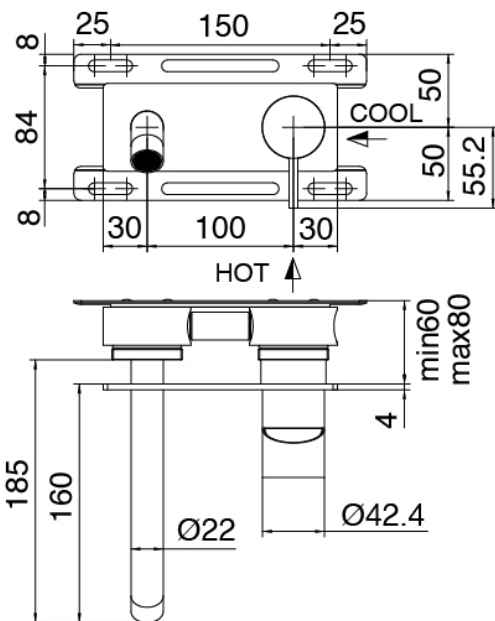

Modern - UP-montiert Wand-Waschtischbatterie

Codice kit: 2700 MLI-060

UP-montiert Wand-Waschtischbatterie

Componenti

Rohteil

Cod: 3300B113A00

UP-montiert Wand-Waschtischbatterie - UP-Teil

Einhandmischer

Cod: 2700A113AA0

UP-montiert Wand-Waschtischbatterie - 160mm -
Sichtbare Teile

Plattchen fur Griff

Cod: 2700PA02A00

Plattchen fur Griff - UP-Armaturen

Finiture disponibili:

finiture speciali su richiesta salvo quantitativi minimi di ordine garantiti