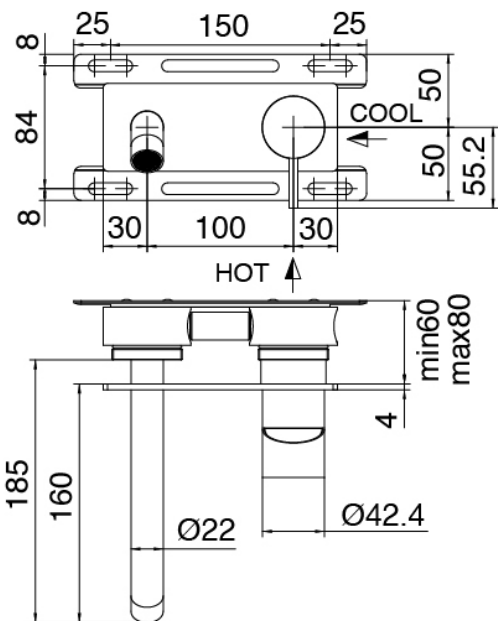

### Rohteil

Cod: 3300B113A00

UP-montiert Wand-Waschtischbatterie - UP-Teil

### Einhandmischer

Cod: 2700A113AA0

UP-montiert Wand-Waschtischbatterie - 160mm -  
Sichtbare Teile