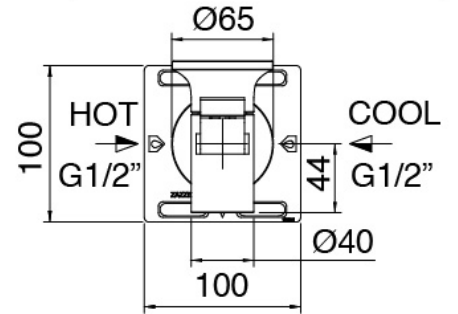

Modern - UP-montiert Wand-Waschtischbatterie

Codice kit: 2700 MLI-050

UP-montiert Wand-Waschtischbatterie

Componenti

Rohteil

Cod: 2700B114A00

UP-montiert Wand-Waschtischbatterie - UP-Teil

Einhandmischer

Cod: 2700A114A00

Wand-Waschtischbatterie UP-Mont. - 220 mm - AP-
Teile

Plattchen für Griff

Cod: 2700PA03A00

Plattchen für Griff - UP-montiert Wand-Waschtisch
(Art. 2700 A114)

Finiture disponibili:

finiture speciali su richiesta salvo quantitativi minimi di ordine garantiti