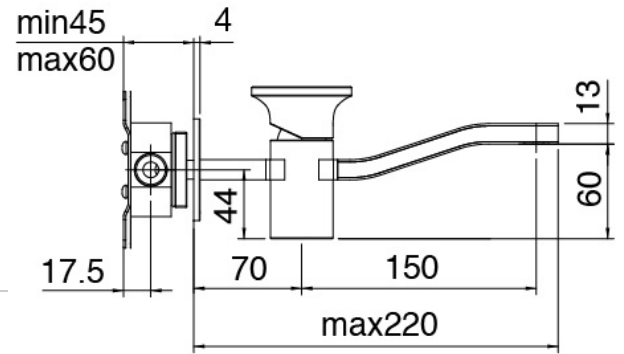

Modern - UP-montiert Wand-Waschtischbatterie

Codice kit: 2700 MLI-050

UP-montiert Wand-Waschtischbatterie

Componenti

Rohteil

Cod: 2700B114A00

UP-montiert Wand-Waschtischbatterie - UP-Teil

Einhandmischer

Cod: 2700A114A00

Wand-Waschtischbatterie UP-Mont. - 220 mm - AP-
Teile

Plattchen für Griff

Cod: 2700PA03A00

Plattchen für Griff - UP-montiert Wand-Waschtisch
(Art. 2700 A114)

Finiture disponibili:

finiture speciali su richiesta salvo quantitativi minimi di ordine garantiti