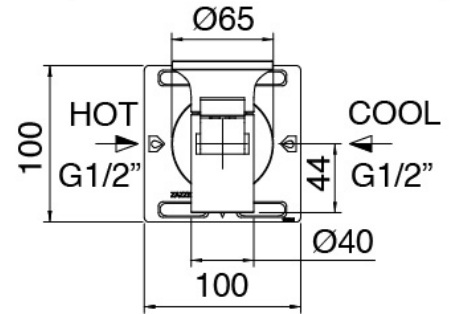

### Rohteil

Cod: 2700B114A00

UP-montiert Wand-Waschtischbatterie - UP-Teil

### Einhandmischer

Cod: 2700A114A00

Wand-Waschtischbatterie UP-Mont. - 220 mm - AP-  
Teile