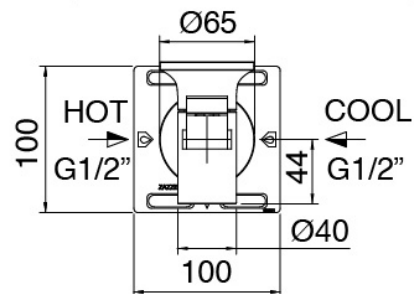

Modern - UP-montiert Wand-Waschtischbatterie

Codice kit: 2700 MLI-050

UP-montiert Wand-Waschtischbatterie

Componenti

Rohteil

Cod: 2700B114A00

UP-montiert Wand-Waschtischbatterie - UP-Teil

Einhandmischer

Cod: 2700A114A00

Wand-Waschtischbatterie UP-Mont. - 220 mm - AP-
Teile

Plattchen für Griff

Cod: 2700PA03A00

Plattchen für Griff - UP-montiert Wand-Waschtisch
(Art. 2700 A114)

Finiture disponibili:

finiture speciali su richiesta salvo quantitativi minimi di ordine garantiti