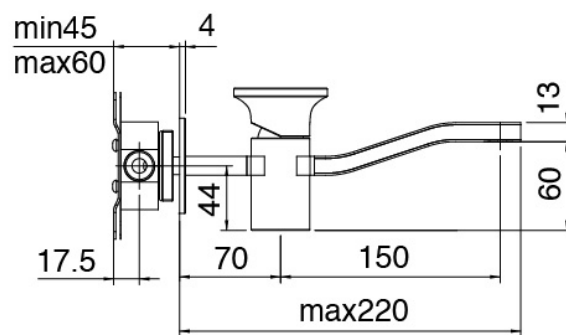

image not found or type unknown http://zazzeri.tesa.com.net/de/wp-content/uploads/2017/04/b3daf2_357a447007

Modern - UP-montiert Wand-Waschtischbatterie

Codice kit: 2700 MLI-050

UP-montiert Wand-Waschtischbatterie

Componenti

Rohteil

Cod: 2700B114A00

UP-montiert Wand-Waschtischbatterie - UP-Teil

Einhandmischer

Cod: 2700A114A00

Wand-Waschtischbatterie UP-Mont. - 220 mm - AP-
Teile

Plattchen für Griff

Cod: 2700PA03A00

Plattchen für Griff - UP-montiert Wand-Waschtisch
(Art. 2700 A114)

Finiture disponibili:

finiture speciali su richiesta salvo quantitativi minimi di ordine garantiti

gebürstet stahl

ASAS