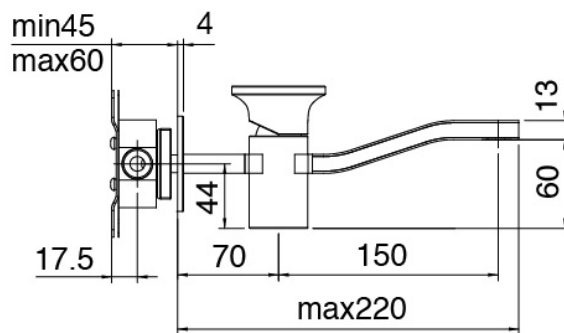

### Rohteil

Cod: 2700B114A00

UP-montiert Wand-Waschtischbatterie - UP-Teil

### Einhandmischer

Cod: 2700A114A00

Wand-Waschtischbatterie UP-Mont. - 220 mm - AP-  
Teile