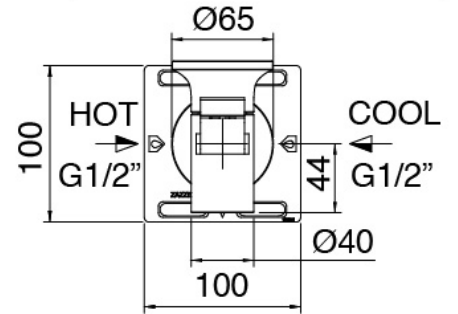

Componenti

Rohteil

Cod: 2700B114A00

UP-montiert Wand-Waschtischbatterie - UP-Teil

Einhandmischer

Cod: 2700A114A00

Wand-Waschtischbatterie UP-Mont. - 220 mm - AP-
Teile

Plattchen für Griff

Cod: 2700PA03A00

Plattchen für Griff - UP-montiert Wand-Waschtisch
(Art. 2700 A114)

Finiture disponibili:

finiture speciali su richiesta salvo quantitativi minimi di ordine garantiti

gebürstet stahl

ASAS