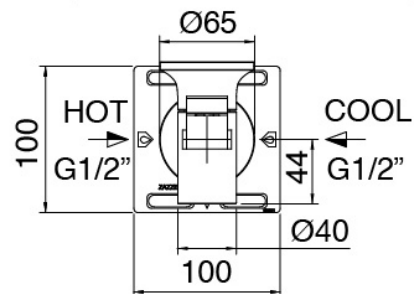

### Rohteil

Cod: 2700B114A00

UP-montiert Wand-Waschtischbatterie - UP-Teil

### Einhandmischer

Cod: 2700A114A00

Wand-Waschtischbatterie UP-Mont. - 220 mm - AP-  
Teile