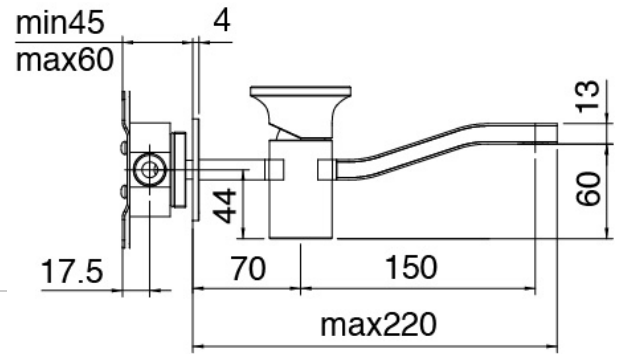

### Rohteil

Cod: 2700B114A00

UP-montiert Wand-Waschtischbatterie - UP-Teil

### Einhandmischer

Cod: 2700A114A00

Wand-Waschtischbatterie UP-Mont. - 220 mm - AP-  
Teile