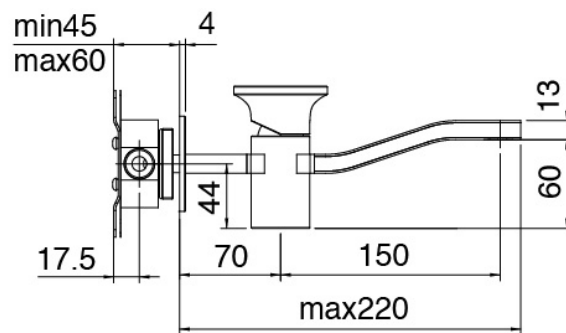

Modern - UP-montiert Wand-Waschtischbatterie

Codice kit: 2700 MLI-050

UP-montiert Wand-Waschtischbatterie

Componenti

Rohteil

Cod: 2700B114A00

UP-montiert Wand-Waschtischbatterie - UP-Teil

Einhandmischer

Cod: 2700A114A00

Wand-Waschtischbatterie UP-Mont. - 220 mm - AP-
Teile

Plattchen für Griff

Cod: 2700PA03A00

Plattchen für Griff - UP-montiert Wand-Waschtisch
(Art. 2700 A114)

Finiture disponibili:

finiture speciali su richiesta salvo quantitativi minimi di ordine garantiti