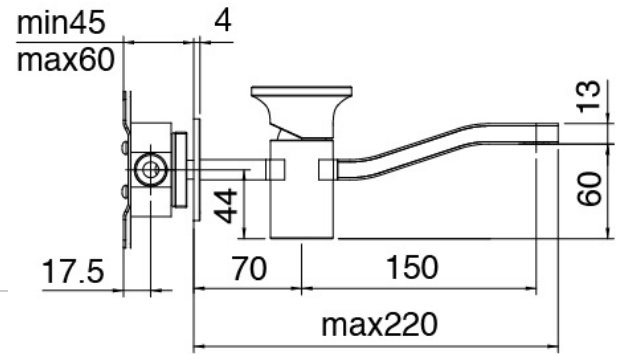

Componenti

Rohteil

Cod: 2700B114A00

UP-montiert Wand-Waschtischbatterie - UP-Teil

Einhandmischer

Cod: 2700A114A00

Wand-Waschtischbatterie UP-Mont. - 220 mm - AP-
Teile

Plattchen für Griff