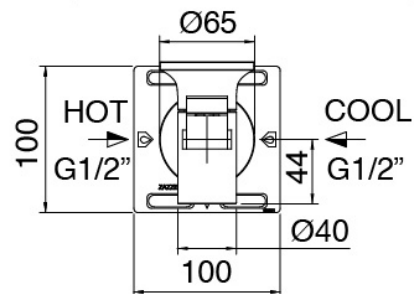

Componenti

Rohteil

Cod: 2700B114A00

UP-montiert Wand-Waschtischbatterie - UP-Teil

Einhandmischer

Cod: 2700A114A00

Wand-Waschtischbatterie UP-Mont. - 220 mm - AP-
Teile

Plattchen für Griff

Cod: 2700PA03A00

Plattchen für Griff - UP-montiert Wand-Waschtisch
(Art. 2700 A114)

Finiture disponibili:

finiture speciali su richiesta salvo quantitativi minimi di ordine garantiti

gebürstet stahl

ASAS