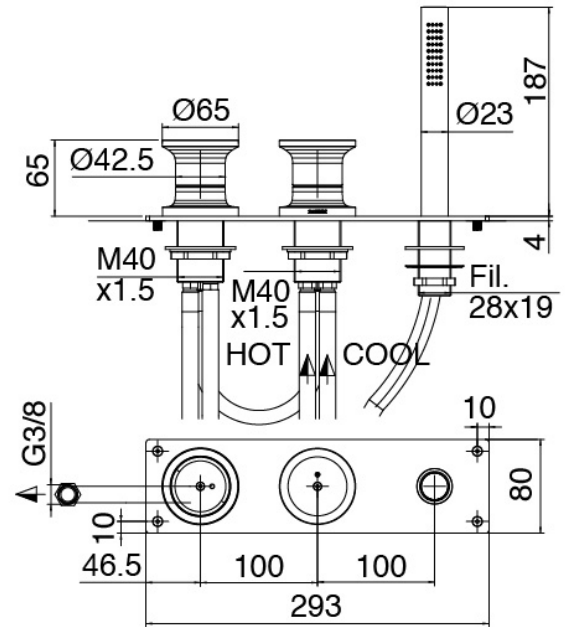

Mischereinheit

Cod: 2700N498A01

Wannenrand-Funflochbatterie - ohne Auslauf

Finiture disponibili:

finiture speciali su richiesta salvo quantitativi minimi di ordine garantiti

geburstet stahl

ASAS