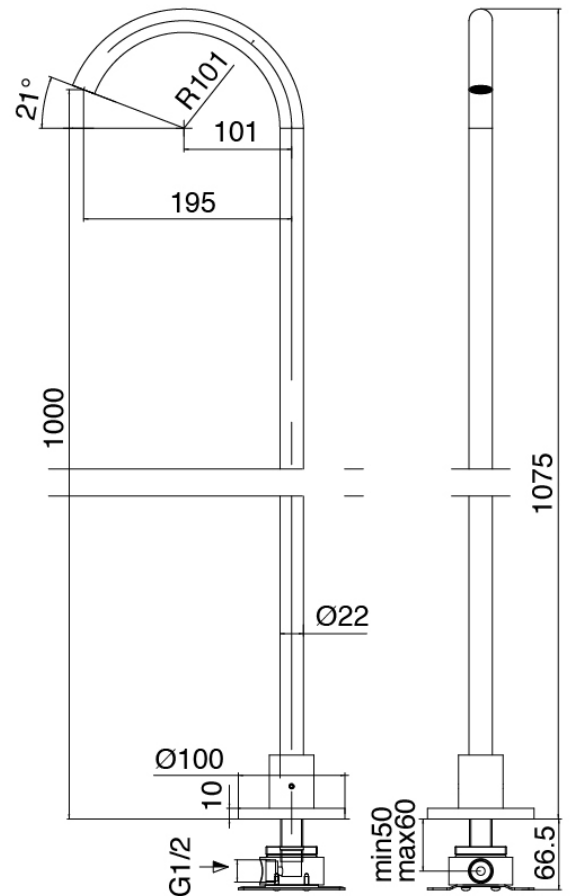

## Modern - Wannenrand-Funflochbatterie

Codice kit: 2700 EVY-100

3-Loch-Wannenset mit Einlauf Waschbecken Zylindermontage – 2 Ausgänge

### Rohteil

Cod: 3300B099A00

Einlauf Waschbecken Zylindermontage - UP-Teil

### Einlauf Waschbecken Zylindermontage

Cod: 3300V099A00

Einlauf Waschbecken Zylindermontage - 650mm -  
AP-Teil