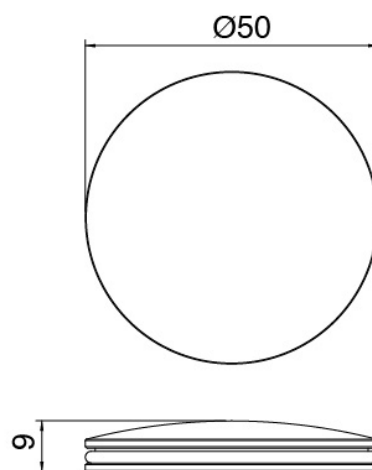

Einlauf Waschbecken Zylindermontage

Cod: 3300V099A00

Einlauf Waschbecken Zylindermontage - 650mm -
AP-Teil

Plattchen für Griff

Cod: 2700PA02A00

Plattchen für Griff - UP-Armaturen

Mischereinheit

Cod: 2700N498A01