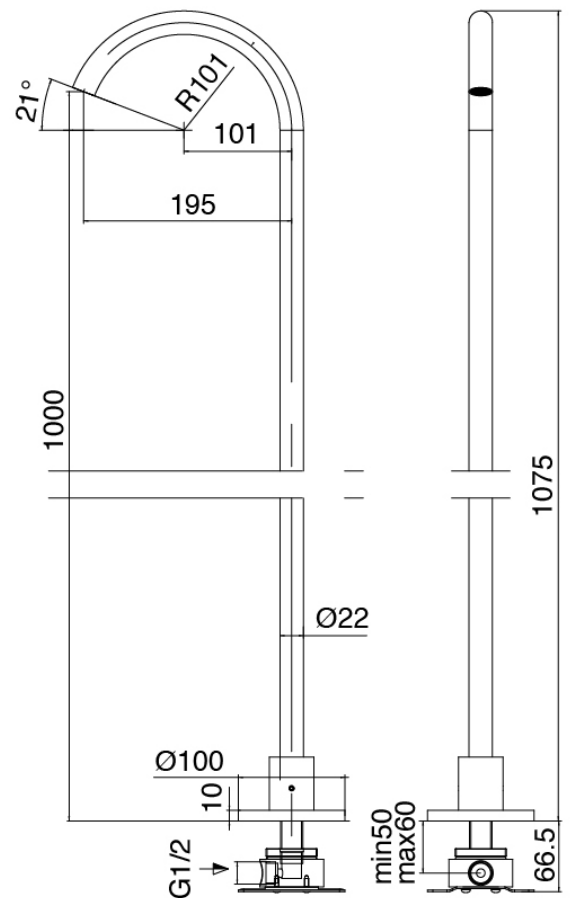

Modern - Wannenrand-Funflochbatterie

Codice kit: 2700 EVY-100

3-Loch-Wannenset mit Einlauf Waschbecken Zylindermontage – 2 Ausgänge

Componenti

Rohteil

Cod: 3300B099A00

Einlauf Waschbecken Zylindermontage - UP-Teil

Einlauf Waschbecken Zylindermontage

Cod: 3300V099A00

Einlauf Waschbecken Zylindermontage - 650mm -
AP-Teil

Plattchen für Griff

Cod: 2700PA02A00

Plattchen für Griff - UP-Armaturen

Mischereinheit

Cod: 2700N498A01