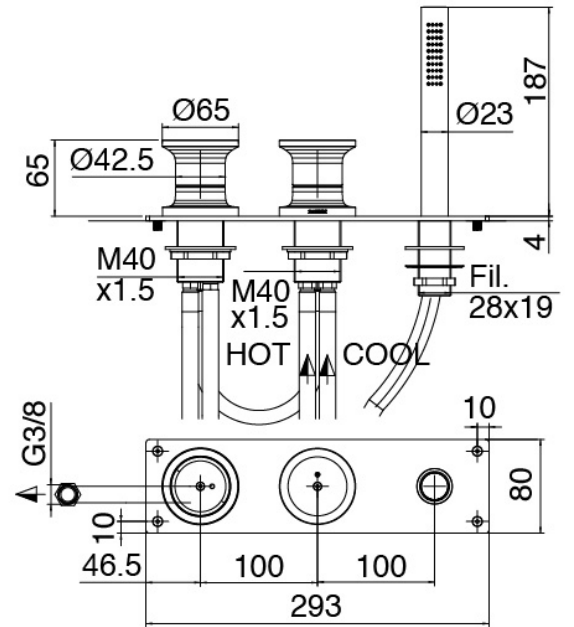

### Plattchen fur Griff

Cod: 2700PA02A00

Plattchen fur Griff - UP-Armaturen

## Mischereinheit

Cod: 2700N498A01

Wannenrand-Funflochbatterie - ohne Auslauf