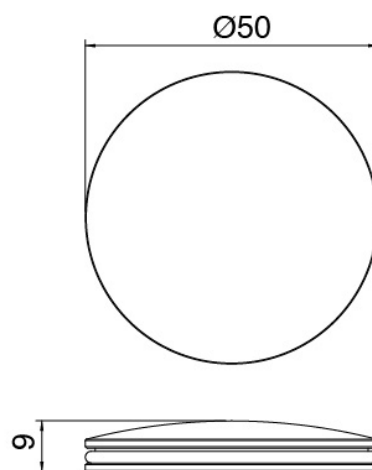

Plattchen fur Griff

Cod: 2700PA02A00

Plattchen fur Griff - UP-Armaturen