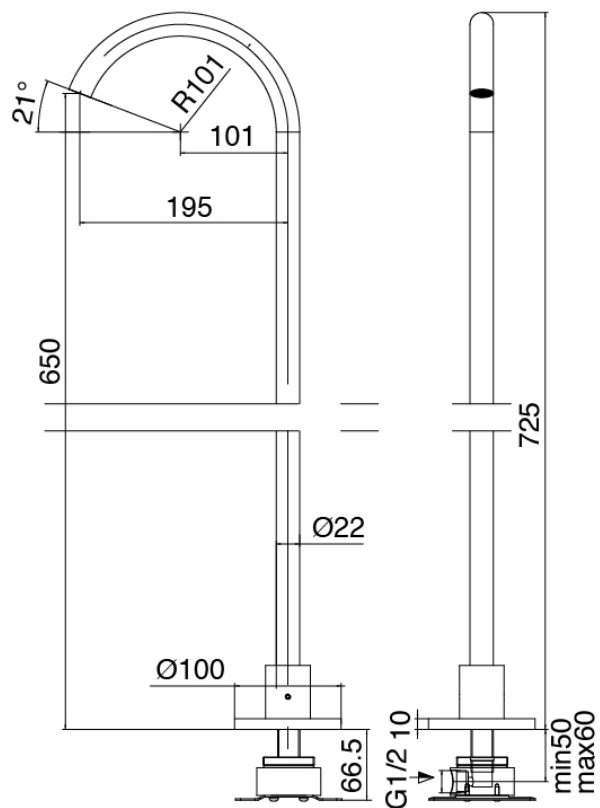

### Rohteil

Cod: 3300B099A00

Einlauf Waschbecken Zylindermontage - UP-Teil

### Einlauf Waschbecken Zylindermontage

Cod: 3300V099A00

Einlauf Waschbecken Zylindermontage - 650mm -  
AP-Teil