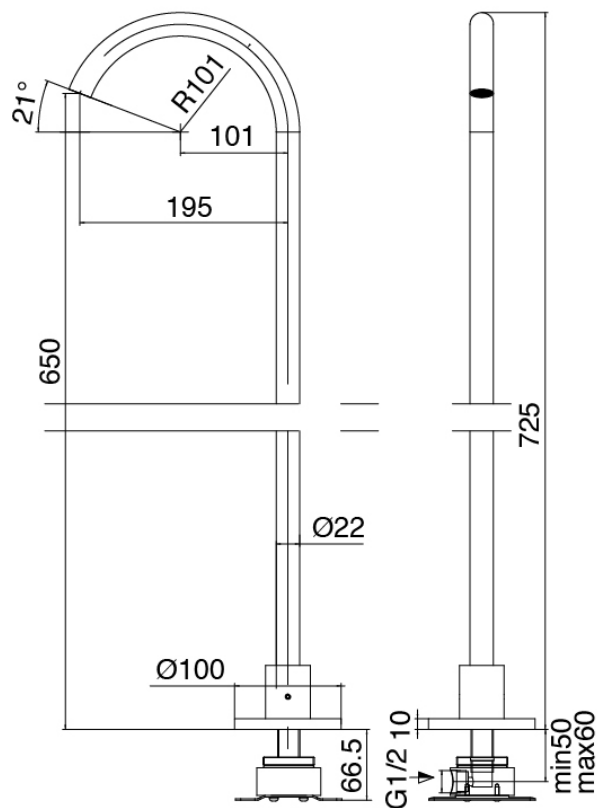

Modern - Wannenrand-Funflochbatterie

Codice kit: 2700 EVY-100

3-Loch-Wannenset mit Einlauf Waschbecken Zylindermontage – 2 Ausgänge

Componenti

Rohteil

Cod: 3300B099A00

Einlauf Waschbecken Zylindermontage - UP-Teil

Einlauf Waschbecken Zylindermontage

Cod: 3300V099A00

Einlauf Waschbecken Zylindermontage - 650mm -
AP-Teil

Plattchen für Griff

Cod: 2700PA02A00

Plattchen für Griff - UP-Armaturen

Mischereinheit

Cod: 2700N498A01