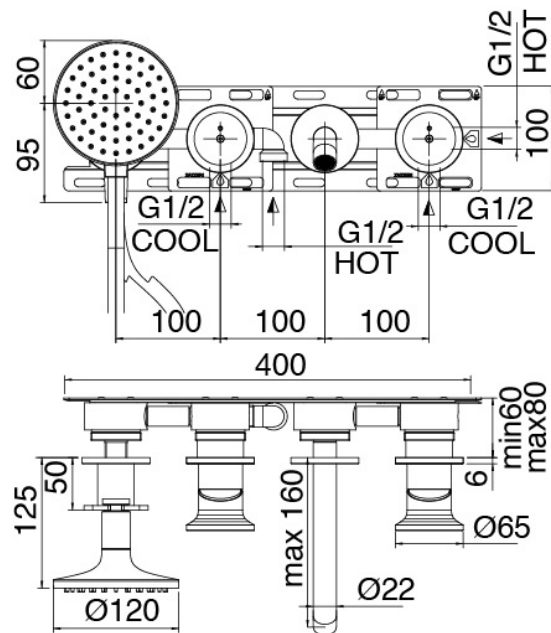

Componenti

Rohteil

Cod: 3300I401AB0

Wannenbatterie Up-Montiert - UP-Teil - Zwei mischer

Mischereinheit mit Einlauf

Cod: 2700I402AA0

Wannenbatterie Up-Montage- Auslauf 160 mm - AP-

Teil - Zwei mischer - Handbrause JK21 - D.120mm