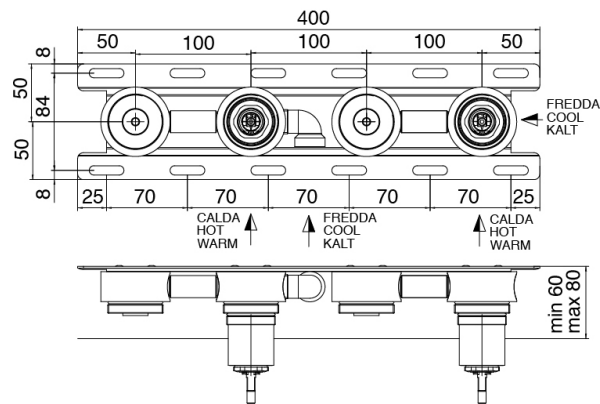

## Modern - Badewannenset eingebauter Mixer

Codice kit: 2700 EVI-110

Wannenbatterie Up-Montiert – Zwei mischer

### Rohteil

Cod: 3300I401AB0

Wannenbatterie Up-Montiert - UP-Teil - Zwei mischer