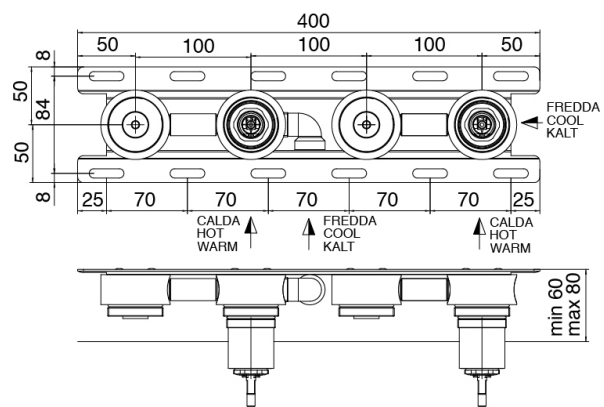

image not found or type unknown http://zazzeri.tesa.com.net/de/wp-content/uploads/2017/04/b3daf2_357a447007

Modern - Badewannenset eingebauter Mixer

Codice kit: 2700 EVI-110

Wannenbatterie Up-Montiert – Zwei mischer

Componenti

Rohteil

Cod: 3300I401AB0

Wannenbatterie Up-Montiert - UP-Teil - Zwei mischer

Mischereinheit mit Einlauf

Cod: 2700I402AA0

Wannenbatterie Up-Montage- Auslauf 160 mm - AP-

Teil - Zwei mischer - Handbrause JK21 - D.120mm