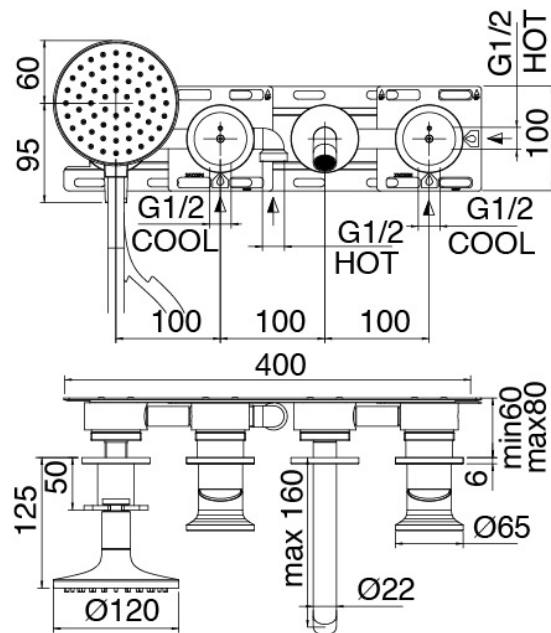

### Rohteil

Cod: 3300I401AB0

Wannenbatterie Up-Montiert - UP-Teil - Zwei mischer

### Mischereinheit mit Einlauf

Cod: 2700I402AA0

Wannenbatterie Up-Montage- Auslauf 160 mm - AP-

Teil - Zwei mischer - Handbrause JK21 - D.120mm