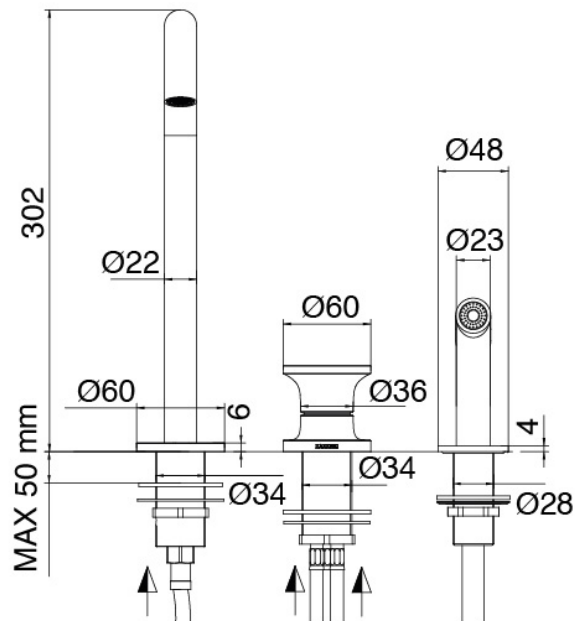

### Spulbecken-Einhandbatterie mit dusche

Cod: 27001101A03

Spulbecken-Einhandbatterie mit Schwenkauslauf  
extrahierbare dusche