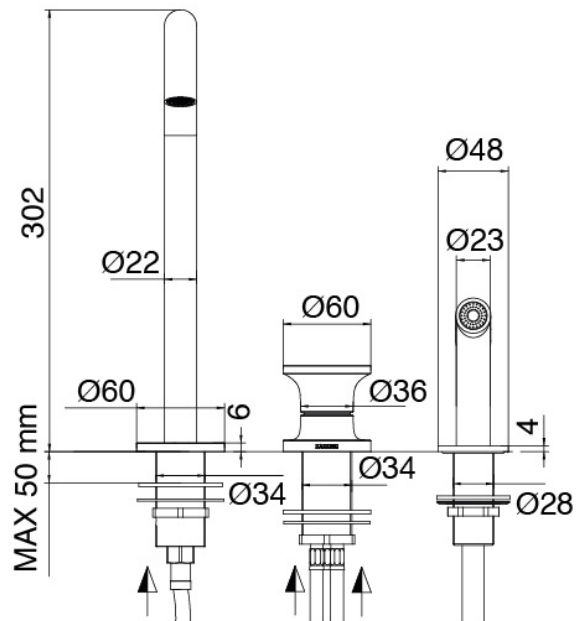

image not found or type unknown http://zazzeri.tesa.com.net/de/wp-content/uploads/2017/04/b3daf2_357a447007

Modern - Spulbecken-Einhandbatterie

Codice kit: 2700 MLX-150

Spulbecken-Einhandbatterie mit extrahierbare dusche

Componenti

Spulbecken-Einhandbatterie mit dusche

Cod: 27001101A03

Spulbecken-Einhandbatterie mit Schwenkauslauf
extrahierbare dusche

Plattchen fur Griff

Cod: 2700PA01A00

Plattchen fur Griff Waschtisch/Bidet