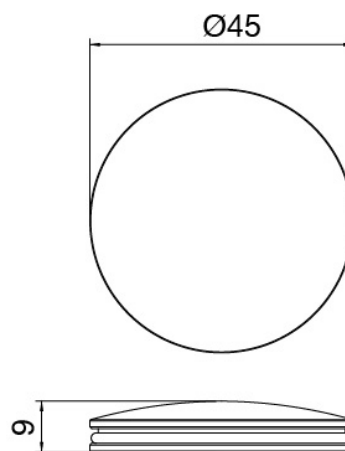

Componenti

Spulbecken-Einhandbatterie mit dusche

Cod: 27001101A03

Spulbecken-Einhandbatterie mit Schwenkauslauf
extrahierbare dusche

Plattchen fur Griff

Cod: 2700PA01A00

Plattchen fur Griff Waschtisch/Bidet