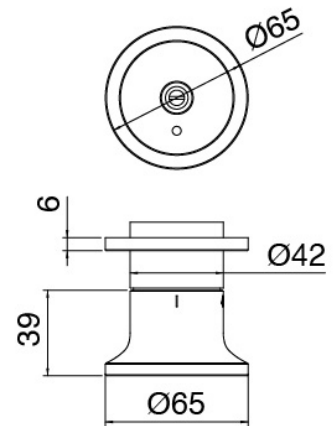

Thermostatmischer

Cod: 2700T550AA0

Thermostatmischer - AP-Teil

Finiture disponibili:

---

finiture speciali su richiesta salvo quantitativi minimi di ordine garantiti

geburstet stahl

ASAS