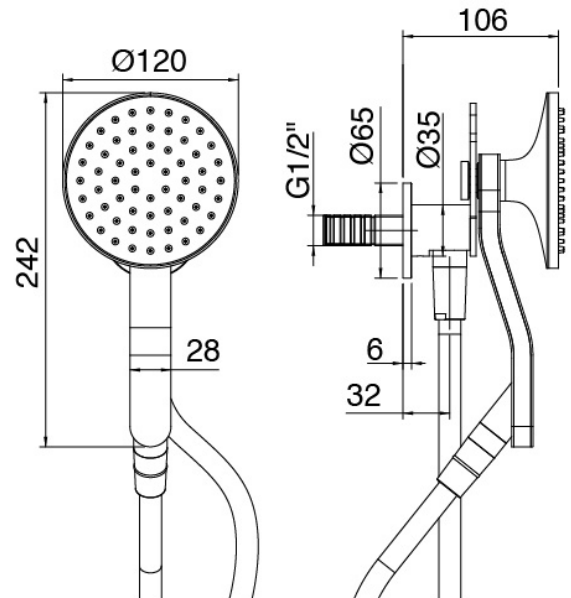

## Kopfbrause

Cod: 2700SO02A00

JK21 Duschkopf Diam. 345mm mit Regen, Zerstuber und Wasserfall

## Standalone-Handbrause

Cod: 2700Q419A00

Handbrause-Set, mit Handbrause JK21 Diam. 120mm, Wandhandschlussbogen und Unterstutzung

### Rohteil

Cod: 33000804A00

4-Wege UP-Thermostatmischer - UP-Teil