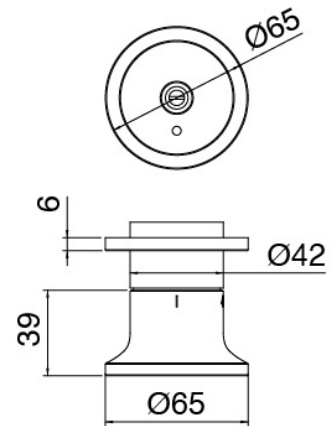

Kopfbrause

Cod: 2700SO02A00

JK21 Duschkopf Diam. 345mm mit Regen, Zerstuber und Wasserfall

Standalone-Handbrause

Cod: 2700Q419A00

Handbrause-Set, mit Handbrause JK21 Diam. 120mm, Wandhandschlussbogen und Unterstutzung

Rohteil

Cod: 33000804A00

4-Wege UP-Thermostatmischer - UP-Teil

Plattchen für Griff

Cod: 2700PA02A00

Plattchen für Griff - UP-Armaturen

Absperrventile

Cod: 2700Y407AA0

Absperrventile (AP-Teile)

Thermostatmischer

Cod: 2700T550AA0

Thermostatmischer - AP-Teil

Finiture disponibili:

finiture speciali su richiesta salvo quantitativi minimi di ordine garantiti

geburstet stahl

ASAS