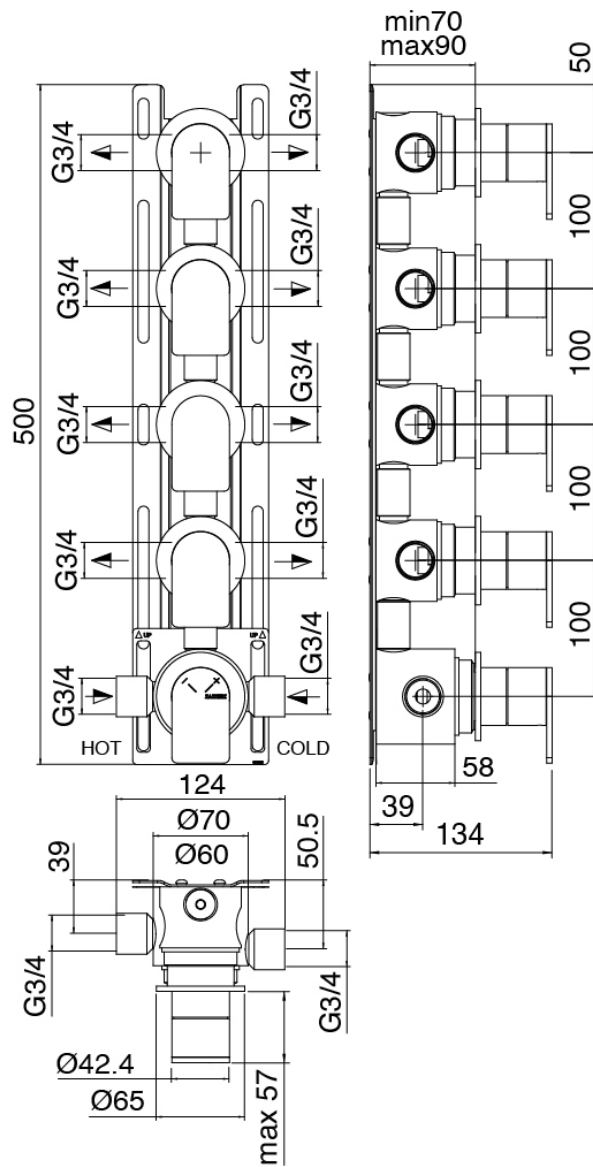

Modern - AP-Teil Duschbatterie

Codice kit: 2700 UDI-140

4-Wege UP-Thermostatmischer – Dusche mit Duschkopf mit Regen, Zerstuber, Wasserfall

Componenti

Kit zur Montage

Cod: 2700SOK1A00

Kit zur Montage auf Gipskartonrahmen

Kopfbrause

Cod: 2700SO02A00

JK21 Duschkopf Diam. 345mm mit Regen, Zerstuber und Wasserfall

Standalone-Handbrause

Cod: 2700Q419A00

Handbrause-Set, mit Handbrause JK21 Diam. 120mm, Wandhandschlussbogen und Unterstutzung

Rohteil

Cod: 33000804A00

4-Wege UP-Thermostatmischer - UP-Teil

Plattchen für Griff

Cod: 2700PA02A00

Plattchen für Griff - UP-Armaturen

Absperrventile

Cod: 2700Y407AA0

Absperrventile (AP-Teile)

Thermostatmischer

Cod: 2700T550AA0

Thermostatmischer - AP-Teil

Finiture disponibili:

finiture speciali su richiesta salvo quantitativi minimi di ordine garantiti

geburstet stahl

ASAS