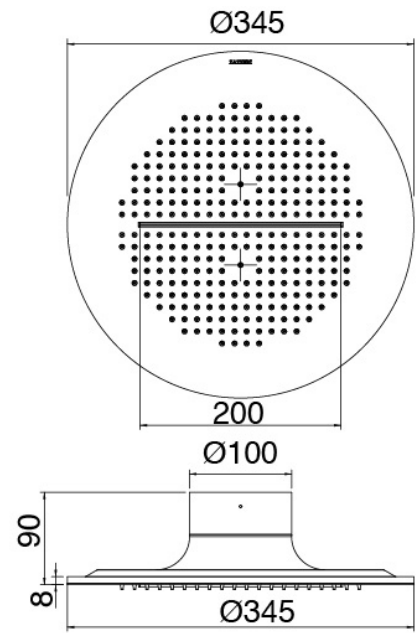

Modern - AP-Teil Duschbatterie

Codice kit: 2700 UDI-140

4-Wege UP-Thermostatmischer – Dusche mit Duschkopf mit Regen, Zerstuber, Wasserfall

Componenti

Kit zur Montage

Cod: 2700SOK1A00

Kit zur Montage auf Gipskartonrahmen

Kopfbrause

Cod: 2700SO02A00

JK21 Duschkopf Diam. 345mm mit Regen, Zerstuber und Wasserfall

Standalone-Handbrause

Cod: 2700Q419A00

Handbrause-Set, mit Handbrause JK21 Diam. 120mm, Wandhandschlussbogen und Unterstutzung

Rohteil

Cod: 33000804A00

4-Wege UP-Thermostatmischer - UP-Teil

Plattchen für Griff

Cod: 2700PA02A00

Plattchen für Griff - UP-Armaturen

Absperrventile

Cod: 2700Y407AA0

Absperrventile (AP-Teile)

Thermostatmischer

Cod: 2700T550AA0

Thermostatmischer - AP-Teil

Finiture disponibili:

finiture speciali su richiesta salvo quantitativi minimi di ordine garantiti

geburstet stahl

ASAS