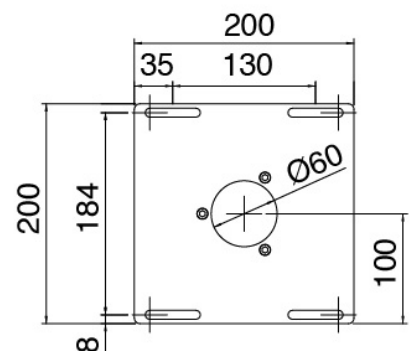

Kopfbrause

Cod: 2700SO02A00

JK21 Duschkopf Diam. 345mm mit Regen, Zerstuber und Wasserfall

Standalone-Handbrause

Cod: 2700Q419A00

Handbrause-Set, mit Handbrause JK21 Diam. 120mm, Wandhandschlussbogen und Unterstutzung

Rohteil

Cod: 33000804A00

4-Wege UP-Thermostatmischer - UP-Teil

Plattchen für Griff

Cod: 2700PA02A00

Plattchen für Griff - UP-Armaturen

Absperrventile

Cod: 2700Y407AA0