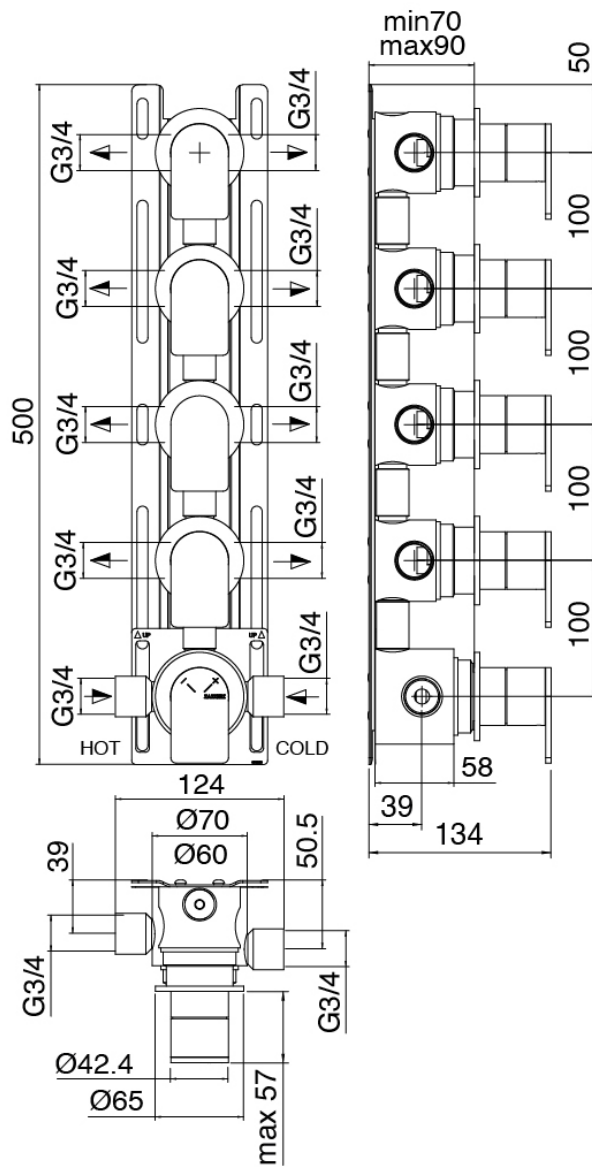

## Kopfbrause

Cod: 2700SO02A00

JK21 Duschkopf Diam. 345mm mit Regen, Zerstuber und Wasserfall

## Standalone-Handbrause

Cod: 2700Q419A00

Handbrause-Set, mit Handbrause JK21 Diam. 120mm, Wandhandschlussbogen und Unterstutzung

### Rohteil

Cod: 33000804A00

4-Wege UP-Thermostatmischer - UP-Teil