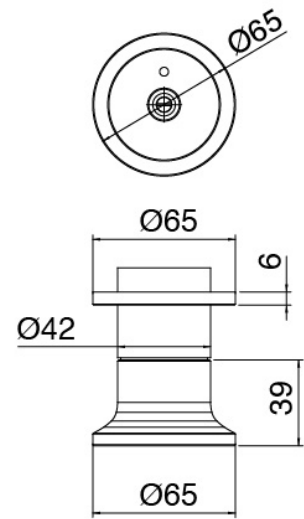

Absperrventile

Cod: 2700Y407AA0

Absperrventile (AP-Teile)