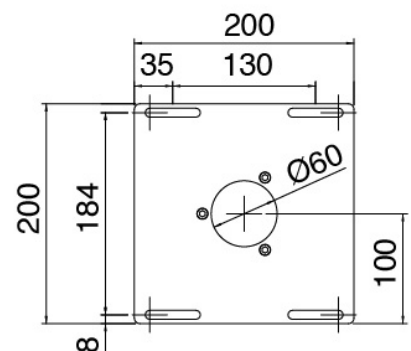

## Kopfbrause

Cod: 2700SO02A00

JK21 Duschkopf Diam. 345mm mit Regen, Zerstuber und Wasserfall

### Rohteil

Cod: 33000804A00

4-Wege UP-Thermostatmischer - UP-Teil