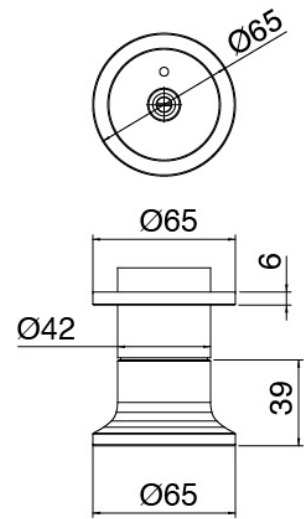

Kopfbrause

Cod: 2700SO02A00

JK21 Duschkopf Diam. 345mm mit Regen, Zerstuber und Wasserfall

Standalone-Handbrause

Cod: 2700Q419A00

Handbrause-Set, mit Handbrause JK21 Diam. 120mm, Wandhandschlussbogen und Unterstutzung

Rohteil

Cod: 33000804A00

4-Wege UP-Thermostatmischer - UP-Teil

Plattchen für Griff

Cod: 2700PA02A00

Plattchen für Griff - UP-Armaturen

Absperrventile

Cod: 2700Y407AA0

Absperrventile (AP-Teile)

Thermostatmischer

Cod: 2700T550AA0

Thermostatmischer - AP-Teil

Finiture disponibili:

finiture speciali su richiesta salvo quantitativi minimi di ordine garantiti

geburstet stahl

ASAS