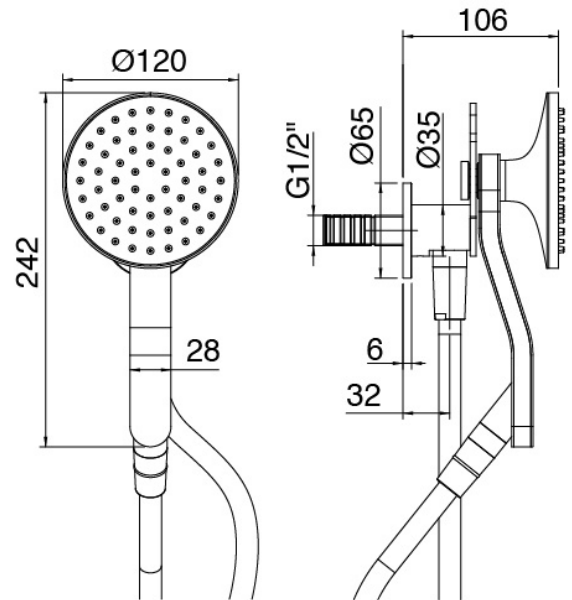

Modern - AP-Teil Duschbatterie

Codice kit: 2700 UDI-140

4-Wege UP-Thermostatmischer – Dusche mit Duschkopf mit Regen, Zerstuber, Wasserfall

Componenti

Kit zur Montage

Cod: 2700SOK1A00

Kit zur Montage auf Gipskartonrahmen

Kopfbrause

Cod: 2700SO02A00

JK21 Duschkopf Diam. 345mm mit Regen, Zerstuber und Wasserfall

Standalone-Handbrause

Cod: 2700Q419A00

Handbrause-Set, mit Handbrause JK21 Diam. 120mm, Wandhandschlussbogen und Unterstutzung

Rohteil

Cod: 33000804A00

4-Wege UP-Thermostatmischer - UP-Teil

Plattchen für Griff

Cod: 2700PA02A00

Plattchen für Griff - UP-Armaturen

Absperrventile

Cod: 2700Y407AA0

Absperrventile (AP-Teile)

Thermostatmischer

Cod: 2700T550AA0

Thermostatmischer - AP-Teil

Finiture disponibili:

finiture speciali su richiesta salvo quantitativi minimi di ordine garantiti

geburstet stahl

ASAS