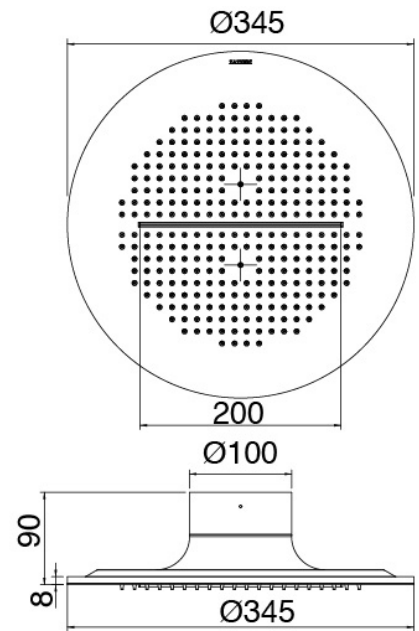

## Kopfbrause

Cod: 2700SO02A00

JK21 Duschkopf Diam. 345mm mit Regen, Zerstuber und Wasserfall

### Rohteil

Cod: 33000804A00

4-Wege UP-Thermostatmischer - UP-Teil