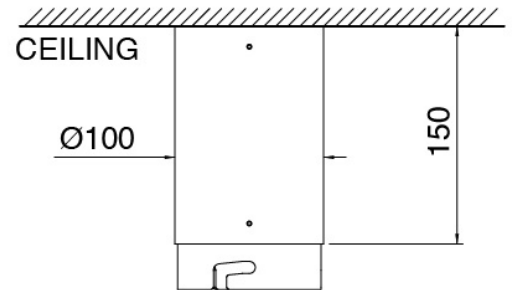

Brausearm

Cod: 2700BR02A00

Duscharm - Deckmontage (150 mm)

Kopfbrause

Cod: 2700SO01A00

JK21 Duschkopf Diam. 345mm mit Regen, Zerstuber, Wasserfall und RGB

Rohteil

Cod: 33000803A00