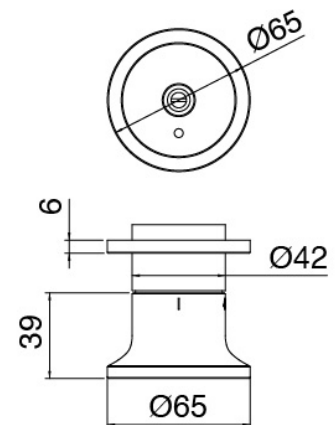

Thermostatmischer

Cod: 2700T550AA0
Thermostatmischer - AP-Teil