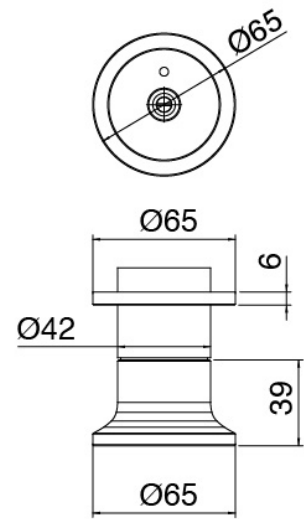

Brausearm

Cod: 2700BR02A00

Duscharm - Deckmontage (150 mm)

Kopfbrause

Cod: 2700SO01A00

JK21 Duschkopf Diam. 345mm mit Regen, Zerstuber, Wasserfall und RGB

Rohteil

Cod: 33000803A00

3-Wege UP-Thermostatmischer

Absperrventile

Cod: 2700Y407AA0
Absperrventile (AP-Teile)

Plattchen für Griff

Cod: 2700PA02A00
Plattchen für Griff - UP-Armaturen

Thermostatmischer

Cod: 2700T550AA0
Thermostatmischer - AP-Teil