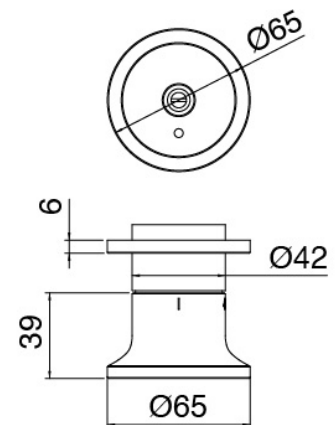

Brausearm

Cod: 2700BR02A00

Duscharm - Deckmontage (150 mm)

Kopfbrause

Cod: 2700SO01A00

JK21 Duschkopf Diam. 345mm mit Regen, Zerstuber, Wasserfall und RGB

Rohteil

Cod: 33000803A00

3-Wege UP-Thermostatmischer

Absperrventile

Cod: 2700Y407AA0
Absperrventile (AP-Teile)

Plattchen für Griff

Cod: 2700PA02A00
Plattchen für Griff - UP-Armaturen

Thermostatmischer

Cod: 2700T550AA0
Thermostatmischer - AP-Teil

Elektrische Steuerung

Cod: 2700EL01A00

An- und Ausschalter für die Beleuchtung der
Kopfbrause RGB komplett mit Steuereinheit

Finiture disponibili:

finiture speciali su richiesta salvo quantitativi minimi di ordine garantiti