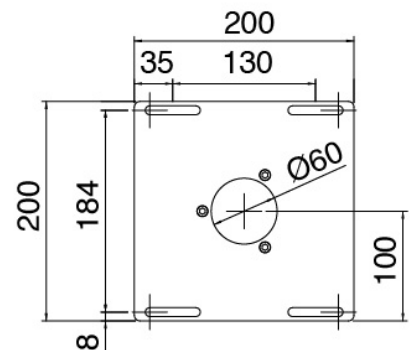

Brausearm

Cod: 2700BR02A00

Duscharm - Deckmontage (150 mm)

Kopfbrause

Cod: 2700SO01A00

JK21 Duschkopf Diam. 345mm mit Regen, Zerstuber, Wasserfall und RGB

Rohteil

Cod: 33000803A00