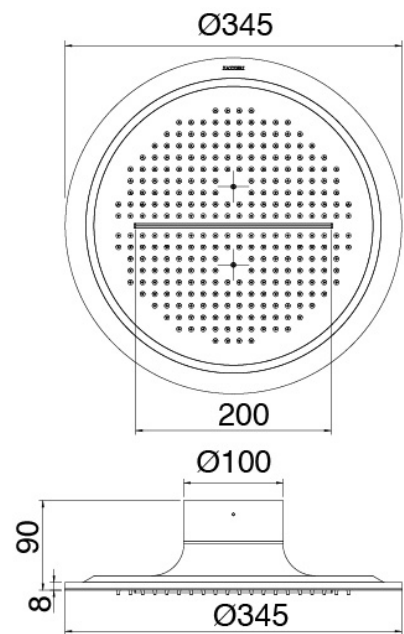

Brausearm

Cod: 2700BR02A00

Duscharm - Deckmontage (150 mm)

Kopfbrause

Cod: 2700SO01A00

JK21 Duschkopf Diam. 345mm mit Regen, Zerstuber, Wasserfall und RGB

Rohteil

Cod: 33000803A00

3-Wege UP-Thermostatmischer

Absperrventile

Cod: 2700Y407AA0
Absperrventile (AP-Teile)

Plattchen für Griff

Cod: 2700PA02A00
Plattchen für Griff - UP-Armaturen

Thermostatmischer

Cod: 2700T550AA0
Thermostatmischer - AP-Teil