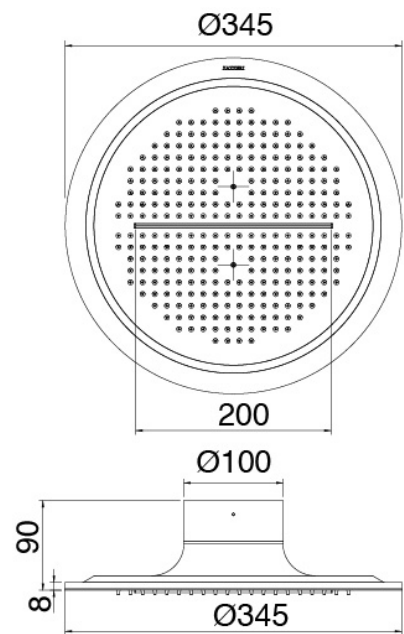

### Brausearm

Cod: 2700BR02A00

Duscharm - Deckmontage (150 mm)

### Kopfbrause

Cod: 2700SO01A00

JK21 Duschkopf Diam. 345mm mit Regen, Zerstuber, Wasserfall und RGB

### Rohteil

Cod: 33000803A00

3-Wege UP-Thermostatmischer