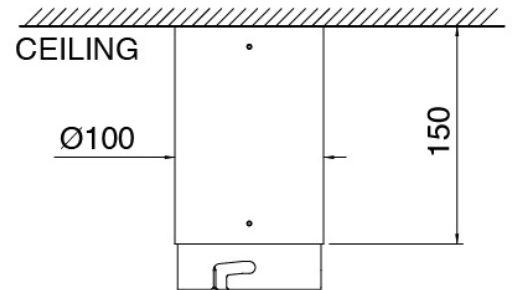

### Brausearm

Cod: 2700BR02A00

Duscharm - Deckmontage (150 mm)