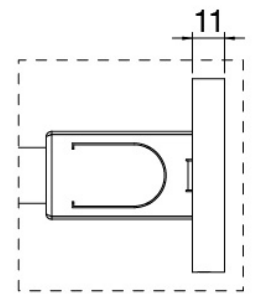

Elektrische Steuerung

Cod: 2700EL01A00

An- und Ausschalter für die Beleuchtung der
Kopfbrause RGB komplett mit Steuereinheit