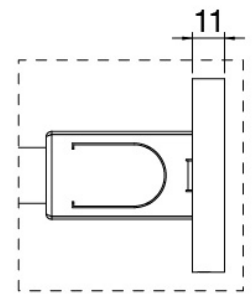

Elektrische Steuerung

Cod: 2700EL01A00

An- und Ausschalter für die Beleuchtung der
Kopfbrause RGB komplett mit Steuereinheit