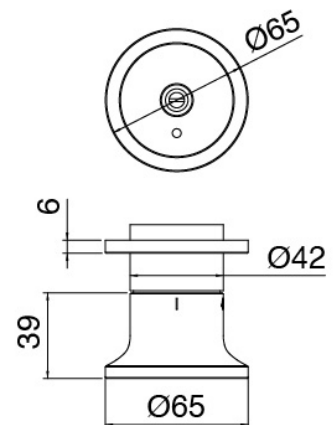

Thermostatmischer

Cod: 2700T550AA0
Thermostatmischer - AP-Teil