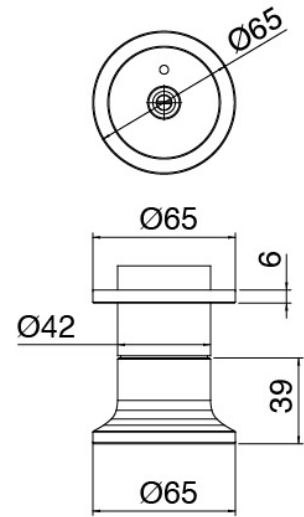

Absperrventile

Cod: 2700Y407AA0
Absperrventile (AP-Teile)