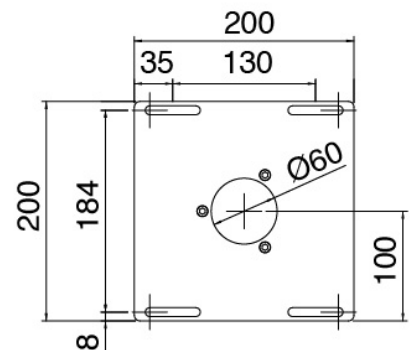

### Brausearm

Cod: 2700BR02A00

Duscharm - Deckmontage (150 mm)