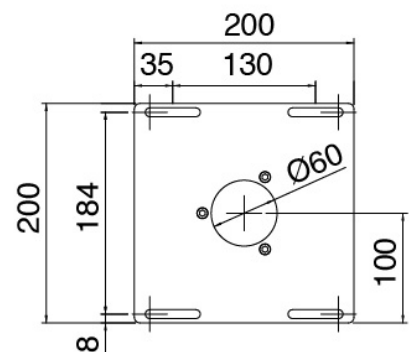

### Brausearm

Cod: 2700BR02A00

Duscharm - Deckmontage (150 mm)