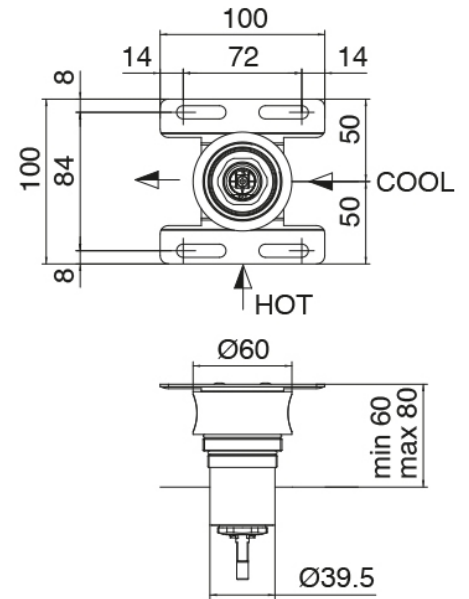

### Brausearm

Cod: 27000420A00

Brausearm mit ausziehbarer Handbrause JK21 D.  
120mm und Wasseranschluss - Komplett

### Rohteil

Cod: 3300B402A00  
UP-Duschmischer - UP-Teil