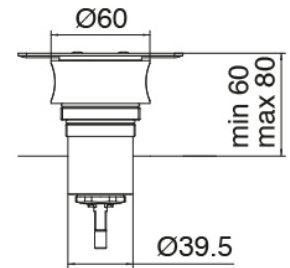

Modern - Duscharm mit Duschkopf, Brause

Codice kit: 2700 DDI-120

Duscharm mit Duschkopf, Brause und Einbaumischer – 2 Ausgänge

Componenti

Brausearm

Cod: 27000420A00

Brausearm mit ausziehbarer Handbrause JK21 D.
120mm und Wasseranschluss - Komplet

Rohteil

Cod: 3300B402A00
UP-Duschkmischer - UP-Teil

Plattchen für Griff

Cod: 2700PA02A00
Plattchen für Griff - UP-Armaturen

Einhandmischer

Cod: 2700A402AA0

UP-Duschkischer - AP-Teil

Finiture disponibili: