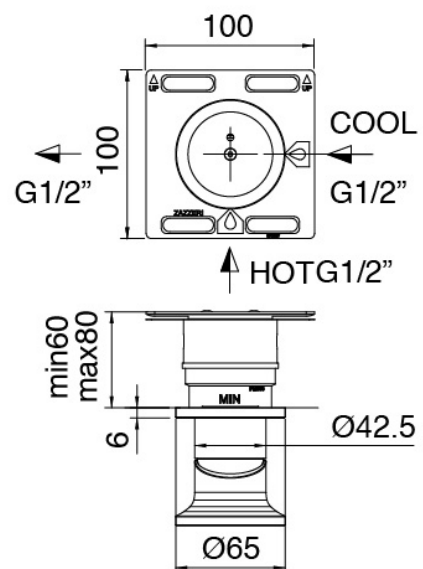

### Brausearm

Cod: 27000420A00

Brausearm mit ausziehbarer Handbrause JK21 D.  
120mm und Wasseranschluss - Komplett

### Rohteil

Cod: 3300B402A00  
UP-Duschmischer - UP-Teil

### Plattchen für Griff

Cod: 2700PA02A00  
Plattchen für Griff - UP-Armaturen

## Einhandmischer

Cod: 2700A402AA0

UP-Duschkmischer - AP-Teil