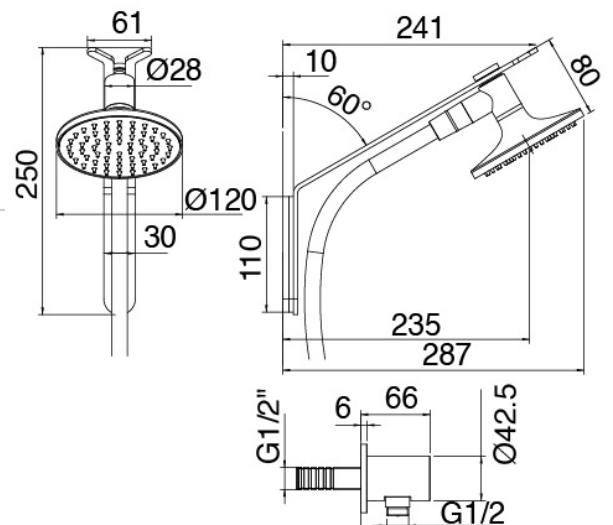

Componenti

Brausearm

Cod: 27000420A00

Brausearm mit ausziehbarer Handbrause JK21 D.
120mm und Wasseranschluss - Komplett