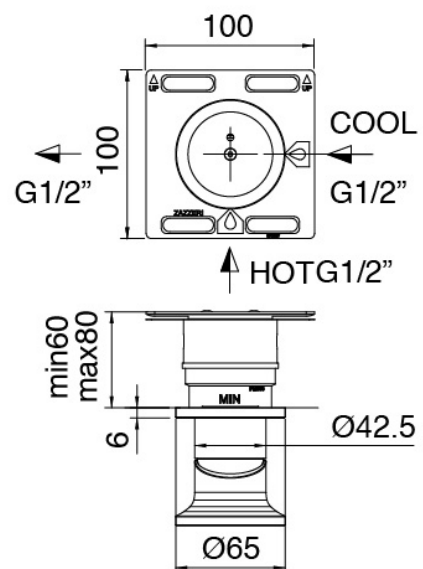

Modern - Duscharm mit Duschkopf, Brause

Codice kit: 2700 DDI-120

Duscharm mit Duschkopf, Brause und Einbaumischer – 2 Ausgänge

Componenti

Brausearm

Cod: 27000420A00

Brausearm mit ausziehbarer Handbrause JK21 D.
120mm und Wasseranschluss - Komplet

Rohteil

Cod: 3300B402A00
UP-Duschkmischer - UP-Teil

Plattchen für Griff

Cod: 2700PA02A00
Plattchen für Griff - UP-Armaturen

Einhandmischer

Cod: 2700A402AA0

UP-Duschkischer - AP-Teil

Finiture disponibili: