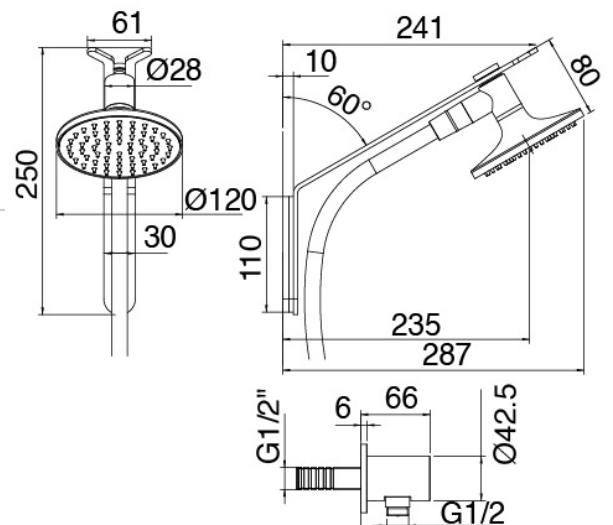

## Modern - Duscharm mit Duschkopf, Brause

Codice kit: 2700 DDI-120

Duscharm mit Duschkopf, Brause und Einbaumischer – 2 Ausgänge

### Brausearm

Cod: 27000420A00

Brausearm mit ausziehbarer Handbrause JK21 D.  
120mm und Wasseranschluss - Komplett

### Rohteil

Cod: 3300B402A00  
UP-Duschmischer - UP-Teil

## Einhandmischer

Cod: 2700A402AA0

UP-Duschkmischer - AP-Teil