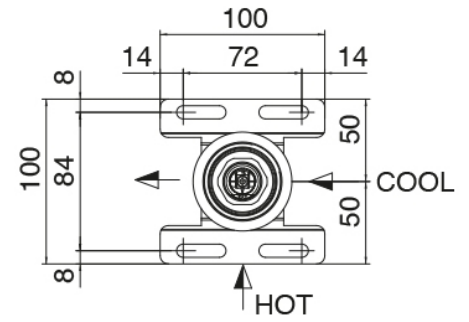

Modern - Duscharm mit Duschkopf, Brause

Codice kit: 2700 DDI-120

Duscharm mit Duschkopf, Brause und Einbaumischer – 2 Ausgänge

Componenti

Brausearm

Cod: 27000420A00

Brausearm mit ausziehbarer Handbrause JK21 D.
120mm und Wasseranschluss - Komplet

Rohteil

Cod: 3300B402A00
UP-Duschkmischer - UP-Teil

Plattchen für Griff

Cod: 2700PA02A00
Plattchen für Griff - UP-Armaturen

Einhandmischer

Cod: 2700A402AA0

UP-Duschkischer - AP-Teil

Finiture disponibili: