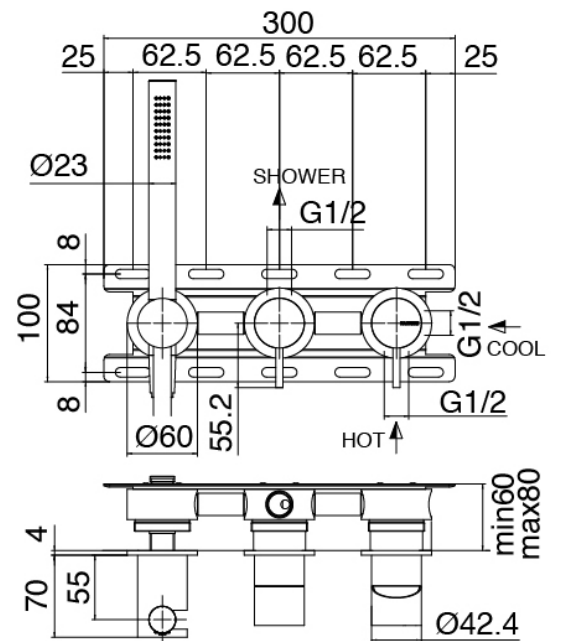

## Modern - Duscharm mit Duschkopf, Brause

Codice kit: 2700 DDI-090

Duscharm mit Duschkopf, Brause und Einbaumischer – 2 Ausgänge

## Kopfbrause

Cod: 3300SO01A00

Antikalk-Messingkopfbrause D.220 mm

## Rohteil

Cod: 3300B401A01

UP-Duschkischer mit Umsteller mit Handbrause -  
UP-Teil