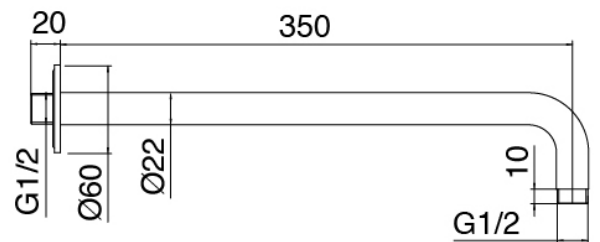

## Modern - Duscharm mit Duschkopf, Brause

Codice kit: 2700 DDI-090

Duscharm mit Duschkopf, Brause und Einbaumischer – 2 Ausgänge

### Brausearm

Cod: 3300BR01A00

Brausearm

## Rohteil

Cod: 3300B401A01

UP-Duschkischer mit Umsteller mit Handbrause -  
UP-Teil