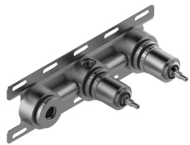

Modern - Duscharm mit Duschkopf, Brause

Codice kit: 2700 DDI-090

Duscharm mit Duschkopf, Brause und Einbaumischer – 2 Ausgänge

Componenti

Brausearm

Cod: 3300BR01A00

Brausearm

Kopfbrause

Cod: 3300SO01A00

Antikalk-Messingkopfbrause D.220 mm

Rohteil

Cod: 3300B401A01

UP-Duschkischer mit Umsteller mit Handbrause -
UP-Teil

Plattchen fur Griff

Cod: 2700PA02A00

Plattchen fur Griff - UP-Armaturen

Einhandmischer mit Handbrause

Cod: 2700A401AA2

UP-Duschkmischer mit Umsteller mit Handbrause
JK21 - D. 120mm - AP-Teil

Finiture disponibili:

finiture speciali su richiesta salvo quantitativi minimi di ordine garantiti