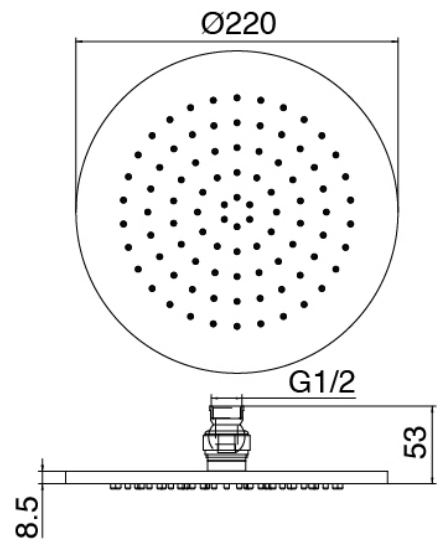

Modern - Duscharm mit Duschkopf, Brause

Codice kit: 2700 DDI-090

Duscharm mit Duschkopf, Brause und Einbaumischer – 2 Ausgänge

Componenti

Brausearm

Cod: 3300BR01A00

Brausearm

Kopfbrause

Cod: 3300SO01A00

Antikalk-Messingkopfbrause D.220 mm

Rohteil

Cod: 3300B401A01

UP-Duschkischer mit Umsteller mit Handbrause -
UP-Teil

Plattchen fur Griff

Cod: 2700PA02A00

Plattchen fur Griff - UP-Armaturen

Einhandmischer mit Handbrause

Cod: 2700A401AA2

UP-Duschkmischer mit Umsteller mit Handbrause
JK21 - D. 120mm - AP-Teil

Finiture disponibili:

finiture speciali su richiesta salvo quantitativi minimi di ordine garantiti