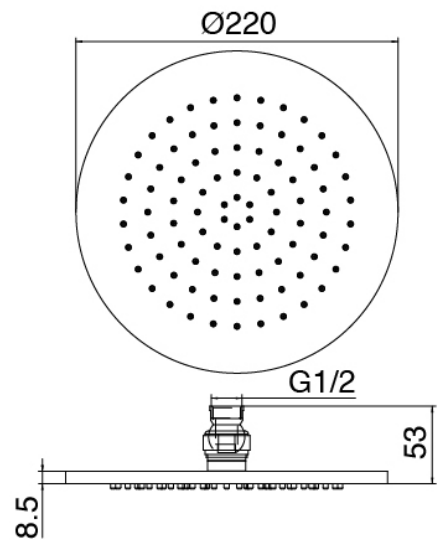

## Rohteil

Cod: 3300B401A01

UP-Duschkischer mit Umsteller mit Handbrause -  
UP-Teil