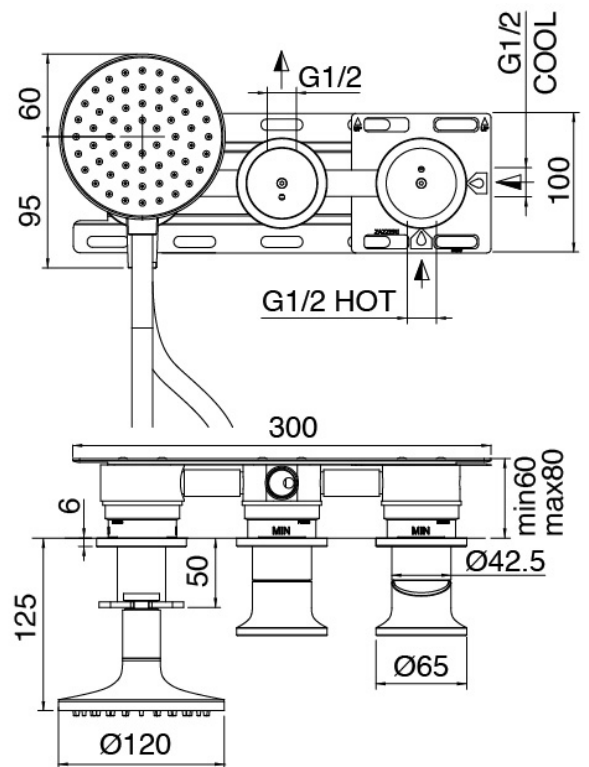

Modern - Duscharm mit Duschkopf, Brause

Codice kit: 2700 DDI-090

Duscharm mit Duschkopf, Brause und Einbaumischer – 2 Ausgänge

Componenti

Brausearm

Cod: 3300BR01A00

Brausearm

Kopfbrause

Cod: 3300SO01A00

Antikalk-Messingkopfbrause D.220 mm

Rohteil

Cod: 3300B401A01

UP-Duschkischer mit Umsteller mit Handbrause -
UP-Teil

Plattchen fur Griff

Cod: 2700PA02A00

Plattchen fur Griff - UP-Armaturen

Einhandmischer mit Handbrause

Cod: 2700A401AA2

UP-Duschkmischer mit Umsteller mit Handbrause
JK21 - D. 120mm - AP-Teil

Finiture disponibili:

finiture speciali su richiesta salvo quantitativi minimi di ordine garantiti