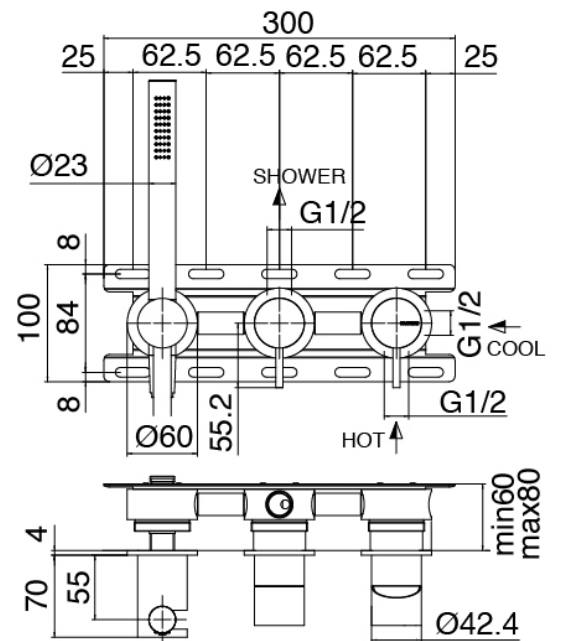

Modern - Duscharm mit Duschkopf, Brause

Codice kit: 2700 DDI-090

Duscharm mit Duschkopf, Brause und Einbaumischer – 2 Ausgänge

Componenti

Brausearm

Cod: 3300BR01A00

Brausearm

Kopfbrause

Cod: 3300SO01A00

Antikalk-Messingkopfbrause D.220 mm

Rohteil

Cod: 3300B401A01

UP-Duschkischer mit Umsteller mit Handbrause -
UP-Teil

Plattchen fur Griff

Cod: 2700PA02A00

Plattchen fur Griff - UP-Armaturen

Einhandmischer mit Handbrause

Cod: 2700A401AA2

UP-Duschkmischer mit Umsteller mit Handbrause
JK21 - D. 120mm - AP-Teil

Finiture disponibili:

finiture speciali su richiesta salvo quantitativi minimi di ordine garantiti