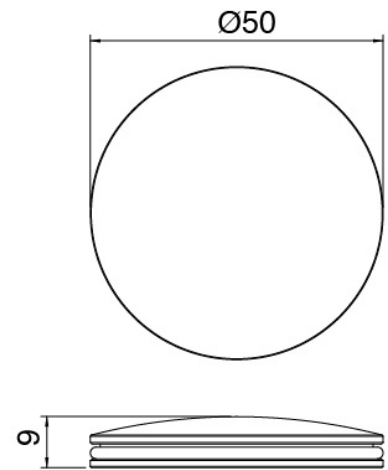

Cod: 3300SO01A00

Antikalk-Messingkopfbrause D.220 mm

Rohteil

Cod: 3300B401A01

UP-Duschkischer mit Umsteller mit Handbrause -
UP-Teil

Plattchen fur Griff

Cod: 2700PA02A00

Plattchen fur Griff - UP-Armaturen