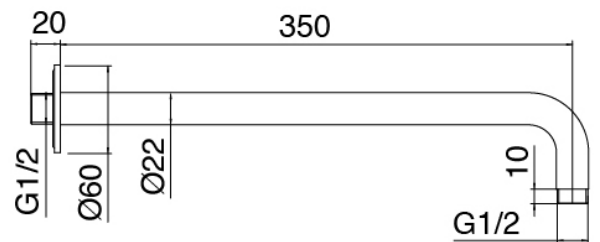

Modern - Duscharm mit Duschkopf, Brause

Codice kit: 2700 DDI-090

Duscharm mit Duschkopf, Brause und Einbaumischer – 2 Ausgänge

Componenti

Brausearm

Cod: 3300BR01A00

Brausearm

Kopfbrause

Cod: 3300SO01A00

Antikalk-Messingkopfbrause D.220 mm

Rohteil

Cod: 3300B401A01

UP-Duschkischer mit Umsteller mit Handbrause -
UP-Teil

Plattchen fur Griff

Cod: 2700PA02A00

Plattchen fur Griff - UP-Armaturen

Einhandmischer mit Handbrause

Cod: 2700A401AA2

UP-Duschkmischer mit Umsteller mit Handbrause
JK21 - D. 120mm - AP-Teil

Finiture disponibili:

finiture speciali su richiesta salvo quantitativi minimi di ordine garantiti