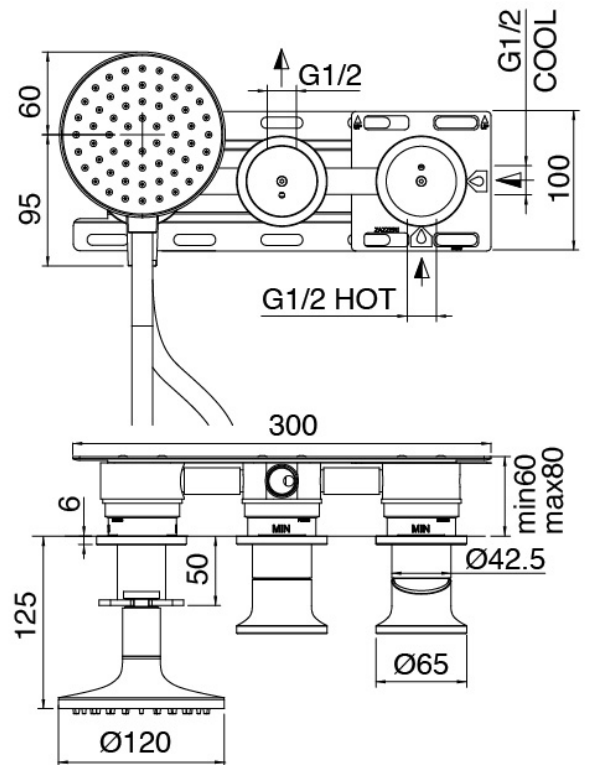

Modern - Duscharm mit Duschkopf, Brause

Codice kit: 2700 DDI-090

Duscharm mit Duschkopf, Brause und Einbaumischer – 2 Ausgänge

Componenti

Brausearm

Cod: 3300BR01A00

Brausearm

Kopfbrause

Cod: 3300SO01A00

Antikalk-Messingkopfbrause D.220 mm

Rohteil

Cod: 3300B401A01

UP-Duschkischer mit Umsteller mit Handbrause -
UP-Teil

Plattchen fur Griff

Cod: 2700PA02A00

Plattchen fur Griff - UP-Armaturen

Einhandmischer mit Handbrause

Cod: 2700A401AA2

UP-Duschkmischer mit Umsteller mit Handbrause
JK21 - D. 120mm - AP-Teil

Finiture disponibili:

finiture speciali su richiesta salvo quantitativi minimi di ordine garantiti