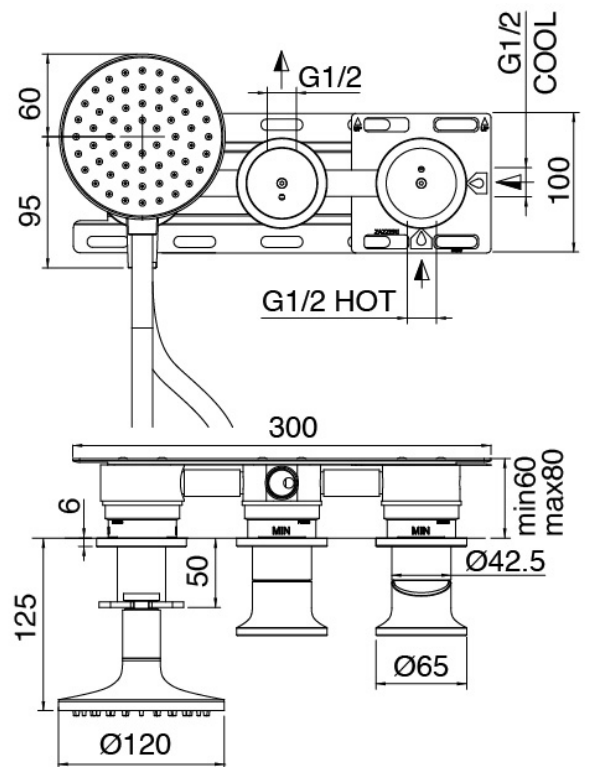

## Rohteil

Cod: 3300B401A01

UP-Duschkischer mit Umsteller mit Handbrause -  
UP-Teil

### Plattchen fur Griff

Cod: 2700PA02A00

Plattchen fur Griff - UP-Armaturen

### Einhandmischer mit Handbrause

Cod: 2700A401AA2

UP-Duschkmischer mit Umsteller mit Handbrause  
JK21 - D. 120mm - AP-Teil