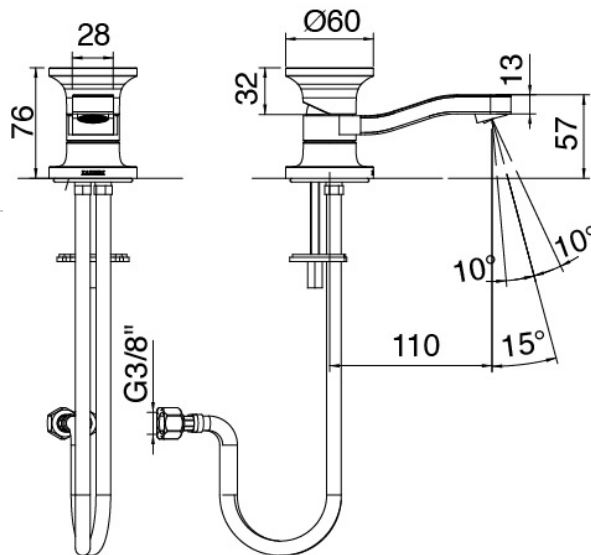

Modern - Bidet-Einhandbatterie

Codice kit: 2700 BDX-080

Bidet-Einhandbatterie ohne Ablauf

Componenti

Einhandmischer

Cod: 27001201A00

Waschtish/Bidet-Einhandbatterie ohne Ablauf - 110 x
h45mm

Plattchen fur Griff

Cod: 2700PA01A00

Plattchen fur Griff Waschtisch/Bidet

Finiture disponibili:

finiture speciali su richiesta salvo quantitativi minimi di ordine garantiti

geburstet stahl

ASAS