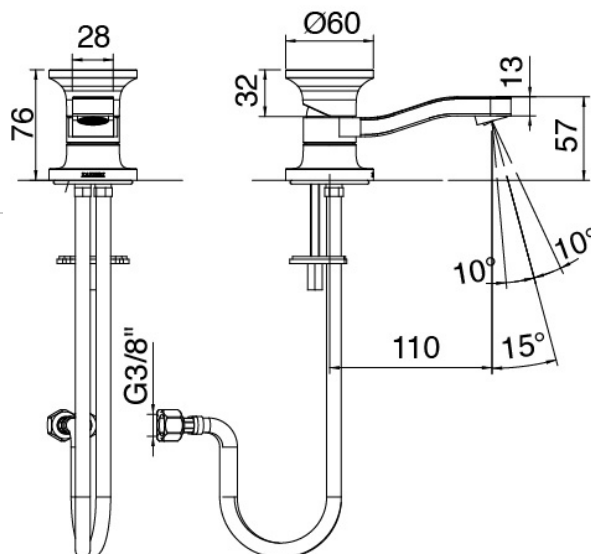

## Modern - Bidet-Einhandbatterie

Codice kit: 2700 BDX-080

Bidet-Einhandbatterie ohne Ablauf

## Componenti

### Einhandmischer

Cod: 27001201A00

Waschtish/Bidet-Einhandbatterie ohne Ablauf - 110 x  
h45mm