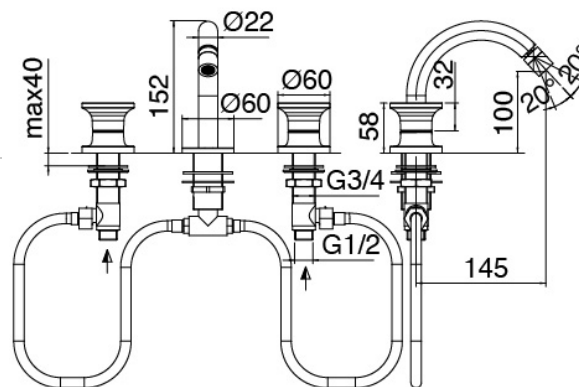

## Modern - Traditionelle Bidet Einlochhahn

Codice kit: 2701 BBX-070

Traditionelles Wasserstrahl-Bidet

## Componenti

### Einlochhahn

Cod: 27010204A00

Bidet m. Schwenkauslauf- 145 x h100mm