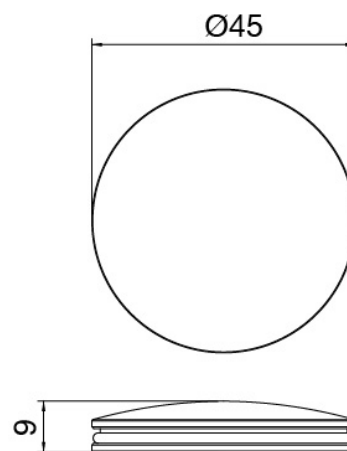

Componenti

Einlochhahn

Cod: 27010204A00

Bidet m. Schwenkauslauf- 145 x h100mm

Plattchen fur Griff

Cod: 2700PA01A00

Plattchen fur Griff Waschtisch/Bidet

Finiture disponibili: