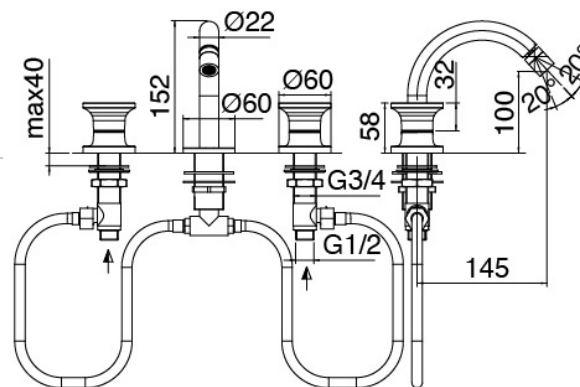

image not found or type unknown http://zazzeri.tesa.com.net/de/wp-content/uploads/2017/04/b3daf2_357a447007

Modern - Traditionelle Bidet Einlochhahn

Codice kit: 2701 BBX-070

Traditionelles Wasserstrahl-Bidet

Componenti

Einlochhahn

Cod: 27010204A00

Bidet m. Schwenkauslauf- 145 x h100mm

Plattchen fur Griff

Cod: 2700PA01A00

Plattchen fur Griff Waschtisch/Bidet

Finiture disponibili: