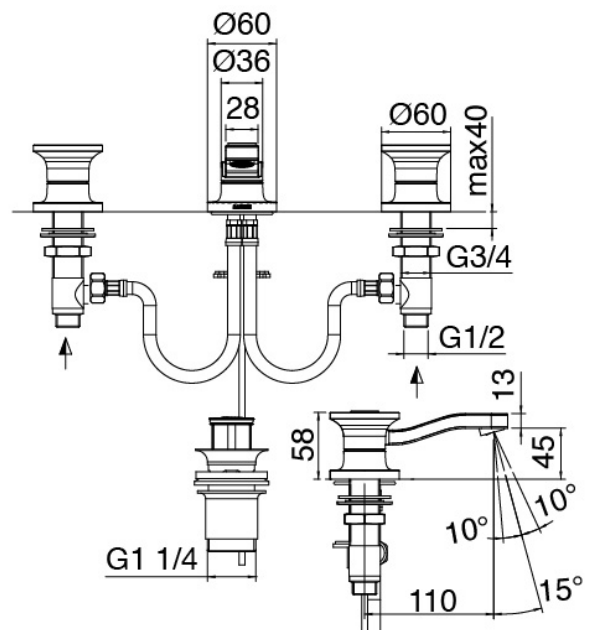

Modern - Traditionelles Wasserstrahl-Bidet

Codice kit: 2701 BBX-060

Traditionelles Wasserstrahl-Bidet

Componenti

Einlochhahn

Cod: 27010203A00

Waschtischbatterie / Bidet m. Schwenkauslauf - 110
x h45mm

Plattchen fur Griff

Cod: 2700PA01A00

Plattchen fur Griff Waschtisch/Bidet

Plattchen fur Ablaufsstab

Cod: 2700PA04A00

Plattchen fur Ablaufsstab - 3-Loch Waschtisch/Bidet

Finiture disponibili:

finiture speciali su richiesta salvo quantitativi minimi di ordine garantiti