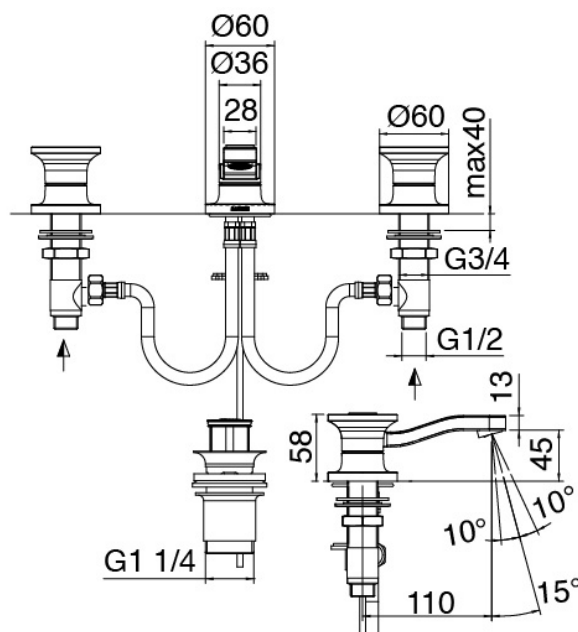

### Einlochhahn

Cod: 27010203A00

Waschtischbatterie / Bidet m. Schwenkauslauf - 110 x h45mm

### Plattchen fur Ablaufsstab

---

Cod: 2700PA04A00

Plattchen fur Ablaufsstab - 3-Loch Waschtisch/Bidet