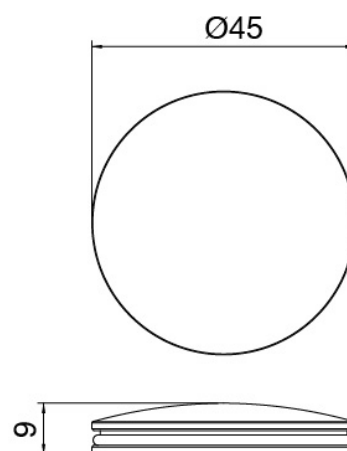

Plattchen fur Griff

Cod: 2700PA01A00

Plattchen fur Griff Waschtisch/Bidet