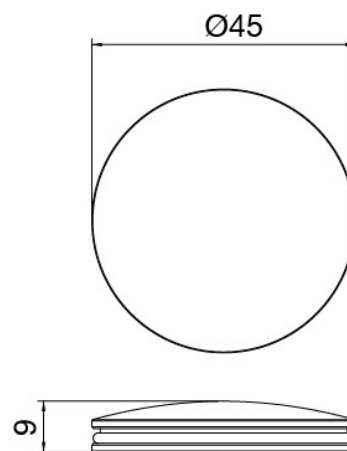

Modern - Traditionelles Wasserstrahl-Bidet

Codice kit: 2701 BBX-060

Traditionelles Wasserstrahl-Bidet

Componenti

Einlochhahn

Cod: 27010203A00

Waschtischbatterie / Bidet m. Schwenkauslauf - 110
x h45mm

Plattchen fur Griff

Cod: 2700PA01A00

Plattchen fur Griff Waschtisch/Bidet

Plattchen fur Ablaufsstab

Cod: 2700PA04A00

Plattchen fur Ablaufsstab - 3-Loch Waschtisch/Bidet

Finiture disponibili:

finiture speciali su richiesta salvo quantitativi minimi di ordine garantiti