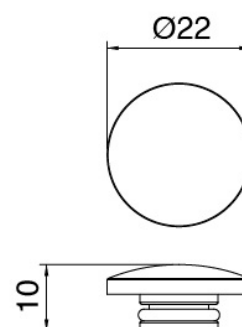

### Einlochhahn

Cod: 27010203A00

Waschtischbatterie / Bidet m. Schwenkauslauf - 110 x h45mm

### Plattchen fur Griff

---

Cod: 2700PA01A00

Plattchen fur Griff Waschtisch/Bidet

### Plattchen fur Ablaufsstab

---

Cod: 2700PA04A00

Plattchen fur Ablaufsstab - 3-Loch Waschtisch/Bidet