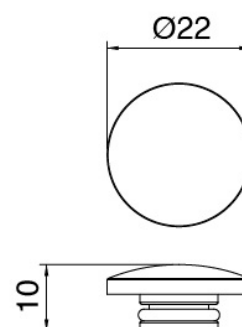

Modern - Traditionelles Wasserstrahl-Bidet

Codice kit: 2701 BBX-060

Traditionelles Wasserstrahl-Bidet

Componenti

Einlochhahn

Cod: 27010203A00

Waschtischbatterie / Bidet m. Schwenkauslauf - 110
x h45mm

Plattchen fur Griff

Cod: 2700PA01A00

Plattchen fur Griff Waschtisch/Bidet

Plattchen fur Ablaufsstab

Cod: 2700PA04A00

Plattchen fur Ablaufsstab - 3-Loch Waschtisch/Bidet

Finiture disponibili:

finiture speciali su richiesta salvo quantitativi minimi di ordine garantiti