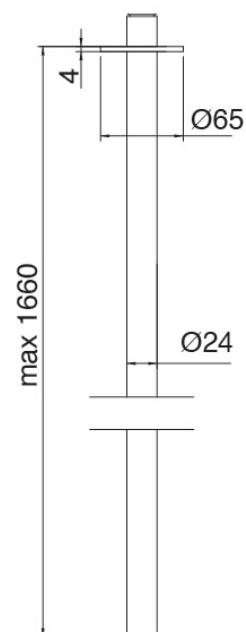

### Deckeneinlauf Waschbecken

Cod: 47070110A00

Deckeneinlauf Waschbecken - Auslauf H1660 mm

### Rohteil

Cod: 3300B110A00

Deckenmontage - UP-Teil

### Einhandmischer

Cod: 4707M108A00

Einhandbatterie plattenmontage - D. 36mm

Finiture disponibili:

finiture speciali su richiesta salvo quantitativi minimi di ordine garantiti

chrom

CRCR

gebeurstet stahl