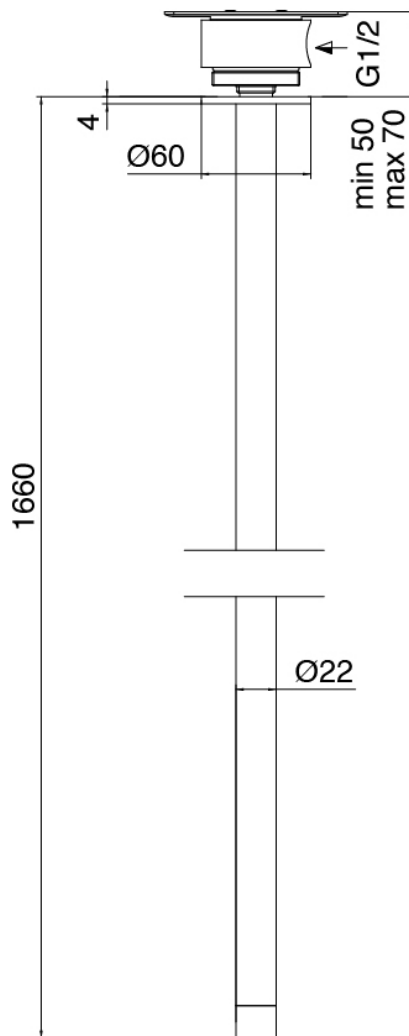

### Deckeneinlauf Waschbecken

Cod: 47070110A00

Deckeneinlauf Waschbecken - Auslauf H1660 mm

### Rohteil

Cod: 3300B110A00

Deckenmontage - UP-Teil

### Einhandmischer

Cod: 4707M108A00

Einhandbatterie plattenmontage - D. 36mm

Finiture disponibili:

finiture speciali su richiesta salvo quantitativi minimi di ordine garantiti

chrom

CRCR

gebeurstet stahl