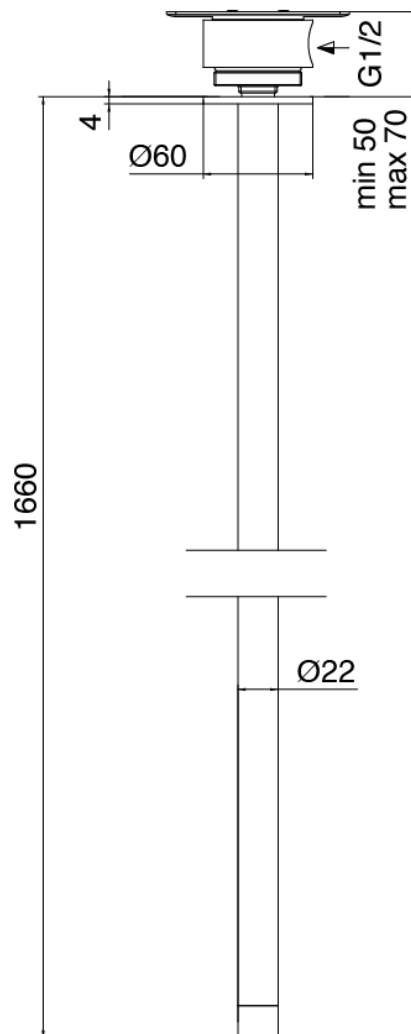

Componenti

Deckeneinlauf Waschbecken

Cod: 47070110A00

Deckeneinlauf Waschbecken - Auslauf H1660 mm

Rohteil

Cod: 3300B110A00

Deckenmontage - UP-Teil

Einhandmischer

Cod: 4707M108A00

Einhandbatterie plattenmontage - D. 36mm

Finiture disponibili:

finiture speciali su richiesta salvo quantitativi minimi di ordine garantiti

chrom

CRCR

gebeurstet stahl

NFNF