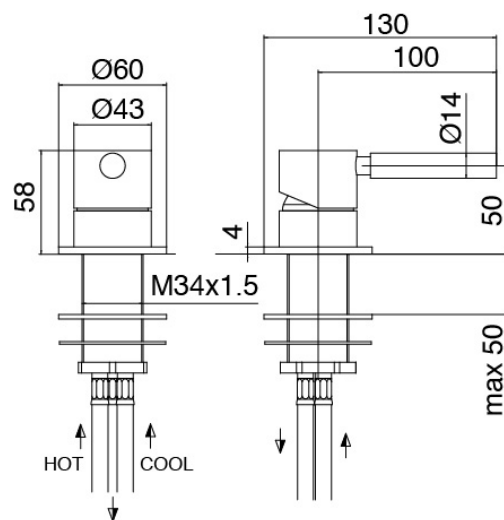

### Rohteil

Cod: 3300B110A00

Deckenmontage - UP-Teil

### Einhandmischer

Cod: 4707M108A00

Einhandbatterie plattenmontage - D. 36mm

Finiture disponibili:

finiture speciali su richiesta salvo quantitativi minimi di ordine garantiti

chrom

CRCR

gebeurstet stahl