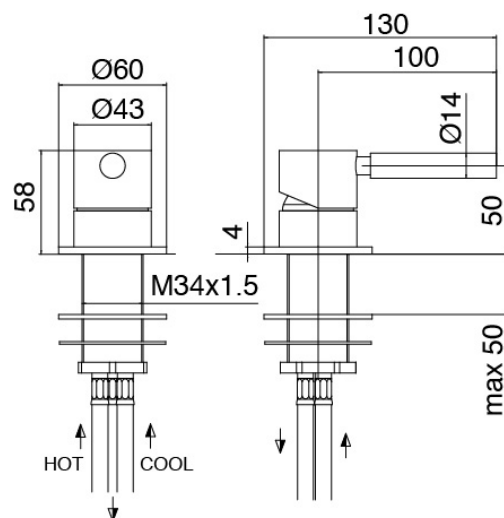

Componenti

Deckeneinlauf Waschbecken

Cod: 47070110A00

Deckeneinlauf Waschbecken - Auslauf H1660 mm

Rohteil

Cod: 3300B110A00

Deckenmontage - UP-Teil

Einhandmischer

Cod: 4707M108A00

Einhandbatterie plattenmontage - D. 36mm

Finiture disponibili:

finiture speciali su richiesta salvo quantitativi minimi di ordine garantiti

chrom

CRCR

gebeurstet stahl

NFNF