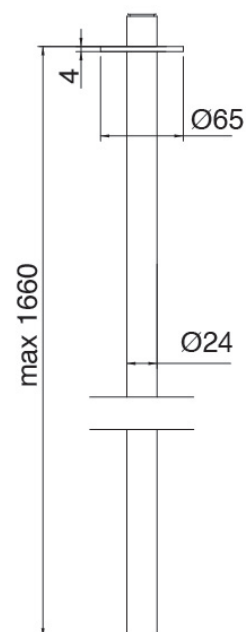

image not found or type unknown http://zazzeri.tesa.com.net/de/wp-content/uploads/2017/04/b3daf2_357a447007

Modern - Waschtisch-Mischbatterie

Codice kit: 4707 MLX-060

Waschtisch-Mischbatterie mit Einlauf Waschbecken Zylindermontage

Componenti

Deckeneinlauf Waschbecken

Cod: 47070110A00

Deckeneinlauf Waschbecken - Auslauf H1660 mm

Rohteil

Cod: 3300B110A00

Deckenmontage - UP-Teil

Einhandmischer

Cod: 4707M108A00

Einhandbatterie plattenmontage - D. 36mm

Finiture disponibili:

finiture speciali su richiesta salvo quantitativi minimi di ordine garantiti

chrom

CRCR

gebeurstet stahl

NFNF