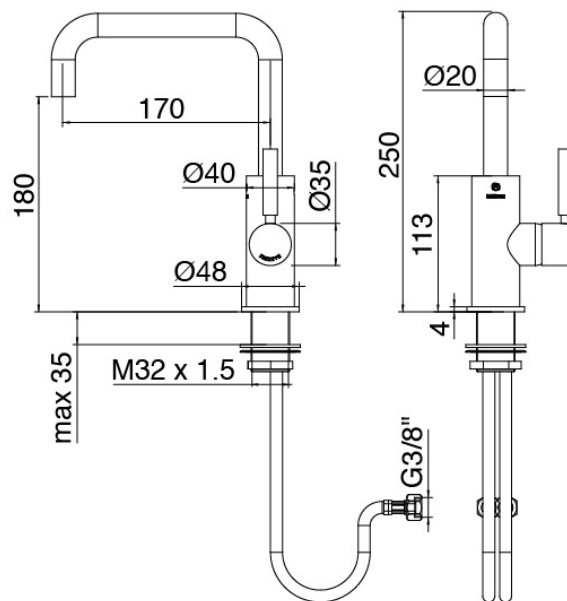

### Componenti

### Einhandmischer

Cod: 47071120A00

Waschtisch-Einhandbatterie mit Schwenkauslauf D.

40 ohne Ablauf