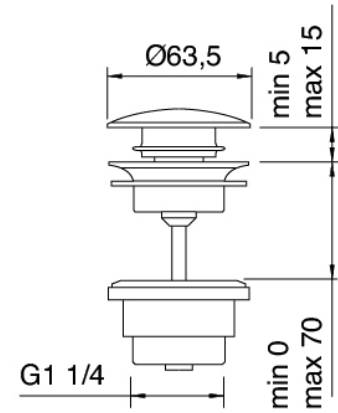

Componenti

Einhandmischer

Cod: 47071120A00

Waschtisch-Einhandbatterie mit Schwenkauslauf D.

40 ohne Ablauf

Druck-Exzenterstopfen

Cod: 2900K302A00
Abfluss mit Druckknopf

Finiture disponibili: