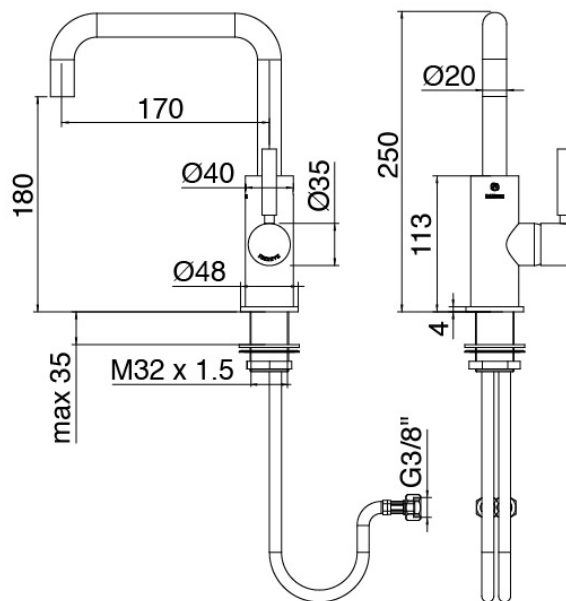

Componenti

Einhandmischer

Cod: 47071120A00

Waschtisch-Einhandbatterie mit Schwenkauslauf D.

40 ohne Ablauf

Druck-Exzenterstopfen

Cod: 2900K302A00
Abfluss mit Druckknopf

Finiture disponibili: