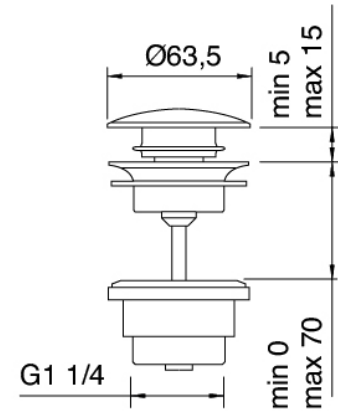

Modern - Waschtisch-Einhandbatterie

Codice kit: 4707 MLX-030

Waschtisch-Einhandbatterie mit Ablauf

Componenti

Einhandmischer

Cod: 47071099A00

Waschtisch-Einhandbatterie ohne Ablauf L150 x
H250 mm

Druck-Exzenterstopfen

Cod: 2900K302A00
Abfluss mit Druckknopf

Finiture disponibili:

finiture speciali su richiesta salvo quantitativi minimi di ordine garantiti

chrom

CRCR

gebeurstet stahl

NFNF

weiss