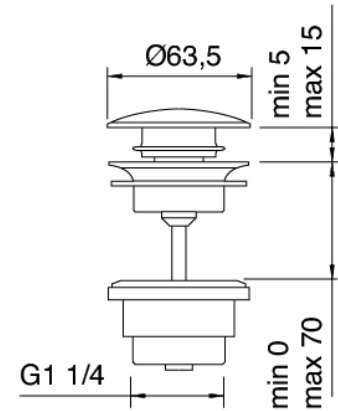

Modern - Waschtisch-Einhandbatterie

Codice kit: 4707 MLX-030

Waschtisch-Einhandbatterie mit Ablauf

Componenti

Einhandmischer

Cod: 47071099A00

Waschtisch-Einhandbatterie ohne Ablauf L150 x
H250 mm

Druck-Exzenterstopfen

Cod: 2900K302A00
Abfluss mit Druckknopf

Finiture disponibili:

finiture speciali su richiesta salvo quantitativi minimi di ordine garantiti

chrom

CRCR

gebeurstet stahl

NFNF

weiss