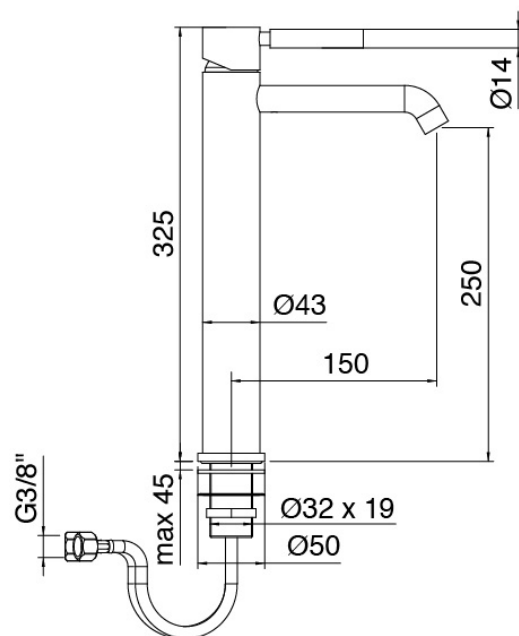

Modern - Waschtisch-Einhandbatterie

Codice kit: 4707 MLX-030

Waschtisch-Einhandbatterie mit Ablauf

Componenti

Einhandmischer

Cod: 47071099A00

Waschtisch-Einhandbatterie ohne Ablauf L150 x
H250 mm

Druck-Exzenterstopfen

Cod: 2900K302A00
Abfluss mit Druckknopf

Finiture disponibili:

finiture speciali su richiesta salvo quantitativi minimi di ordine garantiti

chrom

CRCR

gebeurstet stahl

NFNF

weiss

1010

schwarz

3131