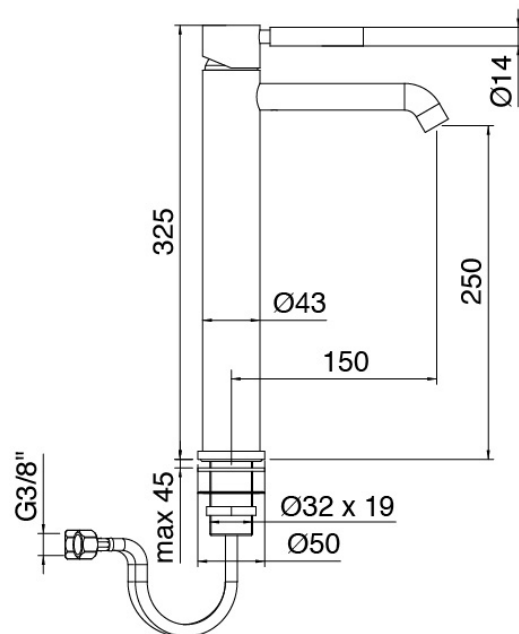

Modern - Waschtisch-Einhandbatterie

Codice kit: 4707 MLX-030

Waschtisch-Einhandbatterie mit Ablauf

Componenti

Einhandmischer

Cod: 47071099A00

Waschtisch-Einhandbatterie ohne Ablauf L150 x
H250 mm

Druck-Exzenterstopfen

Cod: 2900K302A00
Abfluss mit Druckknopf

Finiture disponibili:

finiture speciali su richiesta salvo quantitativi minimi di ordine garantiti

chrom

CRCR

gebeurstet stahl

NFNF

weiss

1010

schwarz

3131