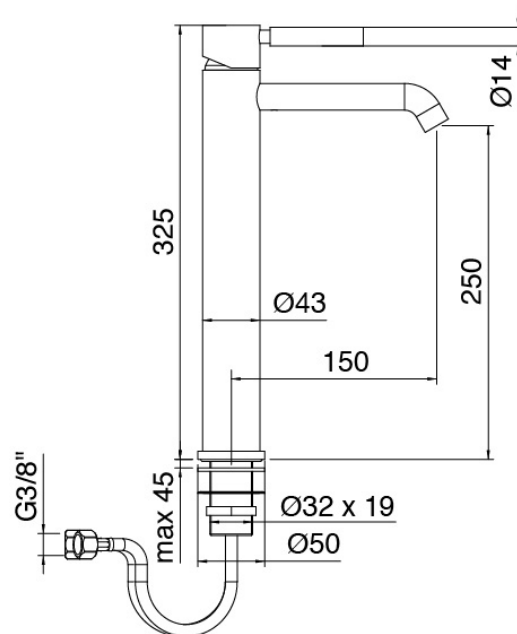

Modern - Waschtisch-Einhandbatterie

Codice kit: 4707 MLX-030

Waschtisch-Einhandbatterie mit Ablauf

Componenti

Einhandmischer

Cod: 47071099A00

Waschtisch-Einhandbatterie ohne Ablauf L150 x
H250 mm

Druck-Exzenterstopfen

Cod: 2900K302A00
Abfluss mit Druckknopf

Finiture disponibili:

finiture speciali su richiesta salvo quantitativi minimi di ordine garantiti

chrom

CRCR

gebeurstet stahl

NFNF

weiss

1010

schwarz

3131