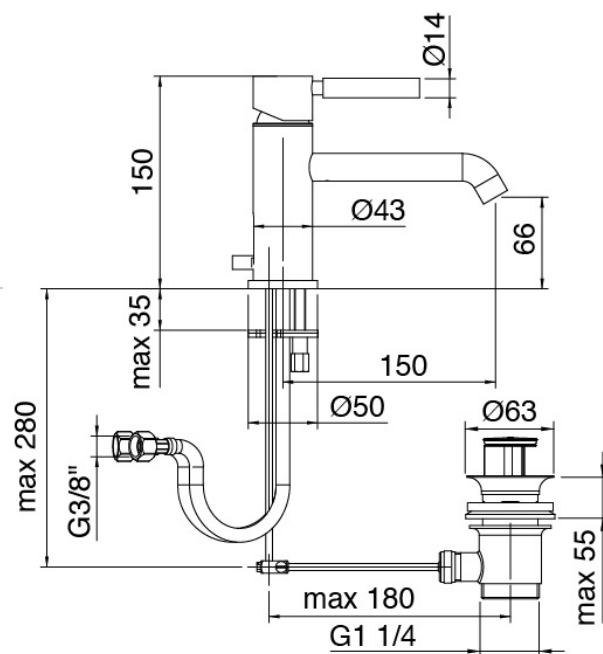

image not found or type unknown http://zazzeri.tesacom.net/de/wp-content/uploads/2017/04/b3daf2_357a447007

Modern - Waschtisch-Einhandbatterie

Codice kit: 4707 MLX-020

Waschtisch-Einhandbatterie mit Ablauf

Componenti

Einhandmischer

Cod: 47071129A00

Waschtisch-Einhandbatterie mit automatischem Ablauf L150 x H66 mm

Finiture disponibili:

finiture speciali su richiesta salvo quantitativi minimi di ordine garantiti

chrom

CRCR

gebeurstet stahl

NFNF

weiss

1010

schwarz

3131