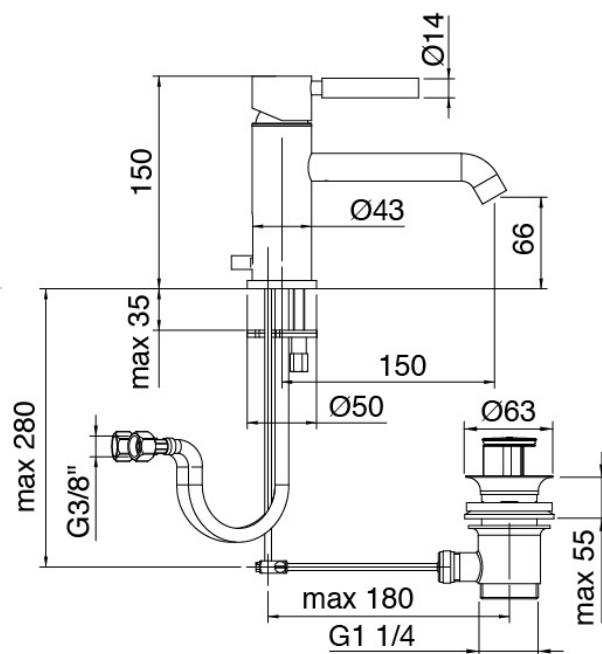

## Componenti

### Einhandmischer

Cod: 47071129A00

Waschtisch-Einhandbatterie mit automatischem  
Ablauf L150 x H66 mm