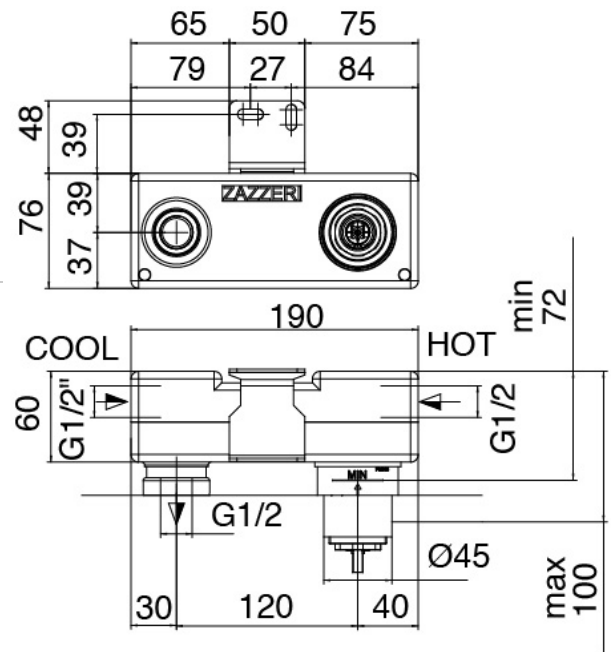

### Einhandmischer

Cod: 4707A113AZ1

UP-montiert Wand-Waschtischbatterie ohne Platte -  
215mm

## Rohteil

Cod: 2900B113AZ0

Partie brute mitigeur lavabo a encastrer et mitigeur bain/douche a encastrer