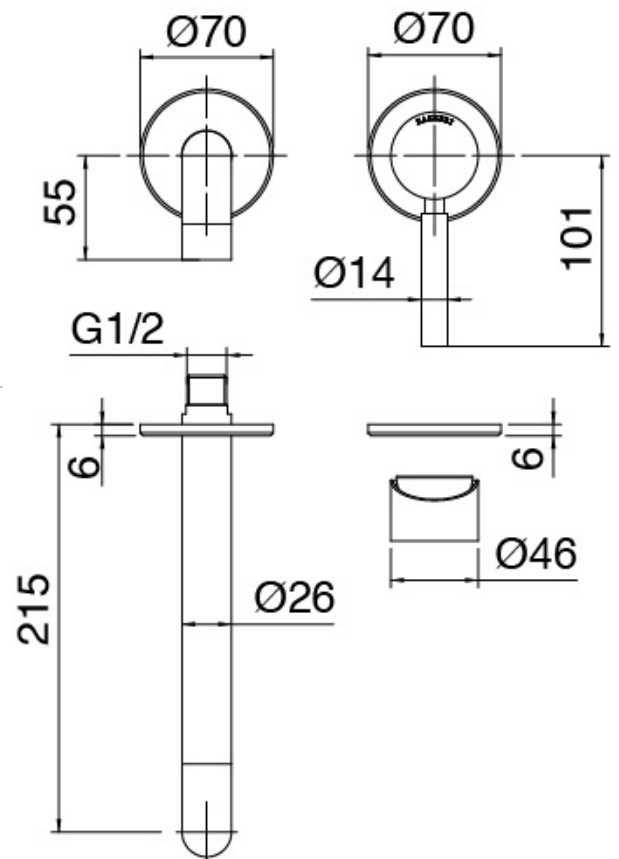

### Einhandmischer

Cod: 4707A113AZ1

UP-montiert Wand-Waschtischbatterie ohne Platte -  
215mm

## Rohteil

Cod: 2900B113AZ0

Partie brute mitigeur lavabo a encastrer et mitigeur bain/douche a encastrer