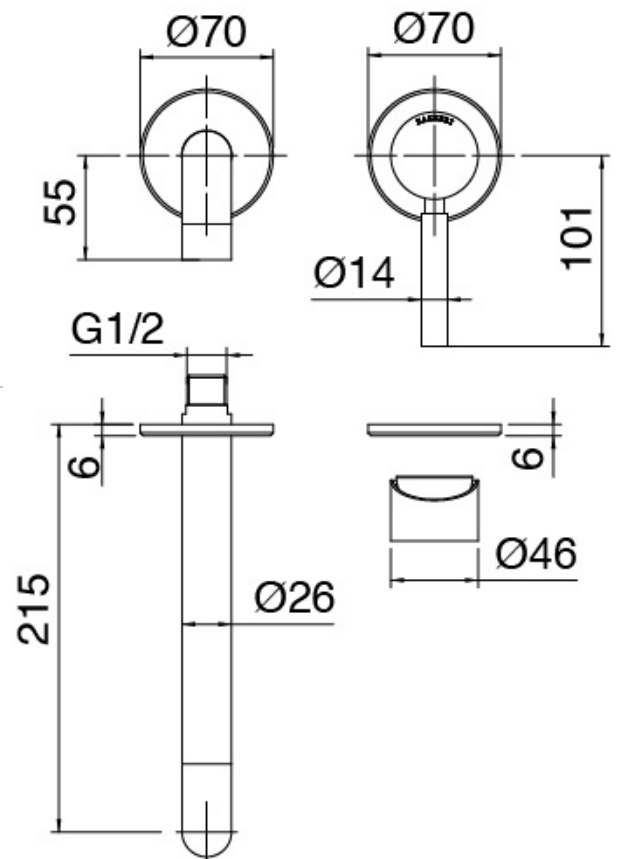

Modern - UP-montiert Wand-Waschtischbatterie

Codice kit: 4707 MLI-080

UP-montiert Wand-Waschtischbatterie

Componenti

Einhandmischer

Cod: 4707A113AZ1

UP-montiert Wand-Waschtischbatterie ohne Platte -
215mm

Rohteil

Cod: 2900B113AZ0

Partie brute mitigeur lavabo a encastrer et mitigeur
bain/douche a encastrer

Finiture disponibili:

finiture speciali su richiesta salvo quantitativi minimi di ordine garantiti

chrom

CRCR

gebeurstet stahl