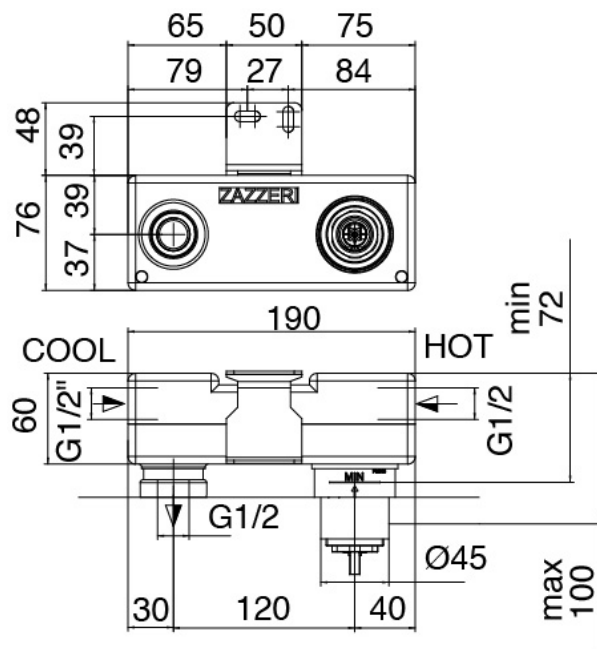

Modern - UP-montiert Wand-Waschtischbatterie

Codice kit: 4707 MLI-080

UP-montiert Wand-Waschtischbatterie

Componenti

Einhandmischer

Cod: 4707A113AZ1

UP-montiert Wand-Waschtischbatterie ohne Platte -
215mm

Rohteil

Cod: 2900B113AZ0

Partie brute mitigeur lavabo a encastrer et mitigeur
bain/douche a encastrer

Finiture disponibili:

finiture speciali su richiesta salvo quantitativi minimi di ordine garantiti

chrom

CRCR

gebeurstet stahl