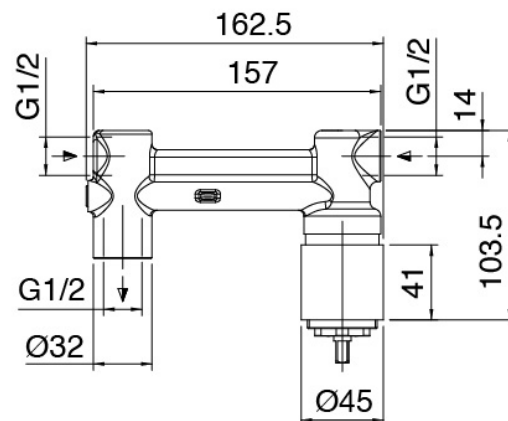

### Einhandmischer

Cod: 4707A113A00

Wand-Waschtischbatterie UP-Mont.- 180mm

## Rohteil

Cod: 2900B113A00

UP-montiert Wand-Waschtischbatterie - UP-Teil