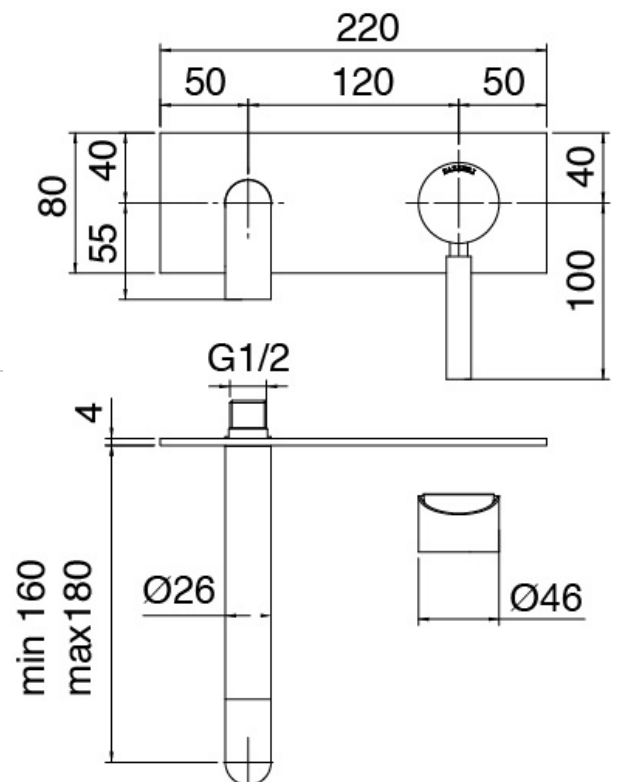

### Einhandmischer

Cod: 4707A113A00

Wand-Waschtischbatterie UP-Mont.- 180mm

## Rohteil

Cod: 2900B113A00

UP-montiert Wand-Waschtischbatterie - UP-Teil