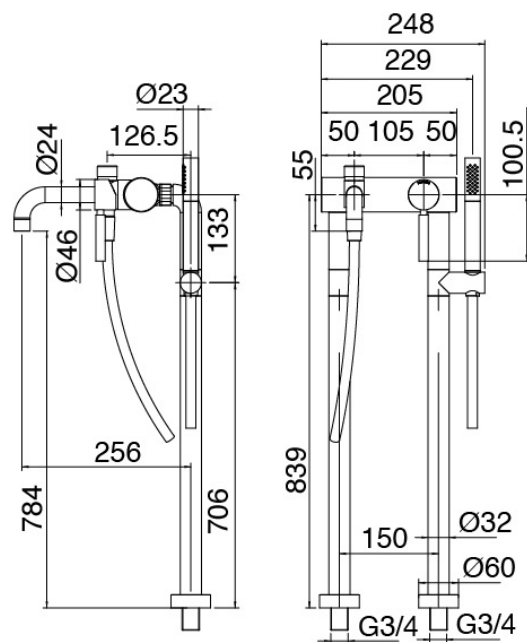

image not found or type unknown http://zazzeri.tesa.com.net/de/wp-content/uploads/2017/04/b3daf2_357a447007

Modern - Badewanne auf Rohre gesetzt

Codice kit: 4707 GVE-130

Wannenbatterie Up-Montiert mit dusche – 2 Ausgänge

Componenti

Wannen-Einhandbatterie

Cod: 47070450A00

Wannen-Einhandbatterie

Finiture disponibili:

finiture speciali su richiesta salvo quantitativi minimi di ordine garantiti

chrom

CRCR

gebeurstet stahl

NFNF

weiss

1010

schwarz

3131