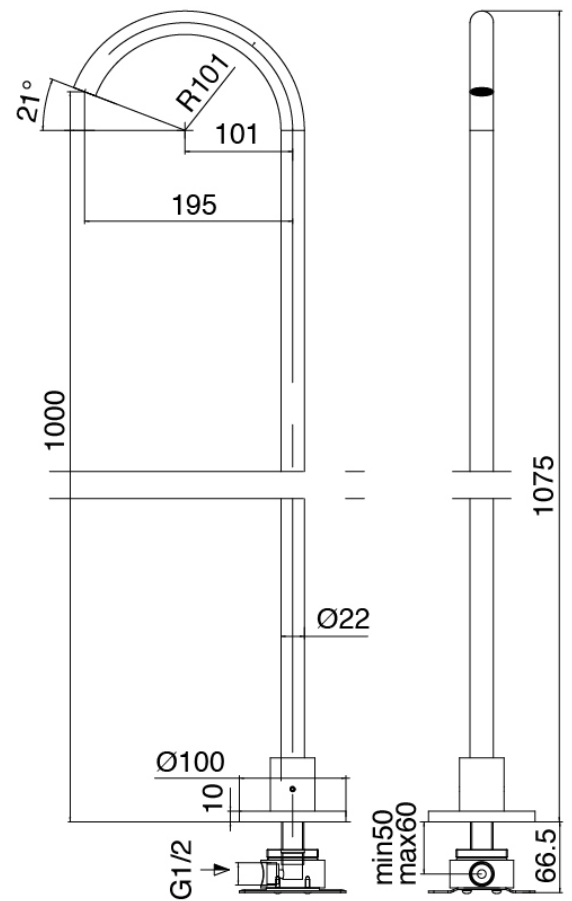

Modern - Wannenrand-Funflochbatterie

Codice kit: 4707 EVY-150

3-Loch-Wannenset mit Einlauf Waschbecken Zylindermontage – 2 Ausgänge

Componenti

Einlauf Waschbecken Zylindermontage

Cod: 4707V099A00

Einlauf Badewanne Zylindermontage - 720mm

Rohteil

Cod: 3300B099A00

Einlauf Waschbecken Zylindermontage - UP-Teil

Mischereinheit ohne Auslauf

Cod: 4707N498A01

3-Loch-Badewannenset - ohne Auslauf

Finiture disponibili:

finiture speciali su richiesta salvo quantitativi minimi di ordine garantiti

chrom

CRCR

gebeurstet stahl

NFNF

weiss

1010

schwarz

3131