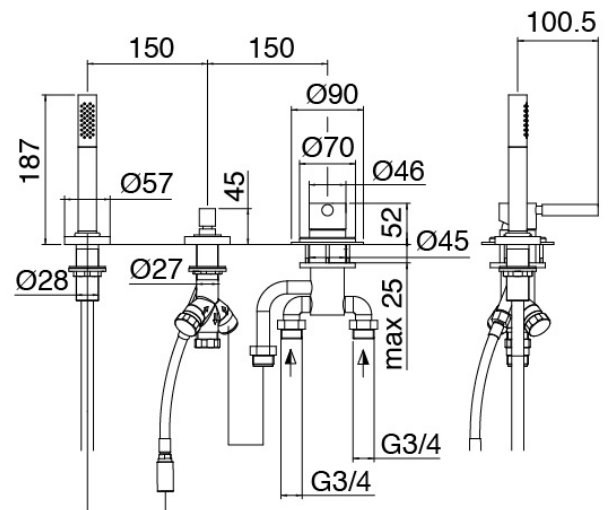

Modern - Wannenrand-Funflochbatterie

Codice kit: 4707 EVY-150

3-Loch-Wannenset mit Einlauf Waschbecken Zylindermontage – 2 Ausgänge

Componenti

Einlauf Waschbecken Zylindermontage

Cod: 4707V099A00

Einlauf Badewanne Zylindermontage - 720mm

Rohteil

Cod: 3300B099A00

Einlauf Waschbecken Zylindermontage - UP-Teil

Mischereinheit ohne Auslauf

Cod: 4707N498A01

3-Loch-Badewannenset - ohne Auslauf

Finiture disponibili:

finiture speciali su richiesta salvo quantitativi minimi di ordine garantiti