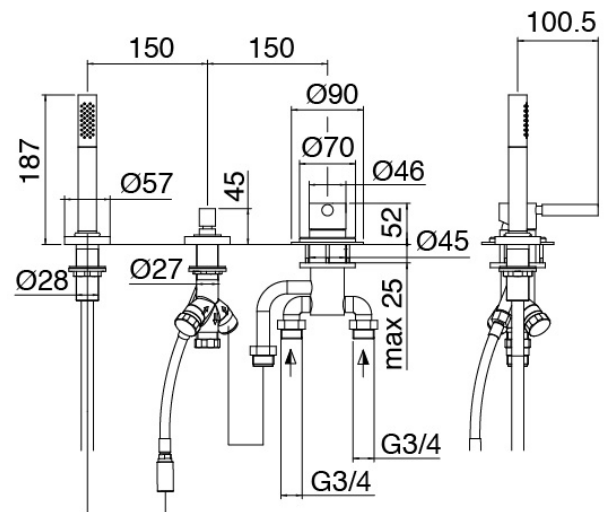

Modern - Wannenrand-Funflochbatterie

Codice kit: 4707 EVY-150

3-Loch-Wannenset mit Einlauf Waschbecken Zylindermontage – 2 Ausgänge

Componenti

Einlauf Waschbecken Zylindermontage

Cod: 4707V099A00

Einlauf Badewanne Zylindermontage - 720mm

Rohteil

Cod: 3300B099A00

Einlauf Waschbecken Zylindermontage - UP-Teil

Mischereinheit ohne Auslauf

Cod: 4707N498A01

3-Loch-Badewannenset - ohne Auslauf

Finiture disponibili:

finiture speciali su richiesta salvo quantitativi minimi di ordine garantiti