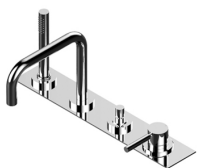

## Modern - Wannenrand-Funflochbatterie

Codice kit: 4707 EVY-140

4 – Loch-Wannenset mit Einlauf Waschbecken Z

### Mischereinheit mit Einlauf

Cod: 4707N498A00

Wannenrand-Funflochbatterie - Komplet