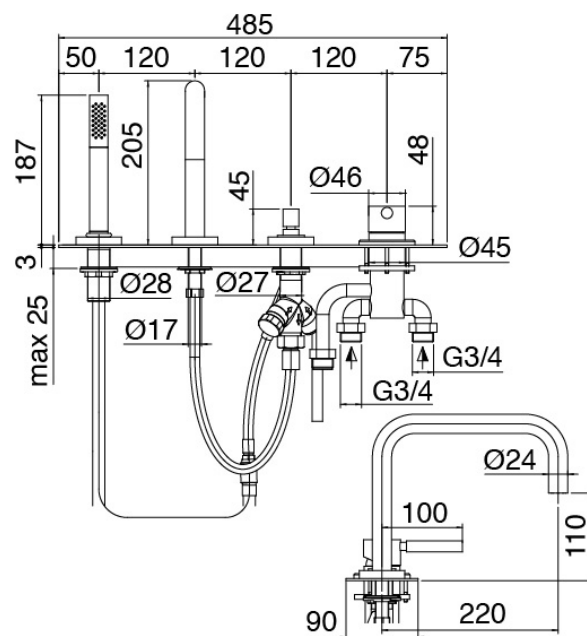

## Modern - Wannenrand-Funflochbatterie

Codice kit: 4707 EVY-140

4 – Loch-Wannenset mit Einlauf Waschbecken Z

### Mischereinheit mit Einlauf

Cod: 4707N498A00

Wannenrand-Funflochbatterie - Komplet