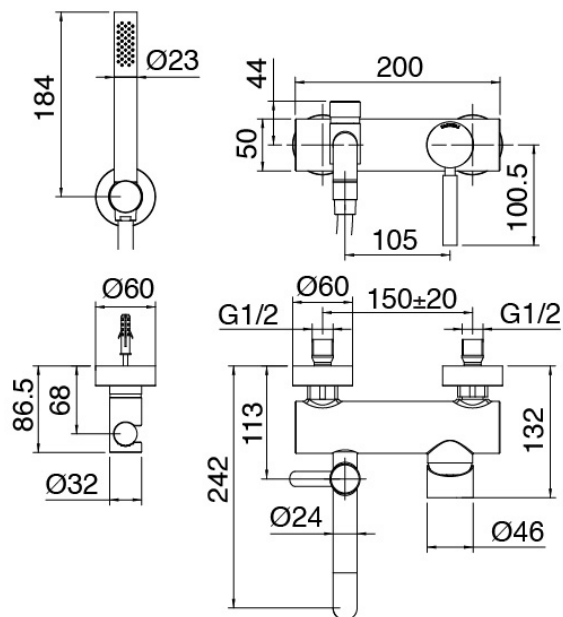

Modern - Wandmontierte Badewannenset

Codice kit: 4707 EVP-110

Wandmontierter Wannenset – 2 Ausgänge

Componenti

Wannen-Einhandbatterie

Cod: 47071400A00

Wannen-Einhandbatterie

Finiture disponibili: