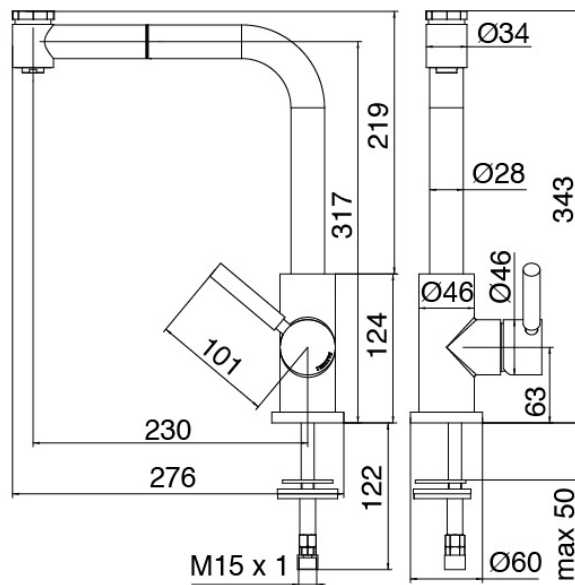

### Spulbecken-Einhandbatterie mit dusche

Cod: 47071102A00

Spulb.-Einhandbatterie mit Schwenkauslauf und herausz. Brause