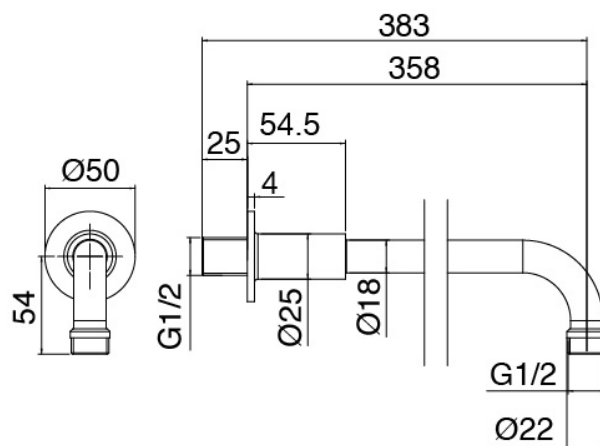

image not found or type unknown http://zazzeri.tesa.com.net/de/wp-content/uploads/2017/04/b3daf2_357a447007

Modern - Duscharm mit Duschkopf, Brause

Codice kit: 4707 SDI-160

Duscharm mit Duschkopf, Brause und Einbaumischer – 2 Ausgänge

Componenti

Brausearm

Cod: 4700BR01A00

Brausearm