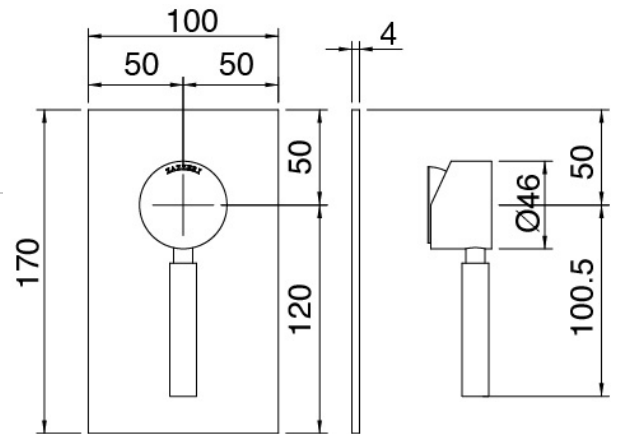

Cod: 3600Q417A01

Multifunktionshandbrause Diam. 130mm ECO AIR mit
Wandhandschlussbogen Set

Einhandmischer

Cod: 4707B402A00

UP-Duschmischer - AP-Teil

Rohteil

Cod: 2900A402A00

UP-Duschmischer - UP-Teil