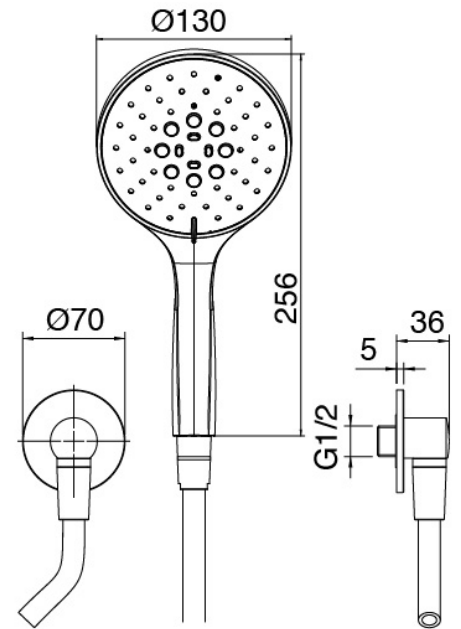

Modern - Gleitstange mit Handbrause

Codice kit: 4707 ADI-170

Gleitstange mit Handbrause und Einhebelmischer – 1 Ausgang

Componenti

Gleitstange

Cod: 3900A417A00

Gleitstange

Handbrause

Cod: 3600Q417A01

Multifunktionshandbrause Diam. 130mm ECO AIR mit
Wandhandschlussbogen Set

Einhandmischer

Cod: 4707B402A00

UP-Duschmischer - AP-Teil

Rohteil

Cod: 2900A402A00

UP-Duschmischer - UP-Teil