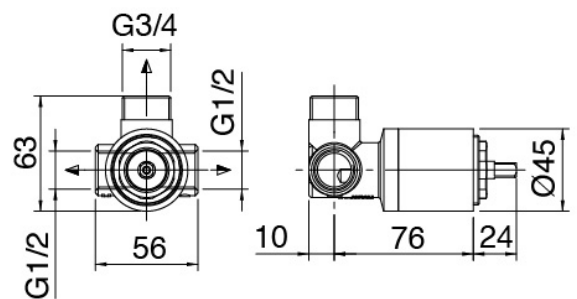

Modern - Gleitstange mit Handbrause

Codice kit: 4707 ADI-170

Gleitstange mit Handbrause und Einhebelmischer – 1 Ausgang

Componenti

Gleitstange

Cod: 3900A417A00

Gleitstange

Handbrause

Cod: 3600Q417A01

Multifunktionshandbrause Diam. 130mm ECO AIR mit
Wandhandschlussbogen Set

Einhandmischer

Cod: 4707B402A00

UP-Duschmischer - AP-Teil

Rohteil

Cod: 2900A402A00

UP-Duschmischer - UP-Teil