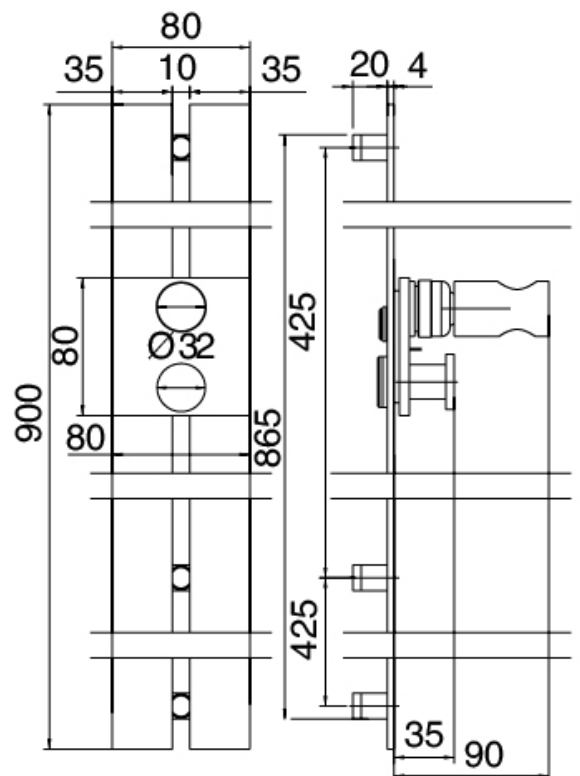

Modern - Gleitstange mit Handbrause

Codice kit: 4707 ADI-170

Gleitstange mit Handbrause und Einhebelmischer – 1 Ausgang

Componenti

Gleitstange

Cod: 3900A417A00

Gleitstange

Handbrause

Cod: 3600Q417A01

Multifunktionshandbrause Diam. 130mm ECO AIR mit
Wandhandschlussbogen Set

Einhandmischer

Cod: 4707B402A00

UP-Duschmischer - AP-Teil

Rohteil

Cod: 2900A402A00

UP-Duschmischer - UP-Teil