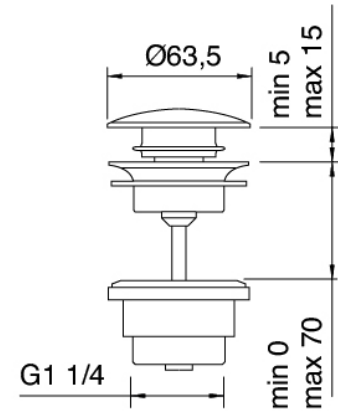

Druck-Exzenterstopfen

Cod: 2900K302A00
Abfluss mit Druckknopf

Finiture disponibili:

finiture speciali su richiesta salvo quantitativi minimi di ordine garantiti

chrom

CRCR

gebeurstet stahl

NFNF

weiss

1010

schwarz

3131