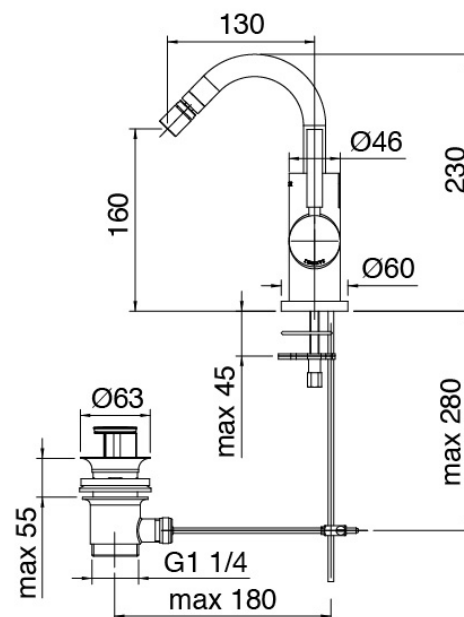

## Modern - Bidet-Einhandbatterie

Codice kit: 4707 MBX-100

Bidet-Einhandbatterie mit Schwenkauslauf und mit Ablauf

## Einhandmischer

Cod: 47071201AL0

Bidet-Einhandbatterie mit rundem Schwenkauslauf

## Druck-Exzenterstopfen

Cod: 2900K302A00  
Abfluss mit Druckknopf