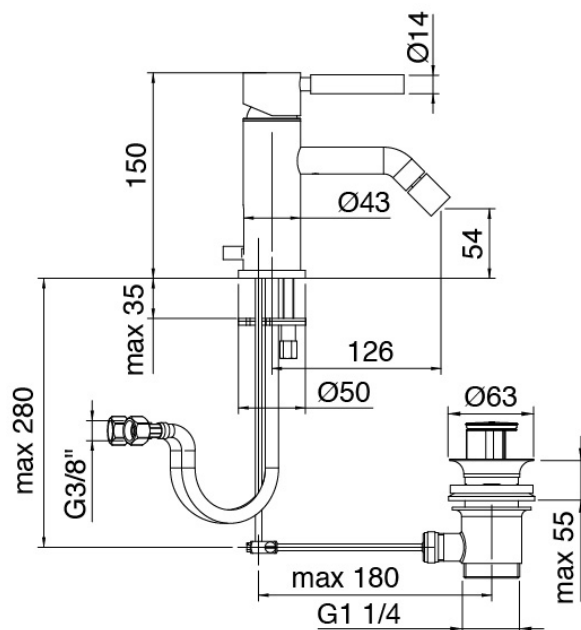

## Modern - Bidet-Einhandbatterie

Codice kit: 4707 MBX-090

Bidet-Einhandbatterie mit Ablauf

## Componenti

### Einhandmischer

Cod: 47071231A00

Bidet-Einhandbatterie D. 43 mit automatischem Ablauf