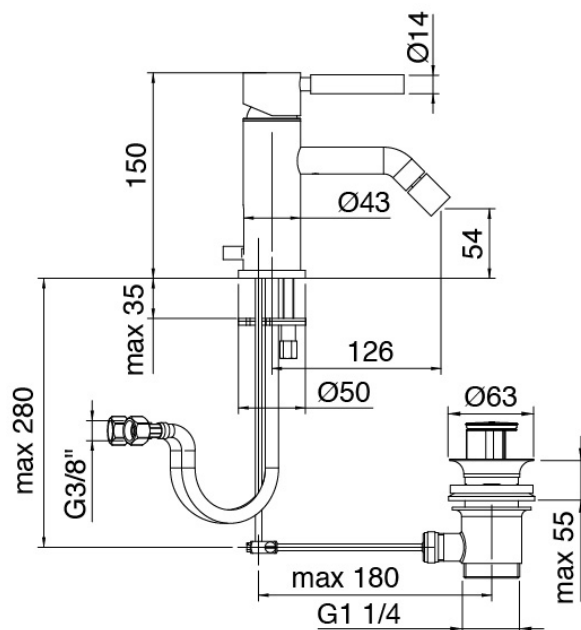

Modern - Bidet-Einhandbatterie

Codice kit: 4707 MBX-090

Bidet-Einhandbatterie mit Ablauf

Componenti

Einhandmischer

Cod: 47071231A00

Bidet-Einhandbatterie D. 43 mit automatischem Ablauf

Finiture disponibili: