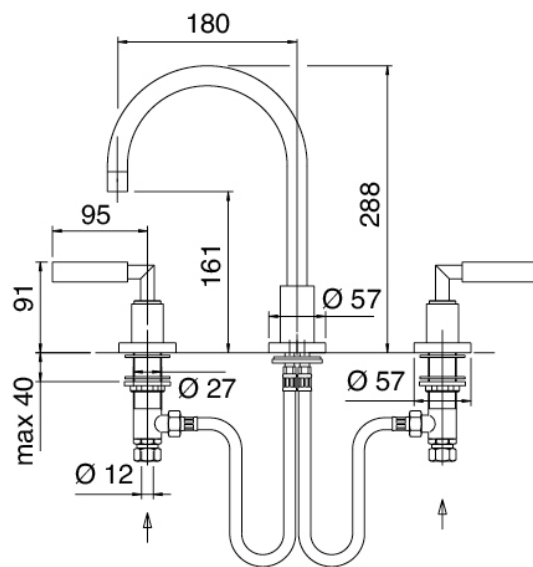

Modern - Traditioneller Waschtischarmatur

Codice kit: 4702 BLX-020

Traditioneller Waschtischarmatur mit Löchern mit umlaufendem Auslauf mit Ablauf

Componenti

Armaturen

Cod: 47020102AL0

Waschtischarmatur m. Schwenkauslauf rund

weiß

1010