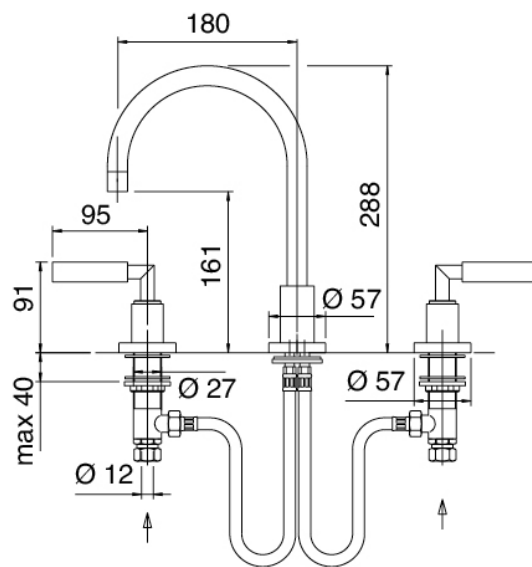

## Modern - Traditioneller Waschtischarmatur

Codice kit: 4702 BLX-020

Traditioneller Waschtischarmatur mit Löchern mit umlaufendem Auslauf mit Ablauf

### Armaturen

Cod: 47020102AL0

Waschtischarmatur m. Schwenkauslauf rund