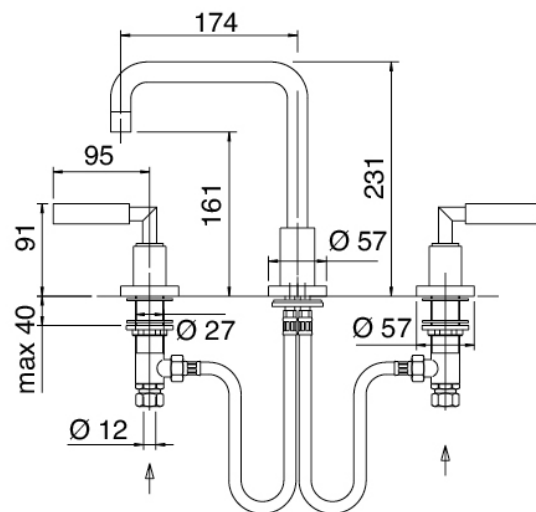

Modern - Traditioneller Waschtischarmatur

Codice kit: 4702 BLX-010

Traditioneller Waschtischarmatur mit Löchern mit umlaufendem Auslauf mit Ablauf

Componenti

Armaturen

Cod: 47020102A00

Waschtischbatterie m. Schwenkauslauf quadrat.