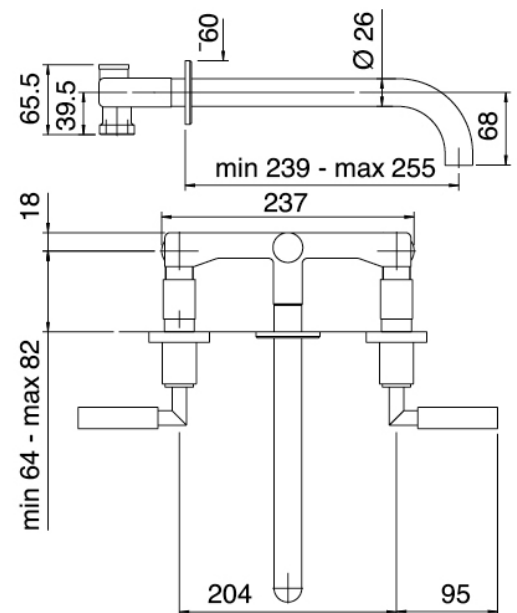

Rohteil

Cod: 4702B113A00

Einbauteil Wandbatterie