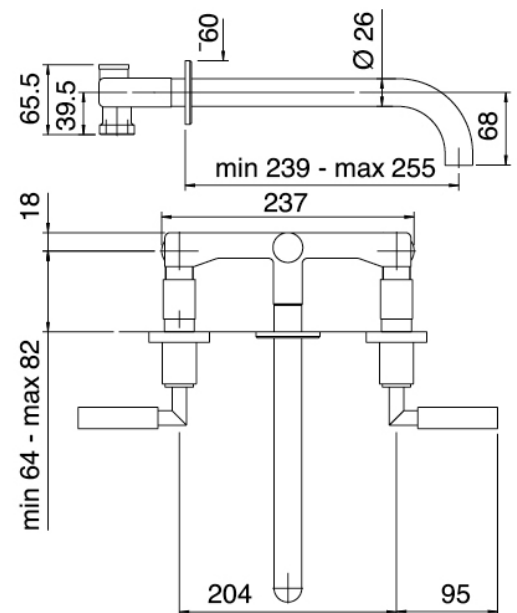

Modern - Traditionelle Armaturen mit integriertem Waschbecken

Codice kit: 4702 BLI-040

Traditionelle Armaturen mit integriertem Waschbecken mit Abfluss

Componenti

Armaturen

Cod: 4702A114A00

Einbauteil Wandbatterie AP-Teile

Rohteil

Cod: 4702B113A00

Einbauteil Wandbatterie

Druck-Exzenterstopfen

Cod: 2900K302A00
Abfluss mit Druckknopf

Finiture disponibili:

finiture speciali su richiesta salvo quantitativi minimi di ordine garantiti

chrom

CRCR

nickel phosphor

NFNF

schwarz

3131

weiß

1010