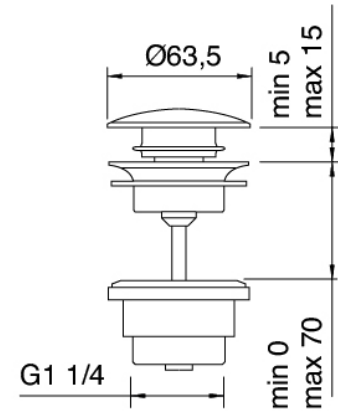

Rohteil

Cod: 4702B113A00

Einbauteil Wandbatterie

Druck-Exzenterstopfen

Cod: 2900K302A00
Abfluss mit Druckknopf

Finiture disponibili:

finiture speciali su richiesta salvo quantitativi minimi di ordine garantiti

chrom

CRCR

nickel phosphor

NFNF

schwarz

3131

weiß

1010