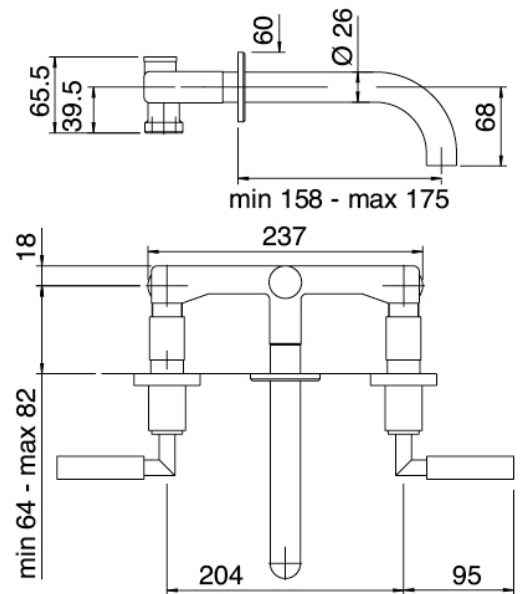

### Armaturen

Cod: 4702A113A00

Einbauteil Wandbatterie AP-Teile - 175mm

### Rohteil

Cod: 4702B113A00

Einbauteil Wandbatterie