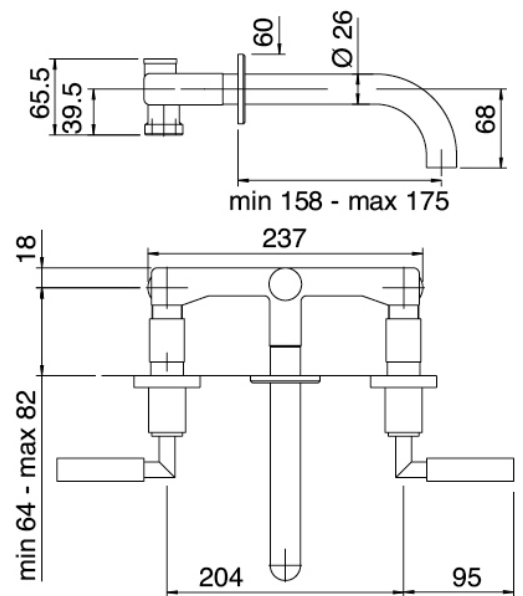

Modern - Traditionelle Armaturen mit integriertem Waschbecken

Codice kit: 4702 BLI-030

Traditionelle Armaturen mit integriertem Waschbecken mit Abfluss

Componenti

Armaturen

Cod: 4702A113A00

Einbauteil Wandbatterie AP-Teile - 175mm

Rohteil

Cod: 4702B113A00

Einbauteil Wandbatterie

Druck-Exzenterstopfen

Cod: 2900K302A00
Abfluss mit Druckknopf

Finiture disponibili:

finiture speciali su richiesta salvo quantitativi minimi di ordine garantiti