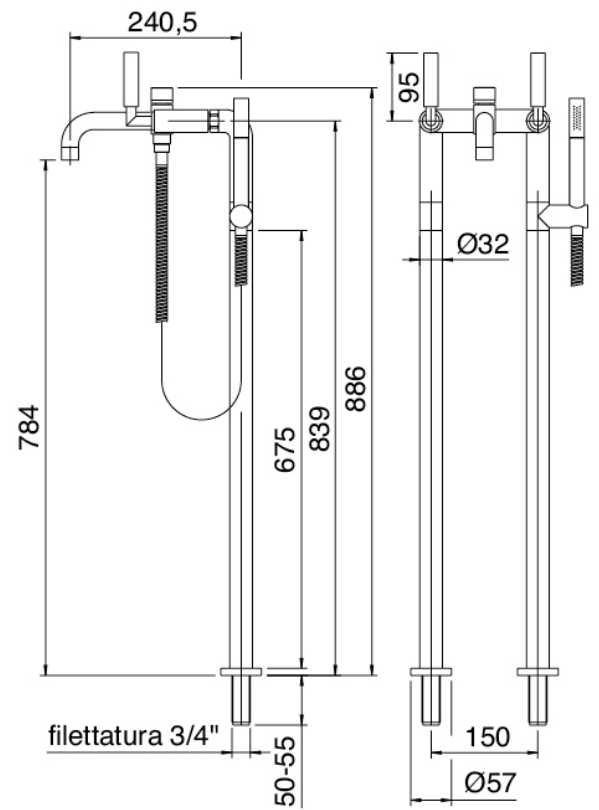

### Modern - Badewanne auf Rohre gesetzt

---

Codice kit: 4702 GVE-080

Traditionelle Badewanne auf Rohre gesetzt – 2 Ausgänge

Componenti

---

### Armatur mit Einlauf

Cod: 47020450A00

Wannenbatterie auf Rohren:

weiß

1010