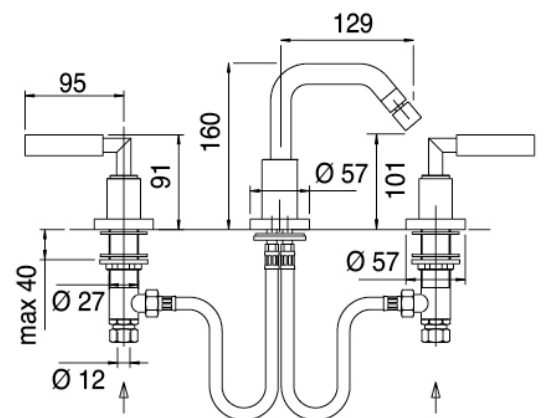

Modern - Traditionelles Wasserstrahl-Bidet

Codice kit: 4702 BBX-060

Traditionelles Bidet 3-Loch mit drehbarem Auslauf mit Ablauf

Componenti

Armaturen

Cod: 47020203A00

Bidet-Dreilochbatterie quadrat. Auslauf