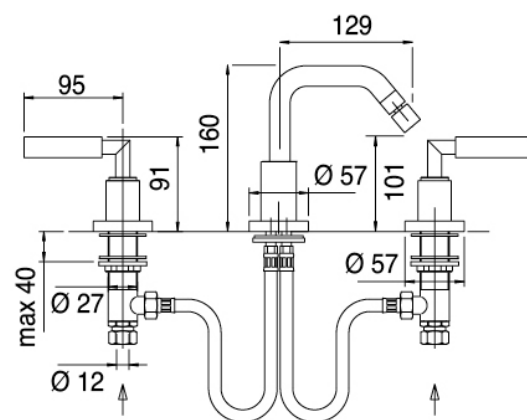

Modern - Traditionelles Wasserstrahl-Bidet

Codice kit: 4702 BBX-060

Traditionelles Bidet 3-Loch mit drehbarem Auslauf mit Ablauf

Componenti

Armaturen

Cod: 47020203A00

Bidet-Dreilochbatterie quadrat. Auslauf